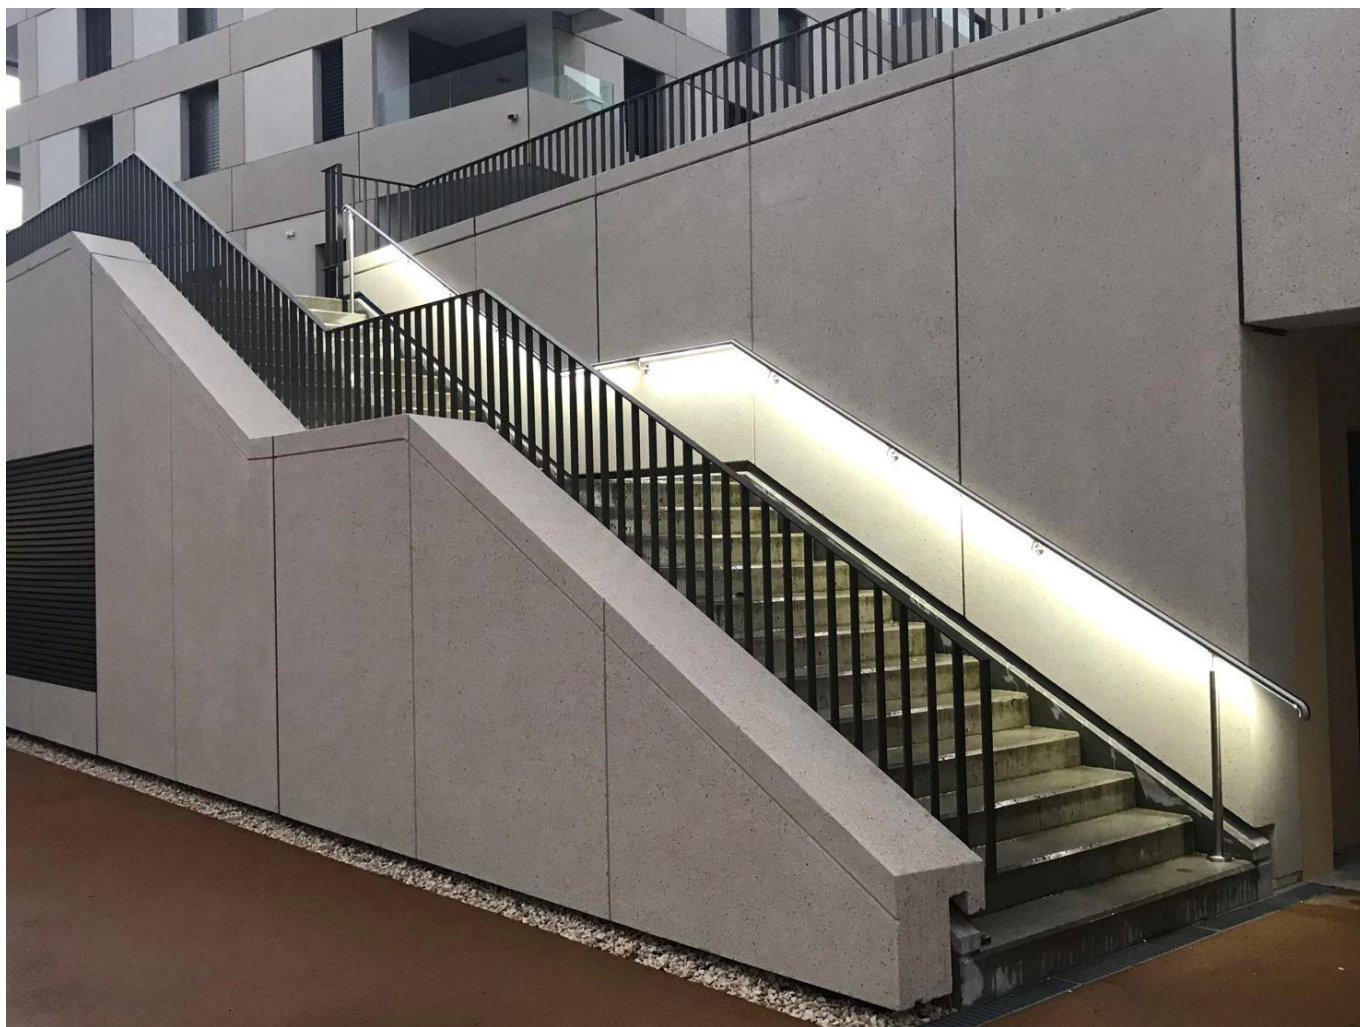

Стальная трубка с прорезью для светодиода Свет Для лестницы и поручни освещения

Составная часть	Технические характеристики	Материал	Поверхность
Поручень	Ф50,8 * 1,5 мм Ф42,4 * 1,5 мм Ф38,1 * 1,5 мм Ф25,4 * 1,5 мм	SUS304. SUS316. SUS316L.	Атлас Зеркало Чернить
На стене кронштейна	Подходит для соответствующей трубки для поручни	SUS304. SUS316. SUS316L.	Атлас Зеркало Чернить
Светодиодный	можно изменить в соответствии с вашими запросами	БЕЛ	Чисто

Трубки для поручней слотов:

Лестницы и поручни Освещение проекта Фотографии

1)Нержавеющая сторонаСтальКабельПерилаСистема

2)Нержавеющая сторонаСтальстерженьПерилаСистема

3) Нержавеющая сталь Светодиодные перила