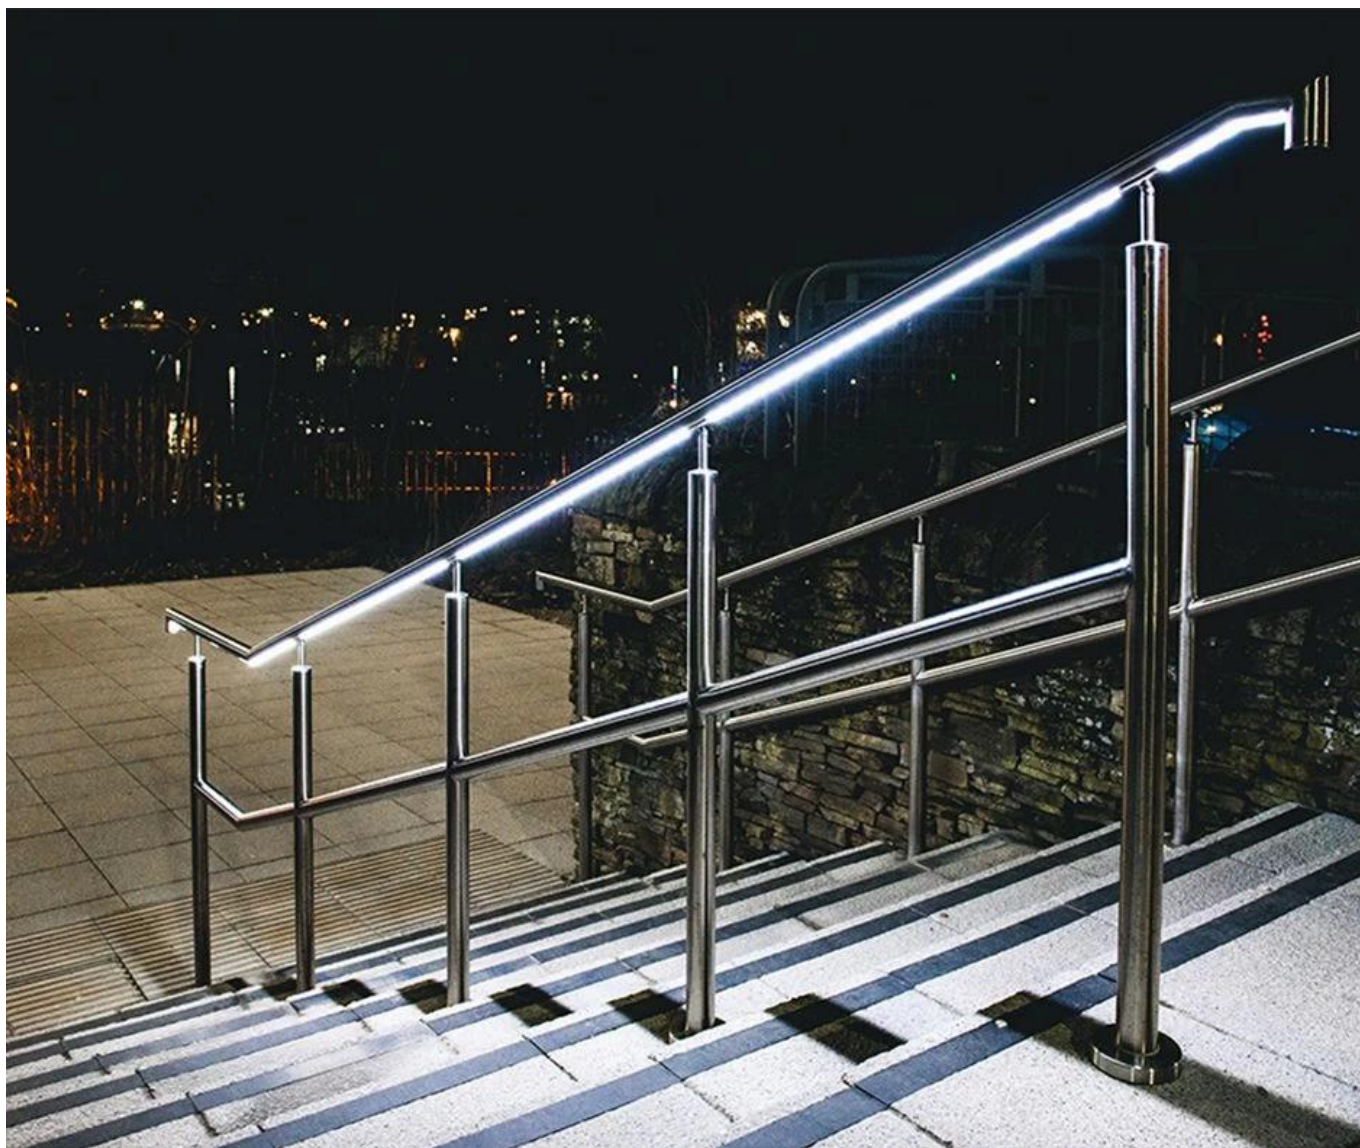

Стальная трубка с прорезью для светодиода Свет Для лестницы и поручни освещения

Составная часть	Технические характеристики	Материал	Поверхность
Поручень	Ф50,8 * 1,5 мм Ф42,4 * 1,5 мм Ф38,1 * 1,5 мм Ф25,4 * 1,5 мм	SUS304. SUS316. SUS316L.	Атлас Зеркало Чернить
На стене кронштейна	Подходит для соответствующей трубки для поручни	SUS304. SUS316. SUS316L.	Атлас Зеркало Чернить
Светодиодный	можно изменить в соответствии с вашими запросами	БЕЛ	Чисто

Трубки для поручней слотов:

Лестницы и поручни Освещение проекта Фотографии

1)Нержавеющая сторонаСтальКабельПерилаСистема

2)Нержавеющая сторонаСтальстерженьПерилаСистема

3) Нержавеющая сталь Светодиодные перила