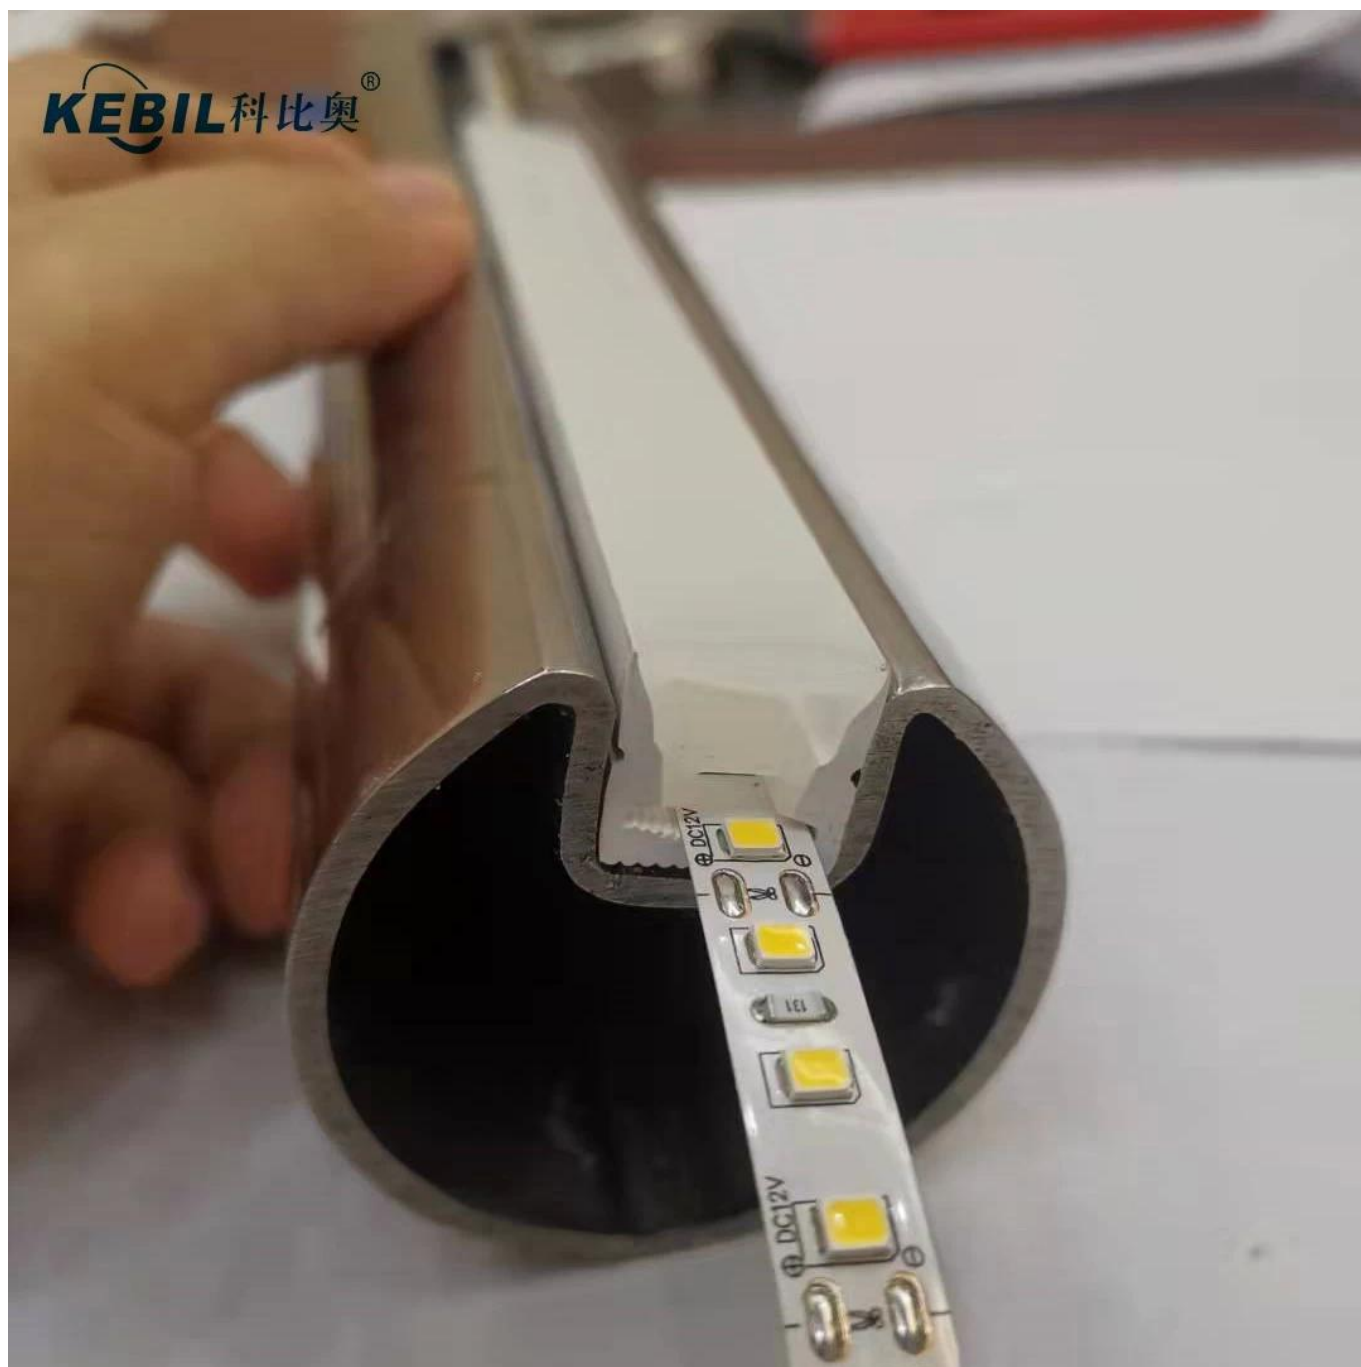

Стальная трубка с прорезью для светодиода Свет Для лестницы и поручни освещения

Составная часть	Технические характеристики	Материал	Поверхность
Поручень	Ф50,8 * 1,5 мм Ф42,4 * 1,5 мм Ф38,1 * 1,5 мм Ф25,4 * 1,5 мм	SUS304. SUS316. SUS316L.	Атлас Зеркало Чернить
На стене кронштейна	Подходит для соответствующей трубки для поручни	SUS304. SUS316. SUS316L.	Атлас Зеркало Чернить
Светодиодный	можно изменить в соответствии с вашими запросами	БЕЛ	Чисто

Трубки для поручней слотов:

Лестницы и поручни Освещение проекта Фотографии

1)Нержавеющая сторонаСтальКабельПерилаСистема

2)Нержавеющая сторонаСтальстерженьПерилаСистема

3) Нержавеющая сталь Светодиодные перила