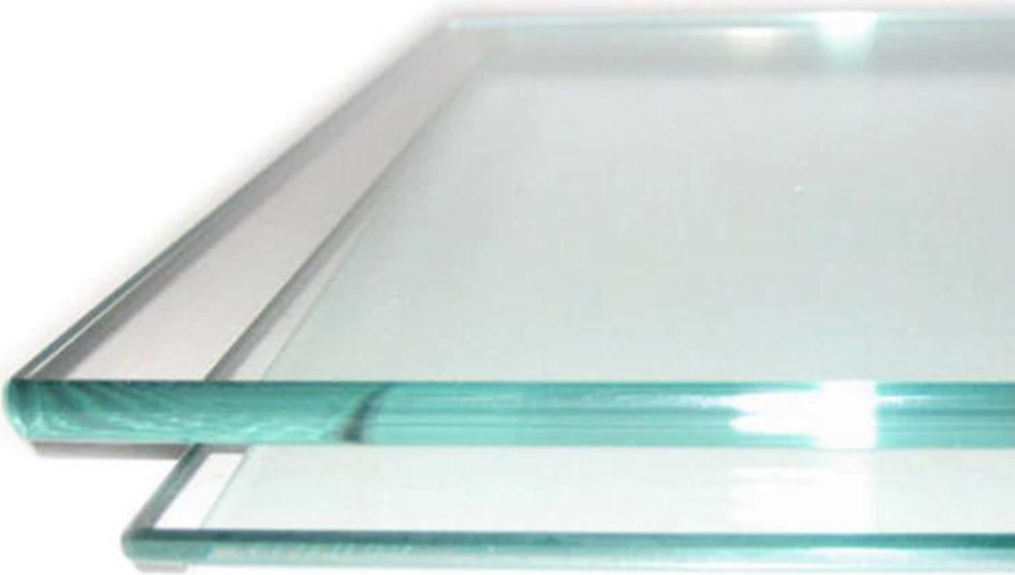

Потрясающие и безопасные перила из нержавеющей стали, стеклянные балконные перила, декоративные перила для домашнего декора.

Особенности -

| | |
|---------------------------------------|--|
| Рельс из нержавеющей стали | Диаметр RD 42,4 / 50,8 мм; SQ 40 * 40/50 * 50 мм |
| Высота перил | 1100 мм или индивидуально |
| Верхний поручень из нержавеющей стали | Диаметр RD 42,4 / 50,8 мм; SQ 40 * 40/50 * 50 мм; ПРЯМОУГОЛЬНЫЙ 50 * 25мм |
| Прозрачное закаленное стекло | 8 мм 10 мм 10,76 мм 12 мм 13,14 мм |
| Тип крепления | Верхнее крепление |
| MOQ | 1 шт. |

Модели стоек из нержавеющей стали -

LCH-106

LCH-107

LCH-108

прозрачные панели из закаленного стекла -

перила из нержавеющей стали стеклянные перила дизайн-проекты галереи -

www.chinabathside.com

Не стесняйтесь присылать запросы, если у вас есть похожие проекты!