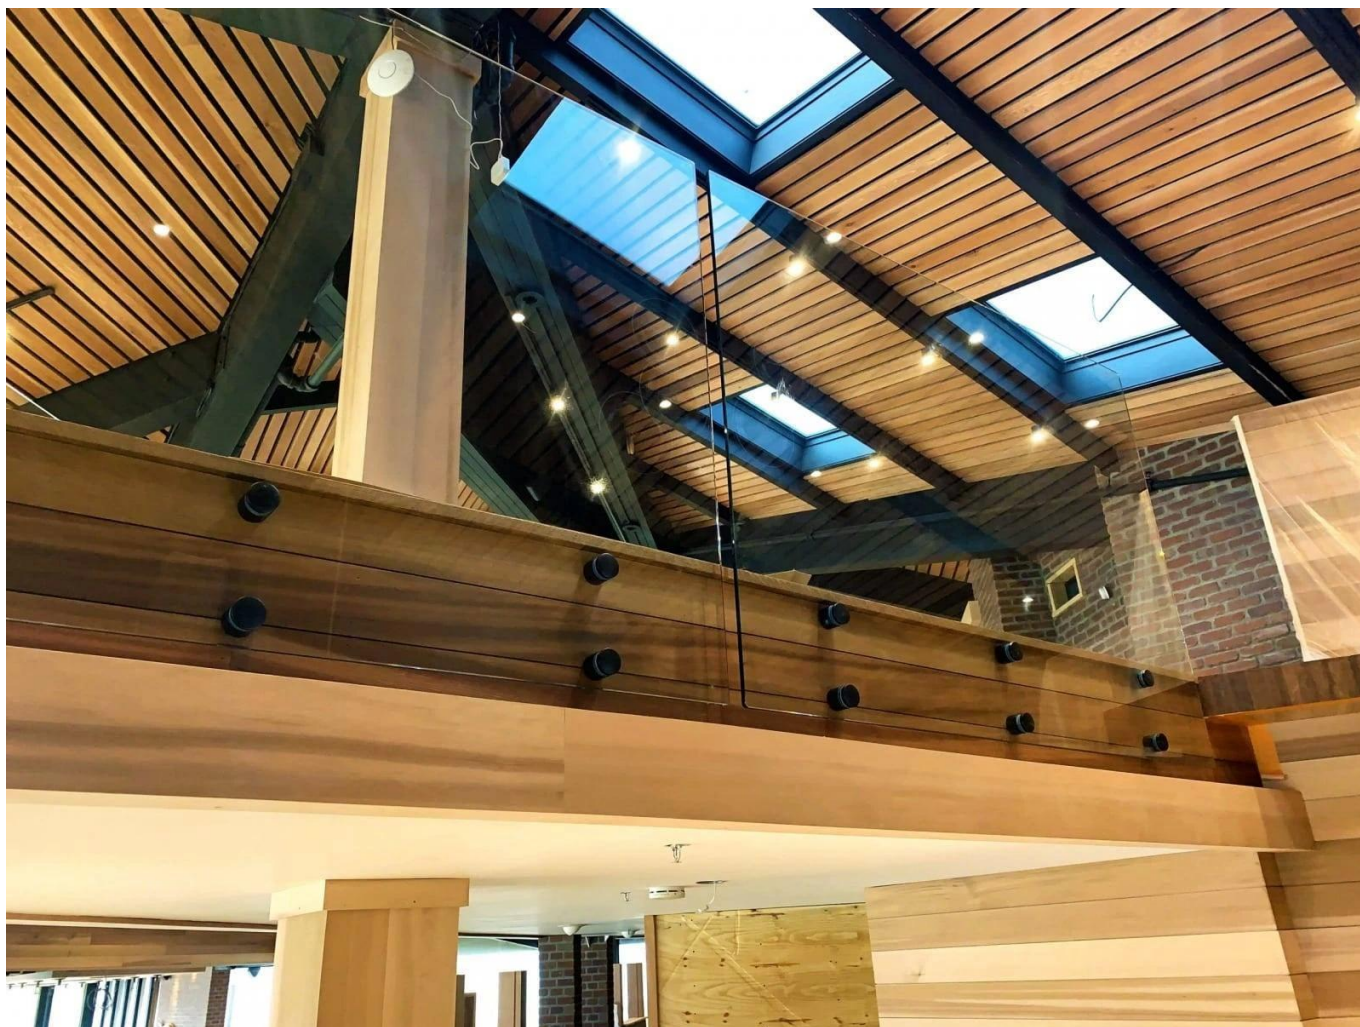

Закаленные безрамочные стеклянные перила настенные настенные 2 дюйма противостояние стекла для стекла балюстрады

Характеристики:

наименование товара	Закаленные безрамочные стеклянные перила настенные настенные 2 дюйма противостояние стекла для стекла балюстрады
Материал	Нержавеющая сталь 304/316.
Другое имя	Стеклянная загородка Степень, стеклянные противовычки, стеклянные перила
Заканчивать	Зеркало полированное или атлас
Стеклянная стойка размера	Диаметр 2 "с базой 1-3 / 4", толщина крышки 3/8 "
Для толщины стекла	1/2 "и 3/4" (12 и 19 мм) закаленного стекла
Пробуренное стекло отверстие	Диаметр 12 мм требуется в стекле
Нетто	910 г / шт
Монтаж	Настенный монтаж / боковой монтаж / монтаж фасции
МОQ	10 кусочков
Образец	Имеется в наличии
Обслуживание OEM & ODM	Приемлемо
Приложение	Внутренний и наружный дизайн лестницы, перила балкона, перила безрамочных колодок, дизайн на балконе Джульетты, плавающая лестница
Заводская инспекция	Имеется в наличии

SF-38

SF-38Z

SF-30

Фотографии проекта:

Стекло из нержавеющей стали для безрапогладных стекла балюстрады

Свяжитесь с нами сейчас для получения дополнительной информации!
Электронная почта: sales03@launch-china.cn
Моб: +8613686807796.