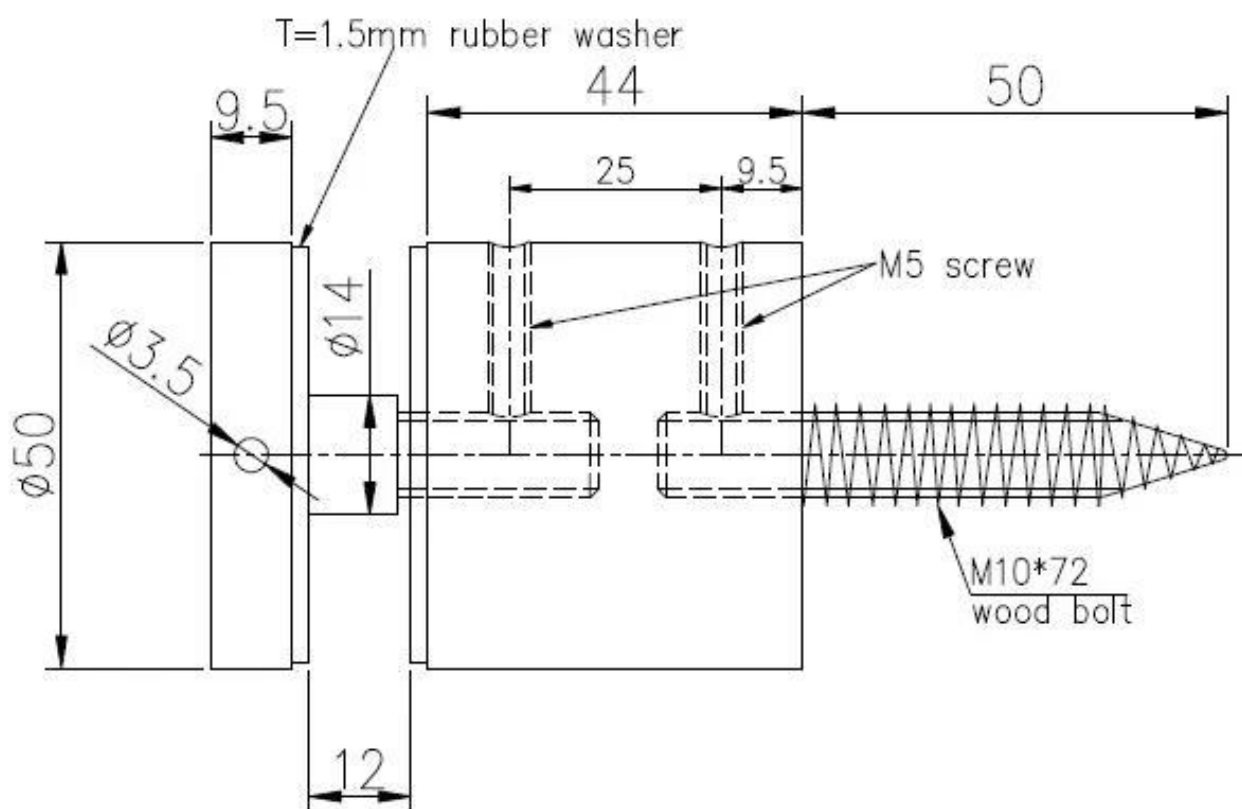

Закаленные безрамочные стеклянные перила настенные настенные 2 дюйма противостояние стекла для стекла балюстрады

Характеристики:

наименование товара	Закаленные безрамочные стеклянные перила настенные настенные 2 дюйма противостояние стекла для стекла балюстрады
Материал	Нержавеющая сталь 304/316.
Другое имя	Стеклянная загородка Степень, стеклянные противовычки, стеклянные перила
Заканчивать	Зеркало полированное или атлас
Стеклянная стойка размера	Диаметр 2 "с базой 1-3 / 4", толщина крышки 3/8 "
Для толщины стекла	1/2 "и 3/4" (12 и 19 мм) закаленного стекла
Пробуренное стекло отверстие	Диаметр 12 мм требуется в стекле
Нетто	910 г / шт
Монтаж	Настенный монтаж / боковой монтаж / монтаж фасции
МОQ	10 кусочков
Образец	Имеется в наличии
Обслуживание OEM & ODM	Приемлемо
Приложение	Внутренний и наружный дизайн лестницы, перила балкона, перила безрамочных колодок, дизайн на балконе Джульетты, плавающая лестница
Заводская инспекция	Имеется в наличии

2 "Диаметр стеклянного перила противоречия для монтажа до деревянной подложки:

2 "Стеклянная перила для монтажа на бетонную подложку:

Более Дизайниз Стекло Перила Противостояние Приколоть:

SF-50T

SF-50A

SF-50