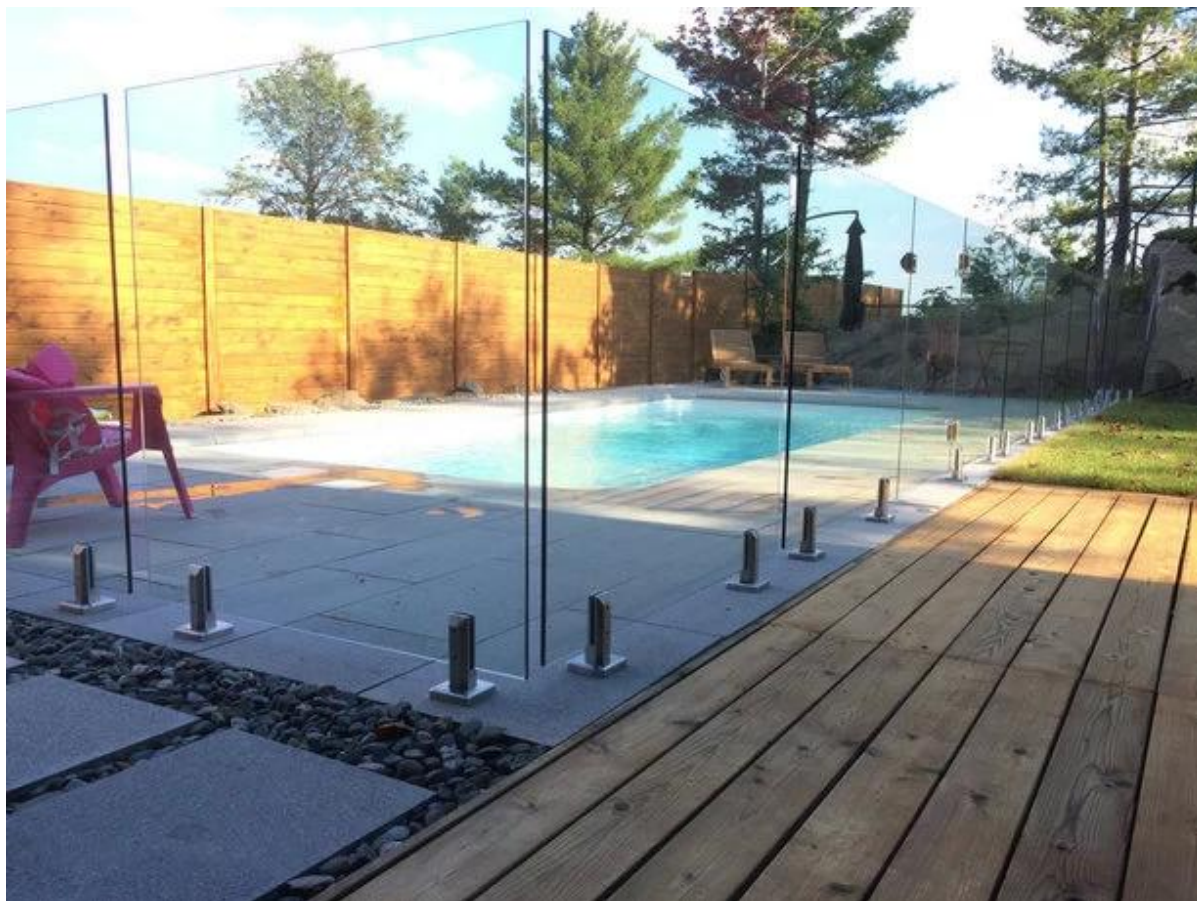

Закаленное стекло Безрамное ограждения бассейна

Продукт в том числе:

нержавеющей стали аппаратного: стекло кран, петли, защелки, фиксаторы и т.д.;
закаленное / ламинированное стекло 6 мм для 13.52mm;

SBM СТЕКЛО SPIGOT

Площадь основания и крышки;

Нет пробурена на стекле;

В палубы / балкона

Пожалуйста, нажмите на ссылку ниже для более подробной информации:

<http://www.chinabalustrade.com/products/Frameless-glass-pool-fence-project-stainless-steel-hardware-manufacturer.html#.VkVfGNlwjDc>