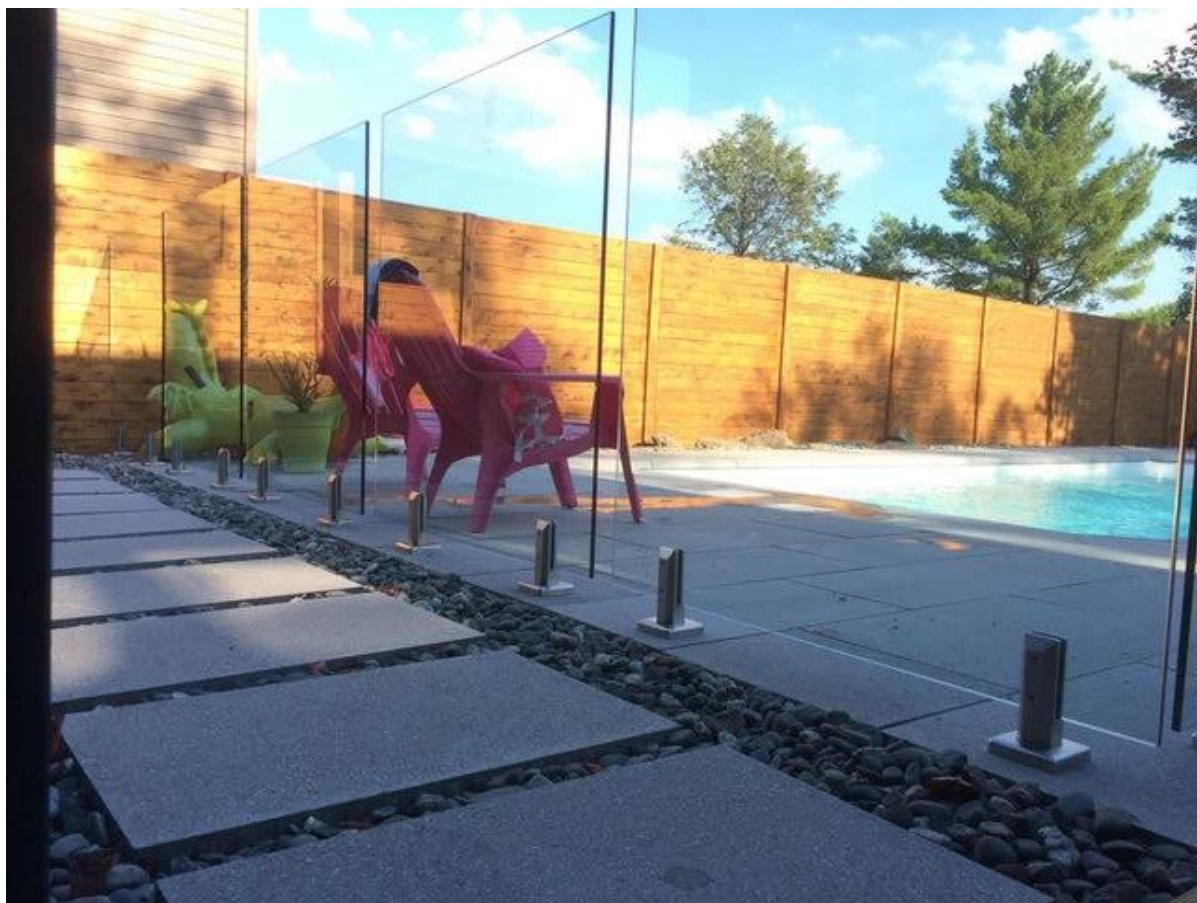

Закаленное стекло Безрамное ограждения бассейна

Продукт в том числе:

нержавеющей стали аппаратного: стекло кран, петли, защелки, фиксаторы и т.д.;
закаленное / ламинированное стекло 6 мм для 13.52mm;

SBM СТЕКЛО SPIGOT

Площадь основания и крышки;

Нет пробурена на стекле;

В палубы / балкона

Пожалуйста, нажмите на ссылку ниже для более подробной информации:

<http://www.chinabalustrade.com/products/Frameless-glass-pool-fence-project-stainless-steel-hardware-manufacturer.html#.VkVfGNlwjDc>