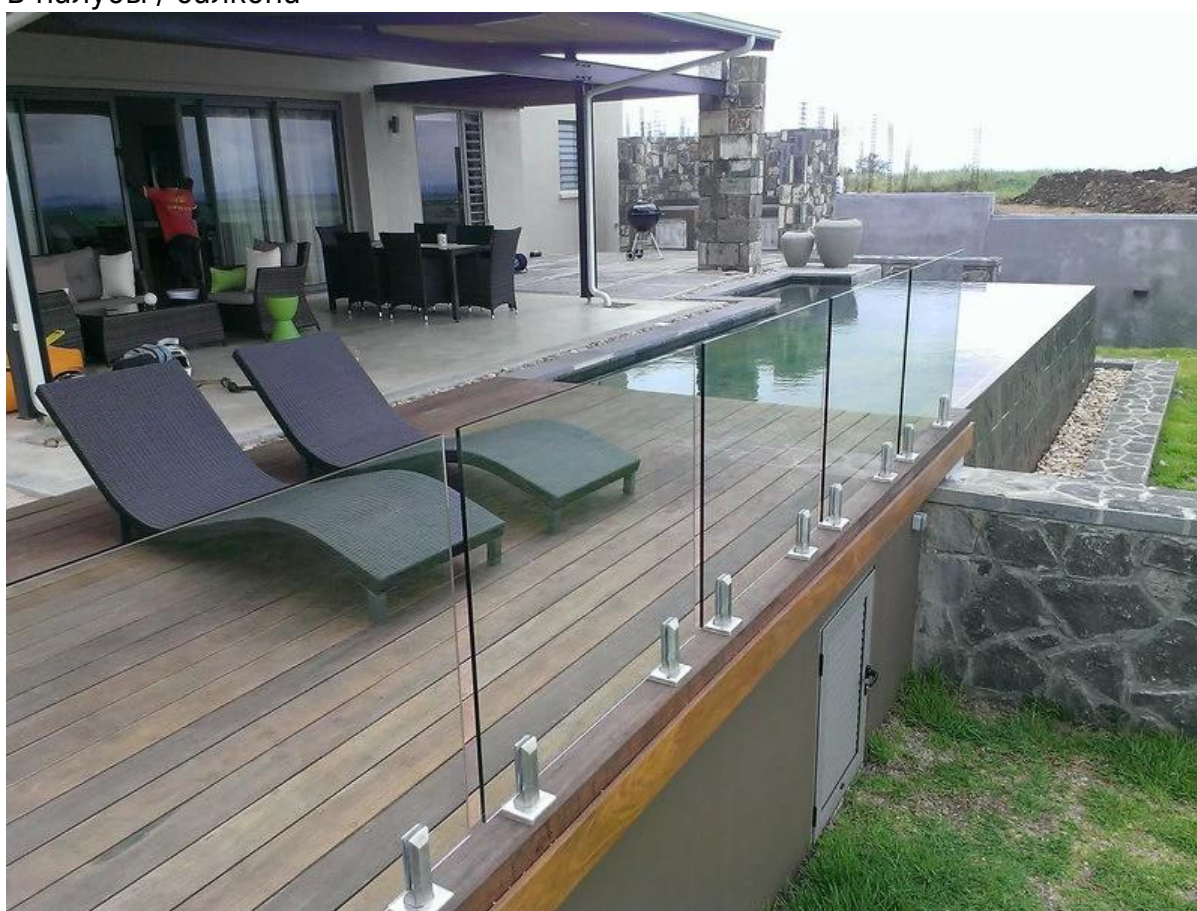

Закаленное стекло Безрамное ограждения бассейна

Продукт в том числе:

нержавеющей стали аппаратного: стекло кран, петли, защелки, фиксаторы и т.д.;
закаленное / ламинированное стекло 6 мм для 13.52mm;

SBM СТЕКЛО SPIGOT

Площадь основания и крышки;

Нет пробурена на стекле;

В палубы / балкона

Пожалуйста, нажмите на ссылку ниже для более подробной информации:

<http://www.chinabalustrade.com/products/Frameless-glass-pool-fence-project-stainless-steel-hardware-manufacturer.html#.VkVfGNlwjDc>