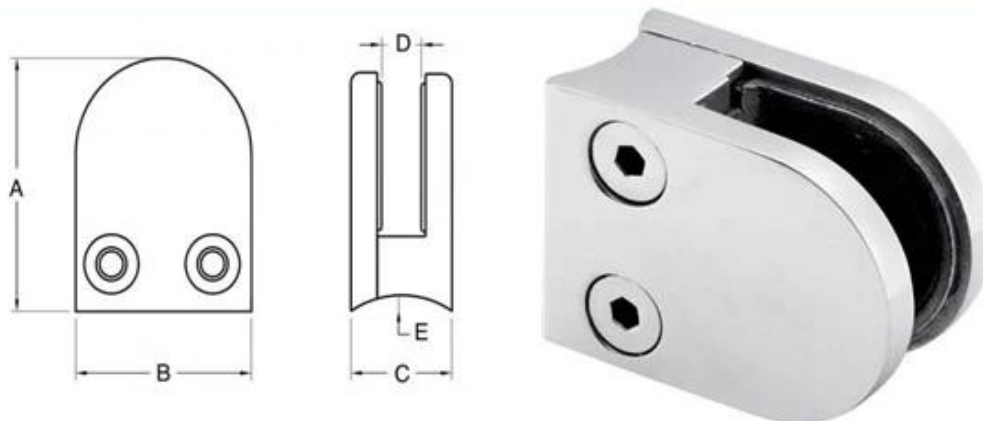

Чтобы закруглить полюса нержавеющей стали зажим для проведения стакан

Стекло зажим для размещения, стекло стекла зажима, стекло к стене зажим

Вот картина наших фотографий:

Item No.	A	B	C	D	E
G103R	52	40	22	8	R-21.5
G104R	52	40	26	12	R-21.5
G105R	58	45	28	14	R-25.4