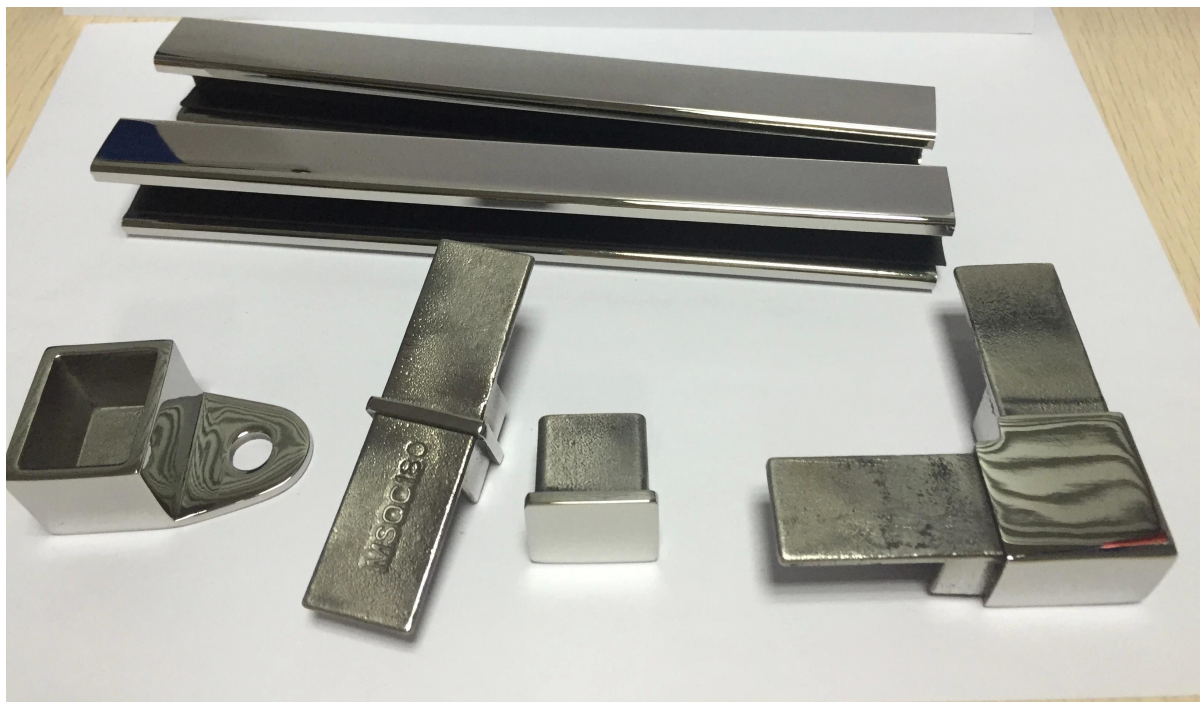

# Square slot handrail & fittings

slot handrail length : 5.8 meters

Square handrail fittings :

Square cap

Square wall to rail connector

Square 180 deg. Connector

Square 90 deg. Connector

Для любого вопроса, просто позвоните или напишите мне.