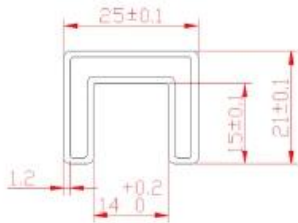

Круглый паз поручня:

*Round slot handrail & fittings*  
slot handrail length : 5.8 meters

round handrail fittings :		
round cap		
round wall to rail connector		
round 180 deg. connector		
round 90 deg. connector		

Площадь паз поручня

# Square slot handrail & fittings

slot handrail length : 5.8 meters

Square handrail fittings :

Square cap

Square wall to rail connector

Square 180 deg. Connector

Square 90 deg. Connector

Для любого вопроса, просто позвоните или напишите мне.