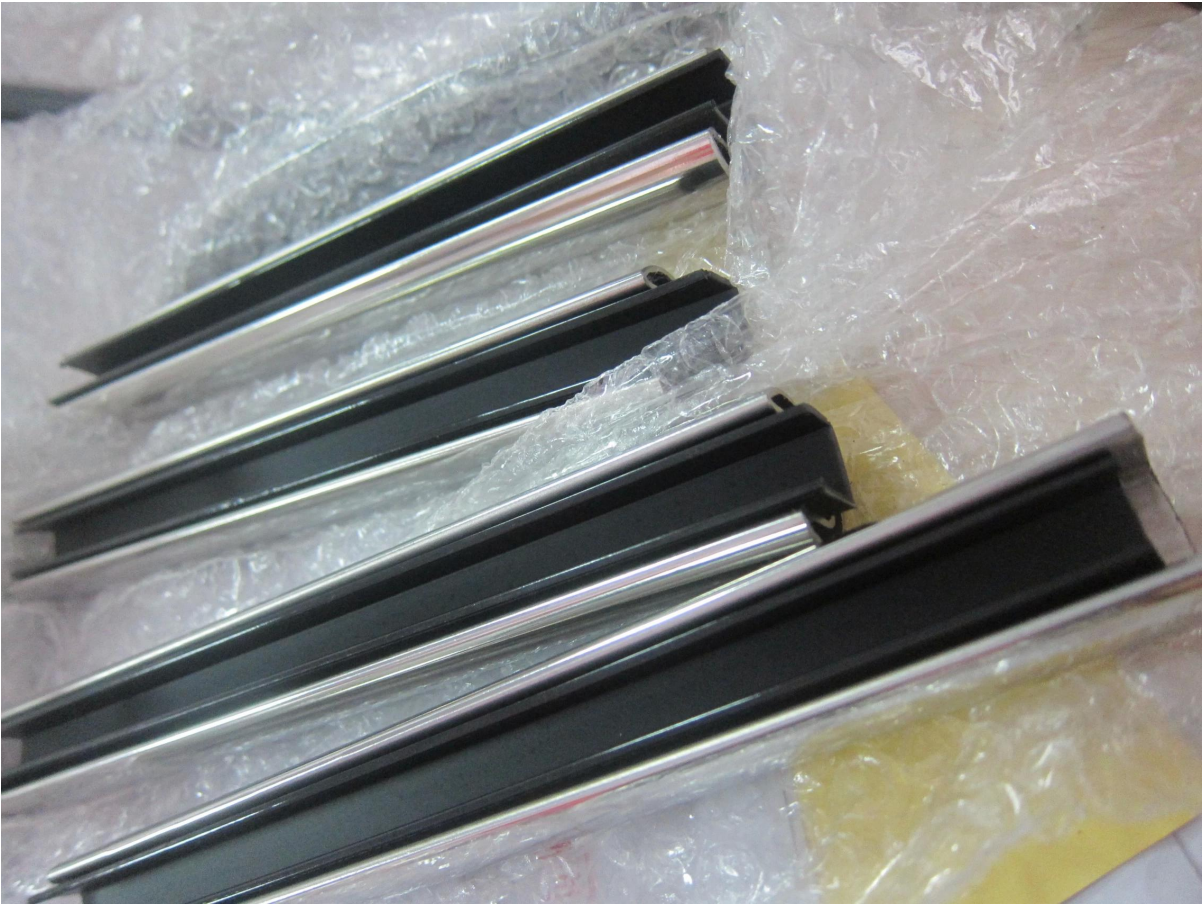

# Топ мини слот перила аксессуары разъем и настенный кронштейн приемника

Слот поручень, слот трубка, паз поручня и все фитинги предлагаются.

Мы поставляем 2 вида паз поручня:

1: Круглый паз поручня

2: Площадь паз поручня

Круглый паз поручня:

*Round slot handrail & fittings*  
slot handrail length : 5.8 meters

round handrail fittings :		
round cap		
round wall to rail connector		
round 180 deg. connector		
round 90 deg. connector		

# Square slot handrail & fittings

slot handrail length : 5.8 meters

Square handrail fittings :

Square cap

Square wall to rail connector

Square 180 deg. Connector

Square 90 deg. Connector

Для любого вопроса, просто позвоните или напишите мне.