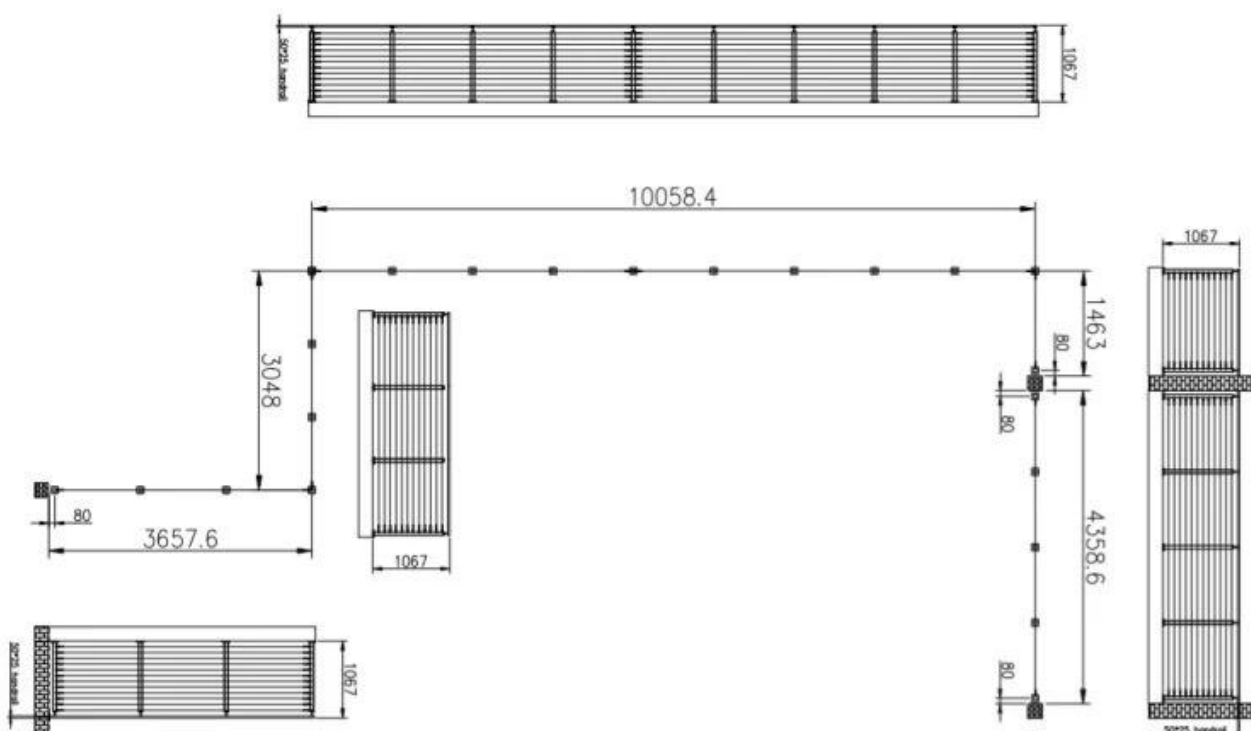

Характеристики продукта

Наименование товара	Столб для перил из нержавеющей стали
Модель №.	ЛЧ-122
Материал	304SS / 316SS
Чистота поверхности	Сатин / Зеркало / Черный
Размер сообщения	Тип круглого: Dia. 42,4 / 50,8 мм; Тип квадрата: 40 * 40/50 * 50 мм
Размер кабеля	Диаметр: 3, 4, 5, 6 мм
заявка	Лестница, балкон, перила на палубе Кабельные перила или перила из проволочного каната

Square post base plate and cover
On floor mounting to concrete/wood
Cover size: 98*98*6mm (L*W*H)

Top adjustable handrail brackets
Can connect with Round or Flat handrail as customer's requirements

Выставка продуктов

Столб квадратного типа

1 WAY END POST

2 WAY 90 DEGREE
CORNER POST

2 WAY 180 DEGREE
MIDDLE POST

Черный столб перил

Боковой квадратный столб

Круглый столб перил

Чертеж перил и перил