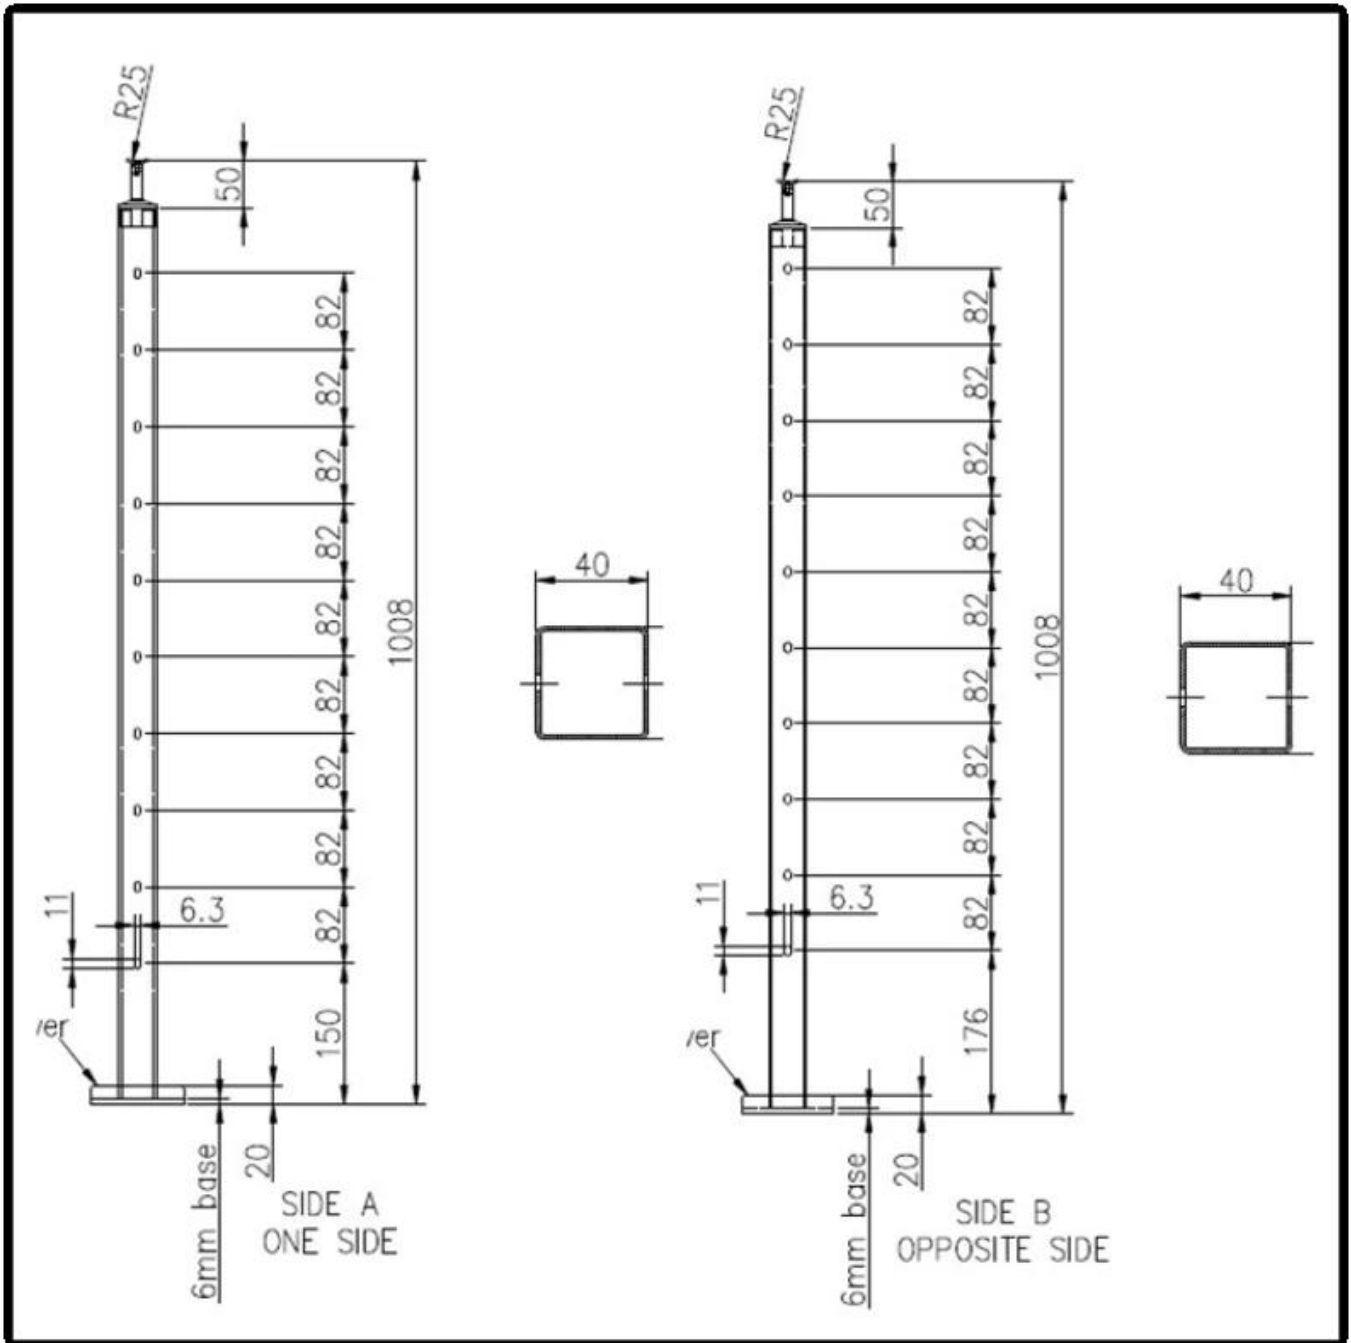

Характеристики продукта

Наименование товара	Столб для перил из нержавеющей стали
Модель №.	ЛЧ-122
Материал	304SS / 316SS
Чистота поверхности	Сатин / Зеркало / Черный
Размер сообщения	Тип круглого: Dia. 42,4 / 50,8 мм; Тип квадрата: 40 * 40/50 * 50 мм
Размер кабеля	Диаметр: 3, 4, 5, 6 мм
заявка	Лестница, балкон, перила на палубе Кабельные перила или перила из проволочного каната

KEBIL 科比奥®

Round cable railing post

Material: 304SS/316SS

**Surface finish: Mirror/Satin/Powder Coated
Black/Electroplated Black**

Post size: 40*40mm/50*50mm

Cable size: 3mm, 4mm, 5mm, 6mm

Детали нижней крышки и верхнего кронштейна

Square post base plate and cover
On floor mounting to concrete/wood
Cover size: 98*98*6mm (L*W*H)

Top adjustable handrail brackets
Can connect with Round or Flat handrail as customer's requirements

Выставка продуктов

Столб квадратного типа

1 WAY END POST

2 WAY 90 DEGREE
CORNER POST

2 WAY 180 DEGREE
MIDDLE POST

Черный столб перил

Боковой квадратный столб

Круглый столб перил

Чертеж перил и перил