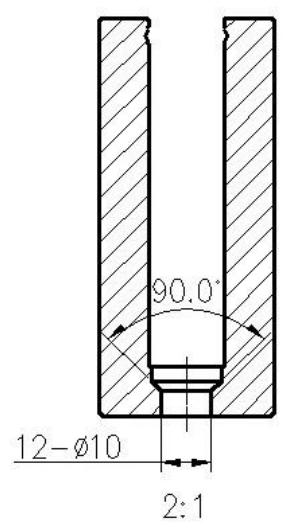

Алюминиевый U-образный канал