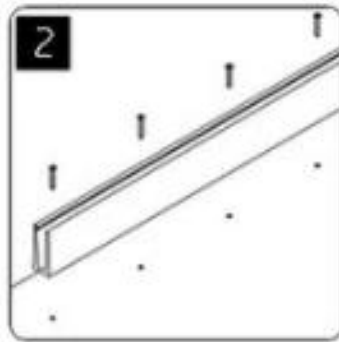

installation

Другие модели алюминиевого U канала вас могут заинтересовать