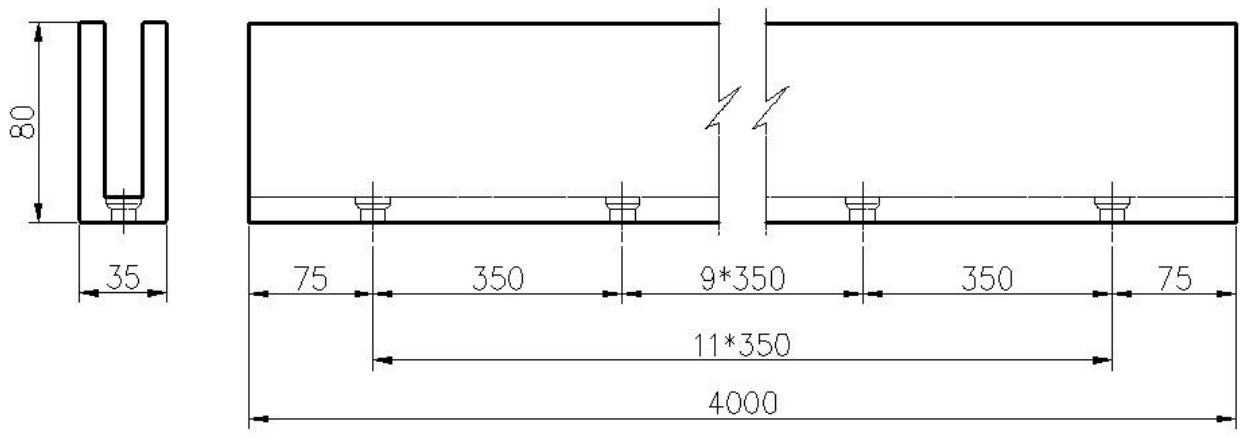

Алюминиевый U-образный канал