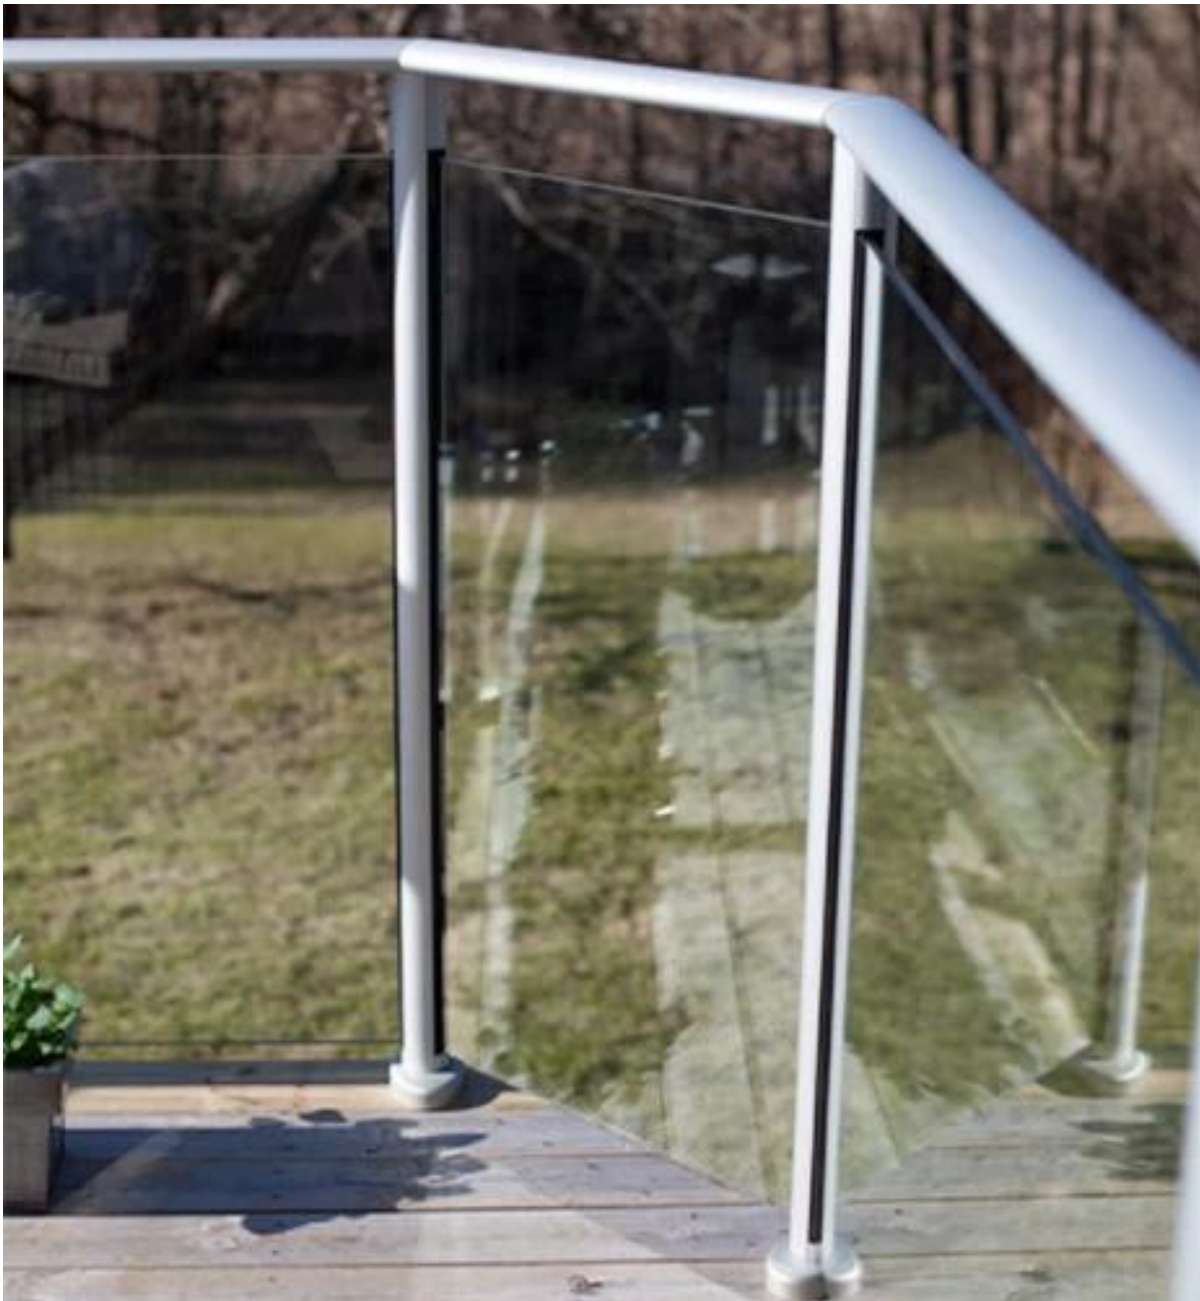

щелевые трубы & NBSP; & NBSP; диаметр 25,4 мм , паз и & NBSP; & NBSP; 14 * 14 мм

Щелевые фитинги

1 угол присоединиться

2 шарнирное сочленение

3 Заглушка

4 стены с железнодорожным разъем

Проект шоу:

у нас также есть [Квадратный мини верхняя направляющая, в системах перил балкона стекла, балюстрады и усилителя; поручни](#)
[Антикоррозийная нержавеющая сталь без рамы ограждения стекло бассейн забор стекло кран](#)

KEBIL 科比奥™

ISO
9001:2008
REGISTERED

Factory Audit

www.launch-china.cn

из нержавеющей стали открытый балкон перила, декоративные терраса
балюстрада, перила фитинг для дизайна стекла перила

[порошок алюминия с покрытием анодирование, алюминий стекло перил, для ограждения бассейна / балкон перила](#)

[О нас, системы стеклянной балюстрадой, внешний стеклянными перилами, поручнями для наружного шагов, бассейн забор аппаратных, трос перила, пожалуйста, свяжитесь со мной без колебаний.](#)

[Новости, система Стеклянные балюстрады, открытый стеклянными перилами, перила для наружных шагов, бассейн забор аппаратных, трос перила, Вы также можете узнать больше о нас.](#)