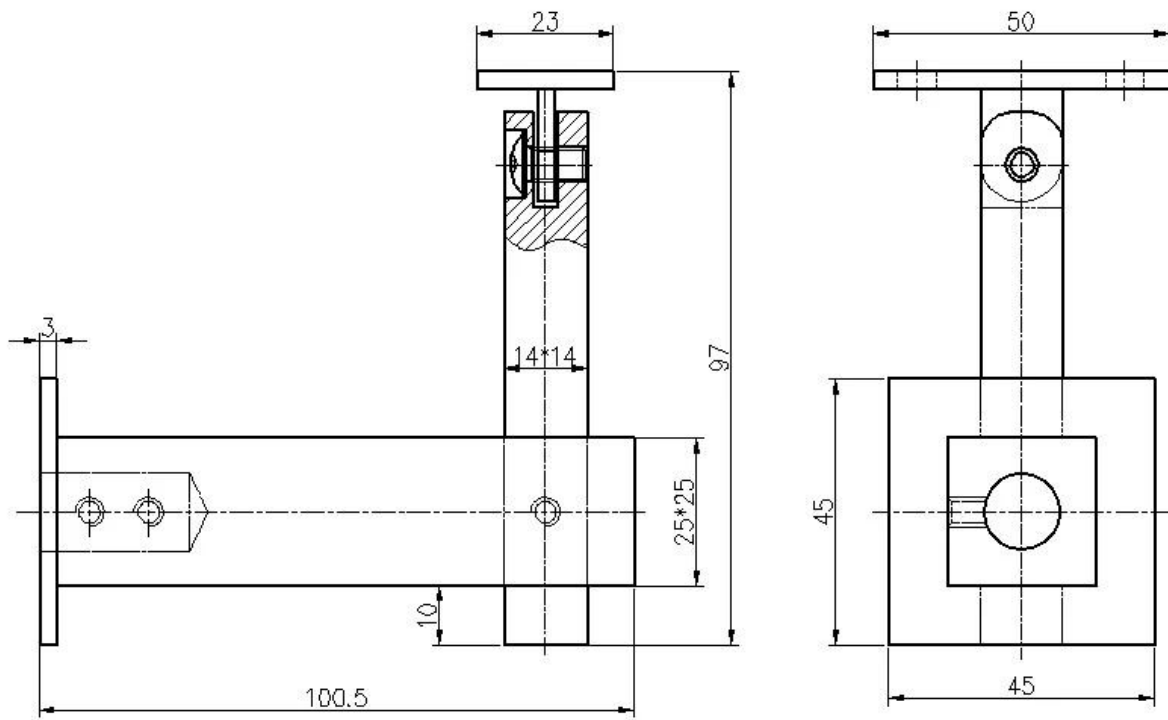

Крепится к стене (стена может быть бетонной или деревянной)

Кроме того, можно установить на панель стекла, монтажный конец может быть изготовлен на заказ для такого использования

Гибкий кронштейн поручня лестницы

Фотографии проекта настенный кронштейн с квадратным поручнем для квадратных поручней для труб:

Крепление на стеклянную панель с квадратным кронштейном для поручней для квадратного поручня: