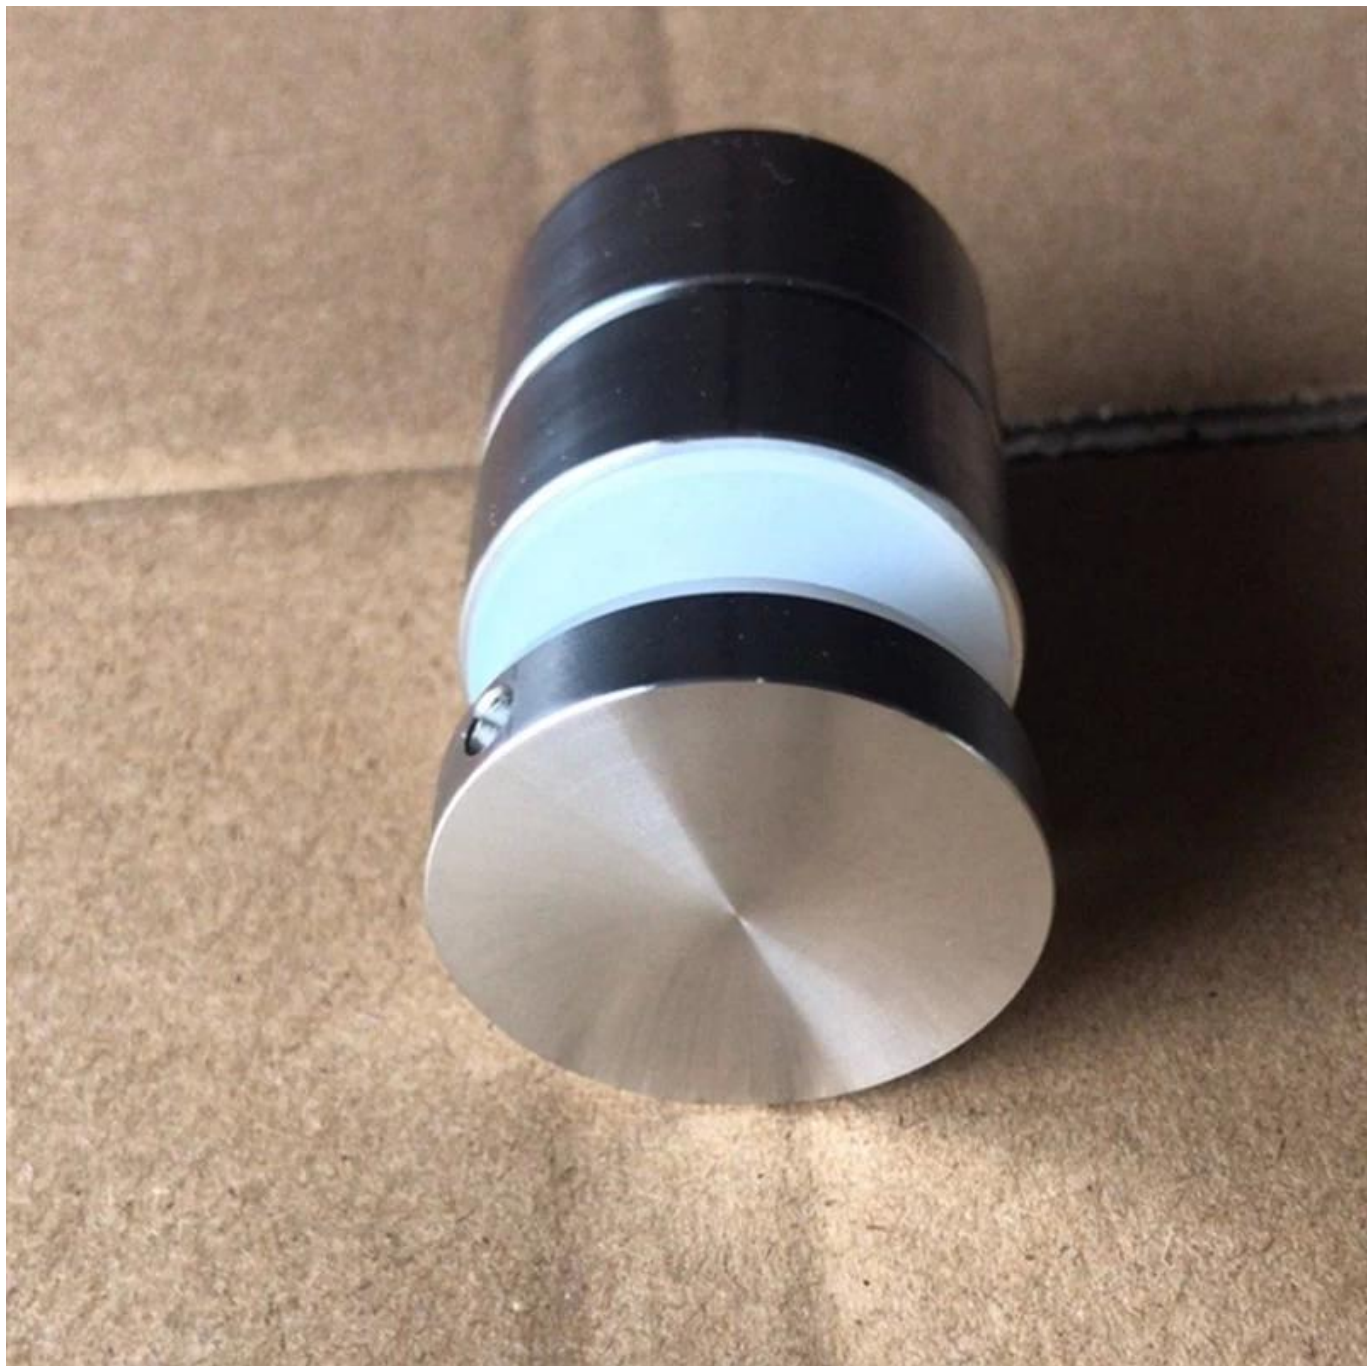

### 1) Технические характеристики:

Для стекла толщина	10-19 мм
Материал	304/316.нержавеющий стали
Заканчивать	сатин,зеркало,матовый чернить
Размеры имеется в наличии	30/38 / 40/45 / 50 мм,настроен
Стеклоотверстия	Нужный
Монтаж	конкретный или же древесина устанавливать

Размеры для регулируемой стойки и болтов -

Обработанная отделка из нержавеющей стали 10-12 мм с регулируемыми зажимами

Матовая черная отделка 10-12 мм из нержавеющей стали Регулируемые зажимы

**Больше стеклянных конструкций противостояния:**

Part No.	Material	Finish	Body	Bolt size
<ul style="list-style-type: none"> <li>▪ SF-30</li> <li>▪ SF-40</li> <li>▪ SF-50</li> <li>▪ SF-50A</li> </ul>	<ul style="list-style-type: none"> <li>▪ AISI 304</li> <li>▪ AISI 316</li> </ul>	<ul style="list-style-type: none"> <li>▪ Satin</li> <li>▪ Mirror</li> </ul>	<ul style="list-style-type: none"> <li>▪ 30x10; 30x25mm</li> <li>▪ 40x10; 40x30mm</li> <li>▪ 50x12; 50x30mm</li> <li>▪ 50x12; 50x50mm</li> <li>▪ silicon rubber gasket included</li> </ul>	<ul style="list-style-type: none"> <li>▪ M10x120 bolt</li> <li>▪ M10x72 wood screw</li> <li>▪ M8x100 bolt</li> <li>▪ M8 x72 wood screw</li> </ul>