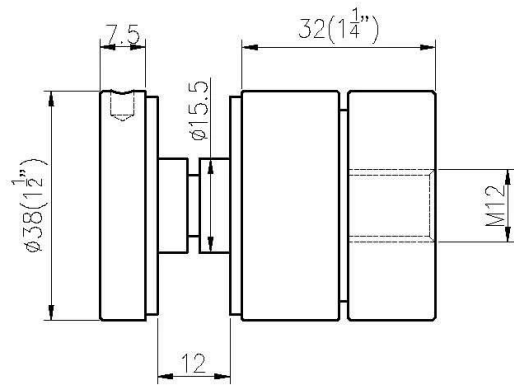

### 1) Технические характеристики:

Для стекла толщина	10-19 мм
Материал	304/316.нержавеющий стали
Заканчивать	сатин,зеркало,матовый чернить
Размеры имеется в наличии	30/38 / 40/45 / 50 мм,настроен
Стеклоотверстия	Нужный
Монтаж	конкретный или же древесина устанавливать

Размеры для регулируемой стойки и болтов -

Обработанная отделка из нержавеющей стали 10-12 мм с регулируемыми зажимами

Матовая черная отделка 10-12 мм из нержавеющей стали Регулируемые зажимы

**Больше стеклянных конструкций противостояния:**

Part No.	Material	Finish	Body	Bolt size
<ul style="list-style-type: none"> <li>▪ SF-30</li> <li>▪ SF-40</li> <li>▪ SF-50</li> <li>▪ SF-50A</li> </ul>	<ul style="list-style-type: none"> <li>▪ AISI 304</li> <li>▪ AISI 316</li> </ul>	<ul style="list-style-type: none"> <li>▪ Satin</li> <li>▪ Mirror</li> </ul>	<ul style="list-style-type: none"> <li>▪ 30x10; 30x25mm</li> <li>▪ 40x10; 40x30mm</li> <li>▪ 50x12; 50x30mm</li> <li>▪ 50x12; 50x50mm</li> <li>▪ silicon rubber gasket included</li> </ul>	<ul style="list-style-type: none"> <li>▪ M10x120 bolt</li> <li>▪ M10x72 wood screw</li> <li>▪ M8x100 bolt</li> <li>▪ M8 x72 wood screw</li> </ul>

Part No.	Material	Finish	Body	Bolt size
<ul style="list-style-type: none"> <li>▪ SF-38Z</li> </ul>	<ul style="list-style-type: none"> <li>▪ AISI 304</li> <li>▪ AISI 316</li> </ul>	<ul style="list-style-type: none"> <li>▪ Satin</li> <li>▪ Mirror</li> </ul>	<ul style="list-style-type: none"> <li>▪ hollow type</li> <li>▪ 38x7.5;38x38mm</li> <li>▪ silicon rubber gasket included</li> </ul>	<ul style="list-style-type: none"> <li>▪ M8x70 hexagonal screw</li> </ul>