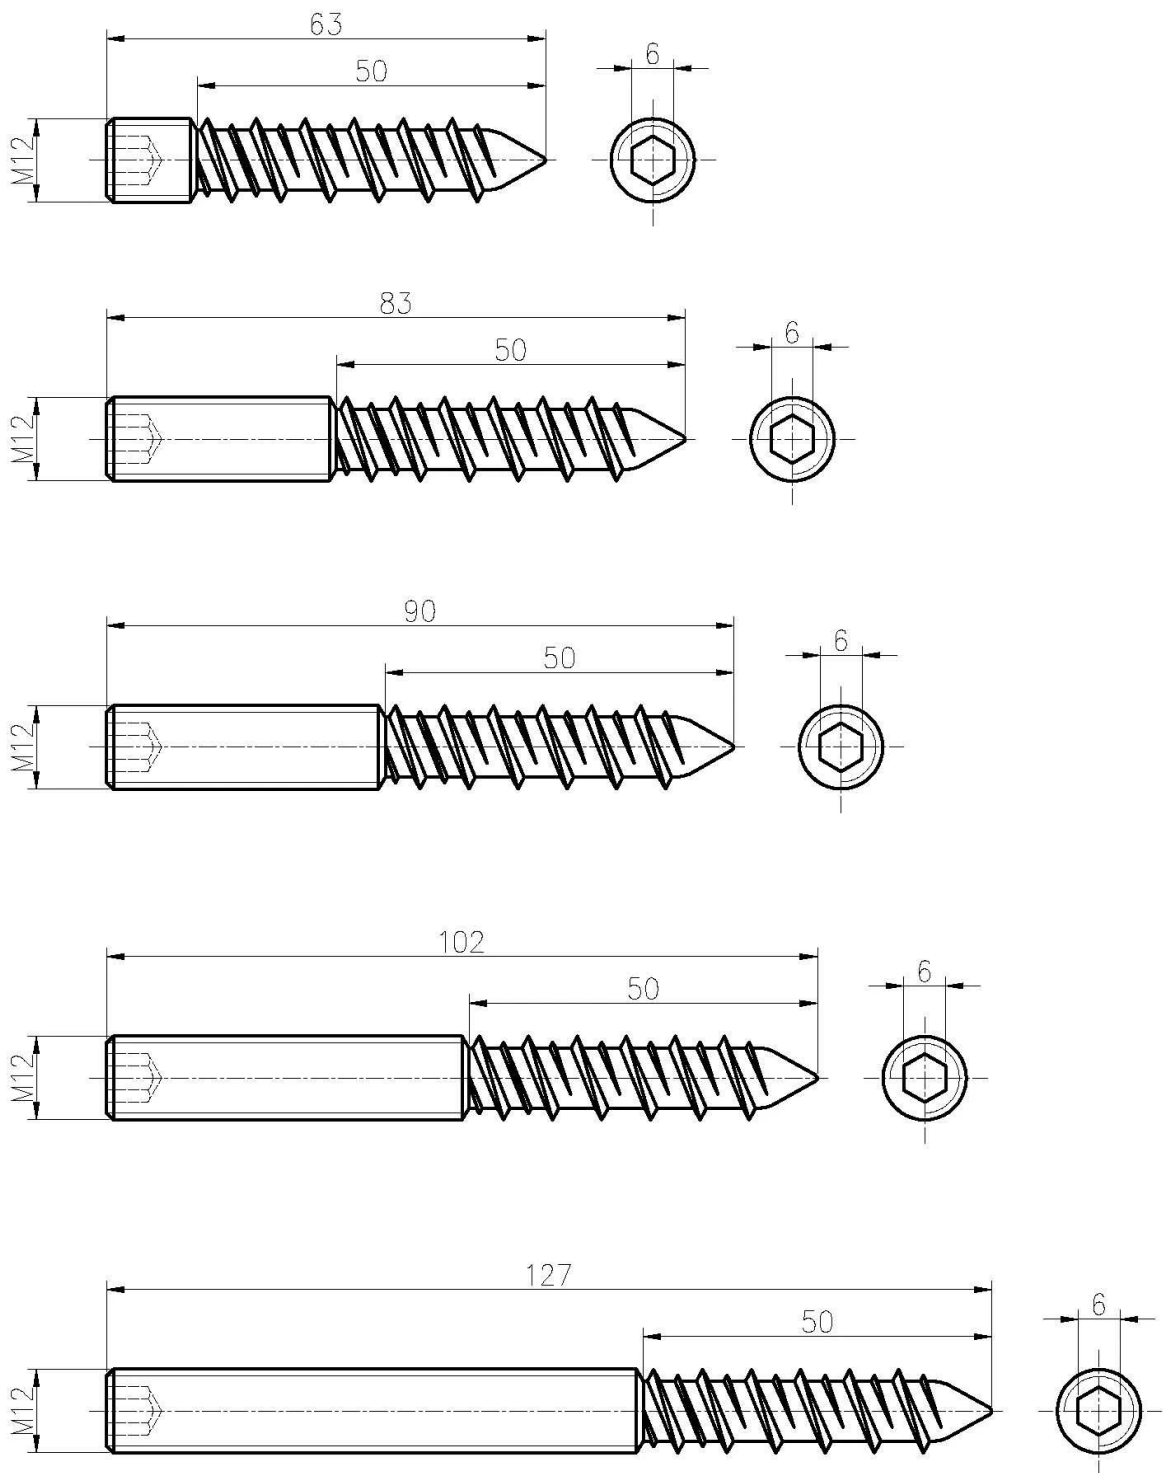

Обработанная отделка из нержавеющей стали 10-12 мм с регулируемыми зажимами