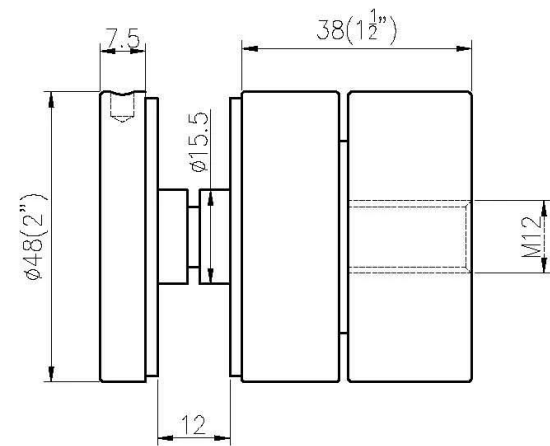

### 1) Технические характеристики:

Для стекла толщина	10-19 мм
Материал	304/316.нержавеющий стали
Заканчивать	сатин,зеркало,матовый чернить
Размеры имеется в наличии	30/38 / 40/45 / 50 мм,настроен
Стеклоотверстия	Нужный
Монтаж	конкретный или же древесина устанавливать

Размеры для регулируемой стойки и болтов -

Обработанная отделка из нержавеющей стали 10-12 мм с регулируемыми зажимами

Матовая черная отделка 10-12 мм из нержавеющей стали Регулируемые зажимы

**Больше стеклянных конструкций противостояния:**

Part No.	Material	Finish	Body	Bolt size
<ul style="list-style-type: none"> <li>▪ SF-30</li> <li>▪ SF-40</li> <li>▪ SF-50</li> <li>▪ SF-50A</li> </ul>	<ul style="list-style-type: none"> <li>▪ AISI 304</li> <li>▪ AISI 316</li> </ul>	<ul style="list-style-type: none"> <li>▪ Satin</li> <li>▪ Mirror</li> </ul>	<ul style="list-style-type: none"> <li>▪ 30x10; 30x25mm</li> <li>▪ 40x10; 40x30mm</li> <li>▪ 50x12; 50x30mm</li> <li>▪ 50x12; 50x50mm</li> <li>▪ silicon rubber gasket included</li> </ul>	<ul style="list-style-type: none"> <li>▪ M10x120 bolt</li> <li>▪ M10x72 wood screw</li> <li>▪ M8x100 bolt</li> <li>▪ M8 x72 wood screw</li> </ul>

Part No.	Material	Finish	Body	Bolt size
<ul style="list-style-type: none"> <li>▪ SF-38Z</li> </ul>	<ul style="list-style-type: none"> <li>▪ AISI 304</li> <li>▪ AISI 316</li> </ul>	<ul style="list-style-type: none"> <li>▪ Satin</li> <li>▪ Mirror</li> </ul>	<ul style="list-style-type: none"> <li>▪ hollow type</li> <li>▪ 38x7.5;38x38mm</li> <li>▪ silicon rubber gasket included</li> </ul>	<ul style="list-style-type: none"> <li>▪ M8x70 hexagonal screw</li> </ul>