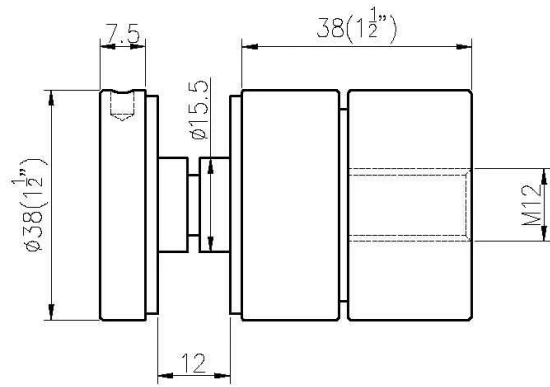

### 1) Технические характеристики:

Для стекла толщина	10-19 мм
Материал	304/316.нержавеющий стали
Заканчивать	сатин,зеркало,матовый чернить
Размеры имеется в наличии	30/38 / 40/45 / 50 мм,настроен
Стеклоотверстия	Нужный
Монтаж	конкретный или же древесина устанавливать

Размеры для регулируемой стойки и болтов -

Обработанная отделка из нержавеющей стали 10-12 мм с регулируемыми зажимами

Матовая черная отделка 10-12 мм из нержавеющей стали Регулируемые зажимы

**Больше стеклянных конструкций противостояния:**

Part No.	Material	Finish	Body	Bolt size
<ul style="list-style-type: none"> <li>▪ SF-30</li> <li>▪ SF-40</li> <li>▪ SF-50</li> <li>▪ SF-50A</li> </ul>	<ul style="list-style-type: none"> <li>▪ AISI 304</li> <li>▪ AISI 316</li> </ul>	<ul style="list-style-type: none"> <li>▪ Satin</li> <li>▪ Mirror</li> </ul>	<ul style="list-style-type: none"> <li>▪ 30x10; 30x25mm</li> <li>▪ 40x10; 40x30mm</li> <li>▪ 50x12; 50x30mm</li> <li>▪ 50x12; 50x50mm</li> <li>▪ silicon rubber gasket included</li> </ul>	<ul style="list-style-type: none"> <li>▪ M10x120 bolt</li> <li>▪ M10x72 wood screw</li> <li>▪ M8x100 bolt</li> <li>▪ M8 x72 wood screw</li> </ul>

Part No.	Material	Finish	Body	Bolt size
<ul style="list-style-type: none"> <li>▪ SF-38Z</li> </ul>	<ul style="list-style-type: none"> <li>▪ AISI 304</li> <li>▪ AISI 316</li> </ul>	<ul style="list-style-type: none"> <li>▪ Satin</li> <li>▪ Mirror</li> </ul>	<ul style="list-style-type: none"> <li>▪ hollow type</li> <li>▪ 38x7.5;38x38mm</li> <li>▪ silicon rubber gasket included</li> </ul>	<ul style="list-style-type: none"> <li>▪ M8x70 hexagonal screw</li> </ul>