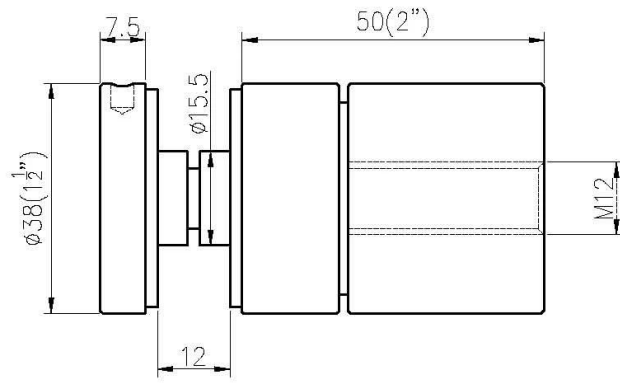

### 1) Технические характеристики:

Для стекла толщина	10-19 мм
Материал	304/316.нержавеющий стали
Заканчивать	сатин,зеркало,матовый чернить
Размеры имеется в наличии	30/38 / 40/45 / 50 мм,настроен
Стеклоотверстия	Нужный
Монтаж	конкретный или же древесина устанавливать

Размеры для регулируемой стойки и болтов -

Обработанная отделка из нержавеющей стали 10-12 мм с регулируемыми зажимами

Матовая черная отделка 10-12 мм из нержавеющей стали Регулируемые зажимы

**Больше стеклянных конструкций противостояния:**

Part No.	Material	Finish	Body	Bolt size
<ul style="list-style-type: none"> <li>▪ SF-30</li> <li>▪ SF-40</li> <li>▪ SF-50</li> <li>▪ SF-50A</li> </ul>	<ul style="list-style-type: none"> <li>▪ AISI 304</li> <li>▪ AISI 316</li> </ul>	<ul style="list-style-type: none"> <li>▪ Satin</li> <li>▪ Mirror</li> </ul>	<ul style="list-style-type: none"> <li>▪ 30x10; 30x25mm</li> <li>▪ 40x10; 40x30mm</li> <li>▪ 50x12; 50x30mm</li> <li>▪ 50x12; 50x50mm</li> <li>▪ silicon rubber gasket included</li> </ul>	<ul style="list-style-type: none"> <li>▪ M10x120 bolt</li> <li>▪ M10x72 wood screw</li> <li>▪ M8x100 bolt</li> <li>▪ M8 x72 wood screw</li> </ul>

Part No.	Material	Finish	Body	Bolt size
<ul style="list-style-type: none"> <li>▪ SF-38Z</li> </ul>	<ul style="list-style-type: none"> <li>▪ AISI 304</li> <li>▪ AISI 316</li> </ul>	<ul style="list-style-type: none"> <li>▪ Satin</li> <li>▪ Mirror</li> </ul>	<ul style="list-style-type: none"> <li>▪ hollow type</li> <li>▪ 38x7.5;38x38mm</li> <li>▪ silicon rubber gasket included</li> </ul>	<ul style="list-style-type: none"> <li>▪ M8x70 hexagonal screw</li> </ul>