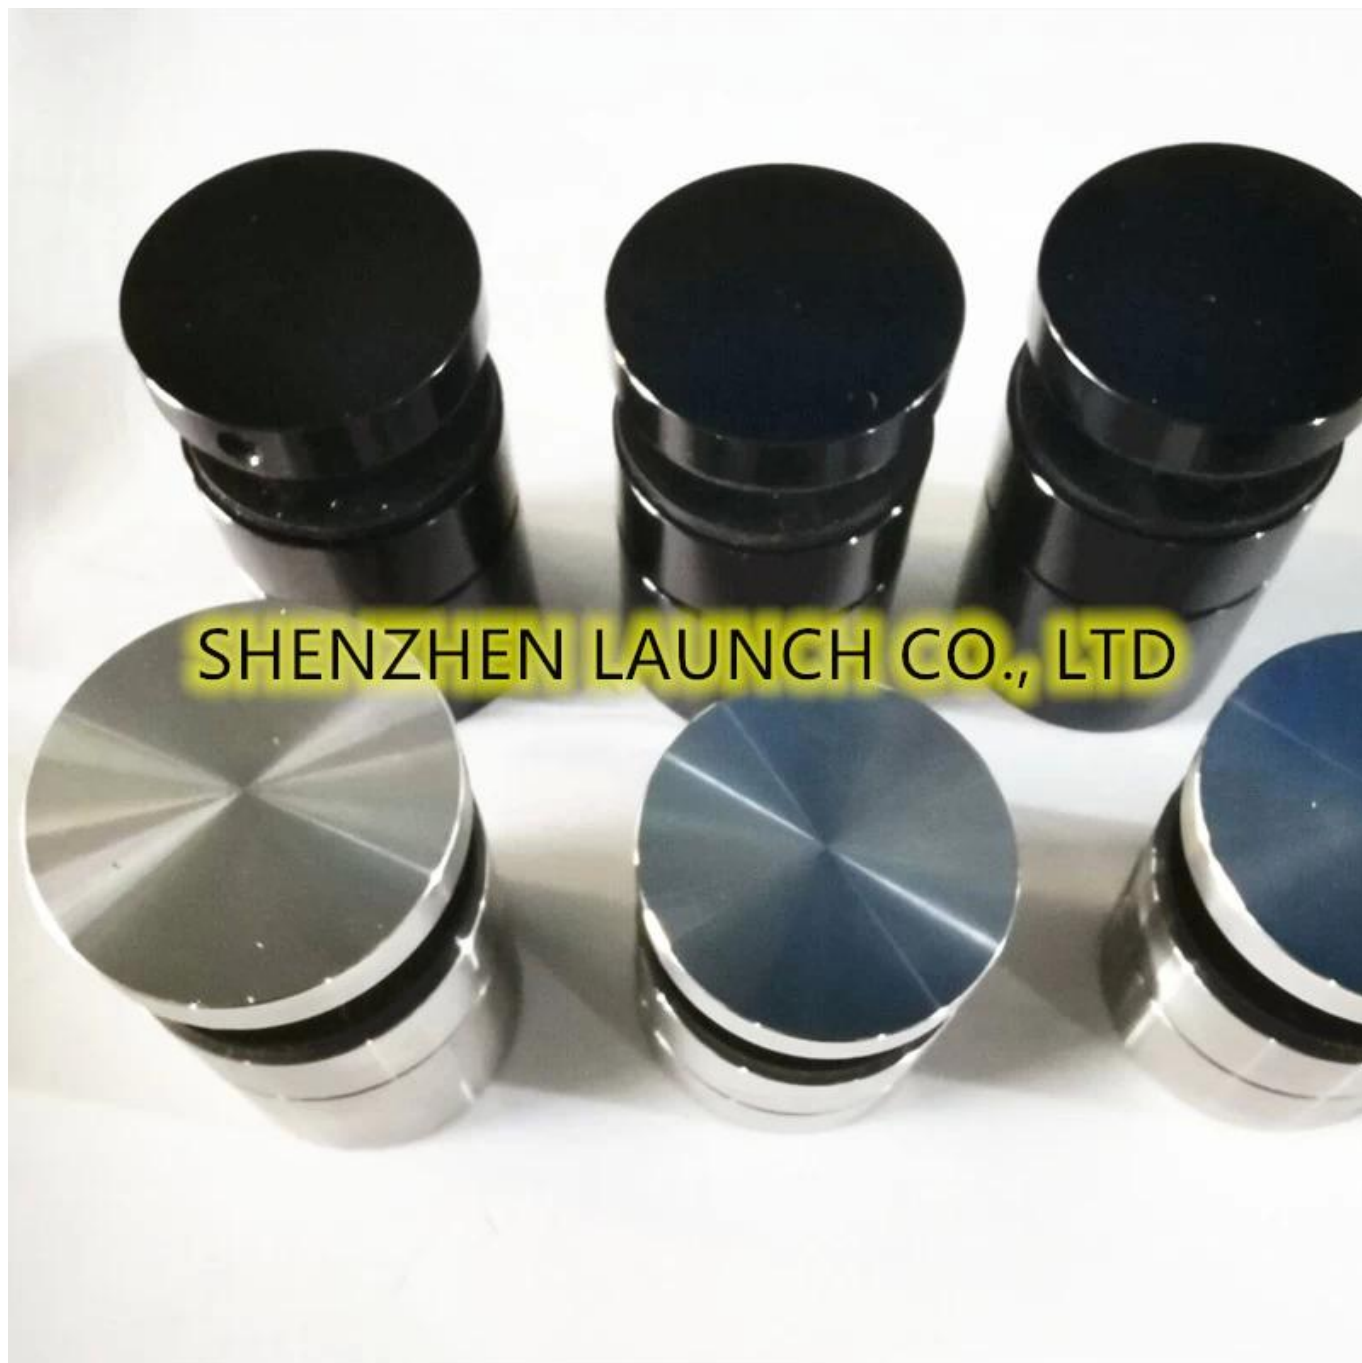

Матовая черная отделка 10-12 мм из нержавеющей стали Регулируемые зажимы

Больше стеклянных конструкций противостояния: