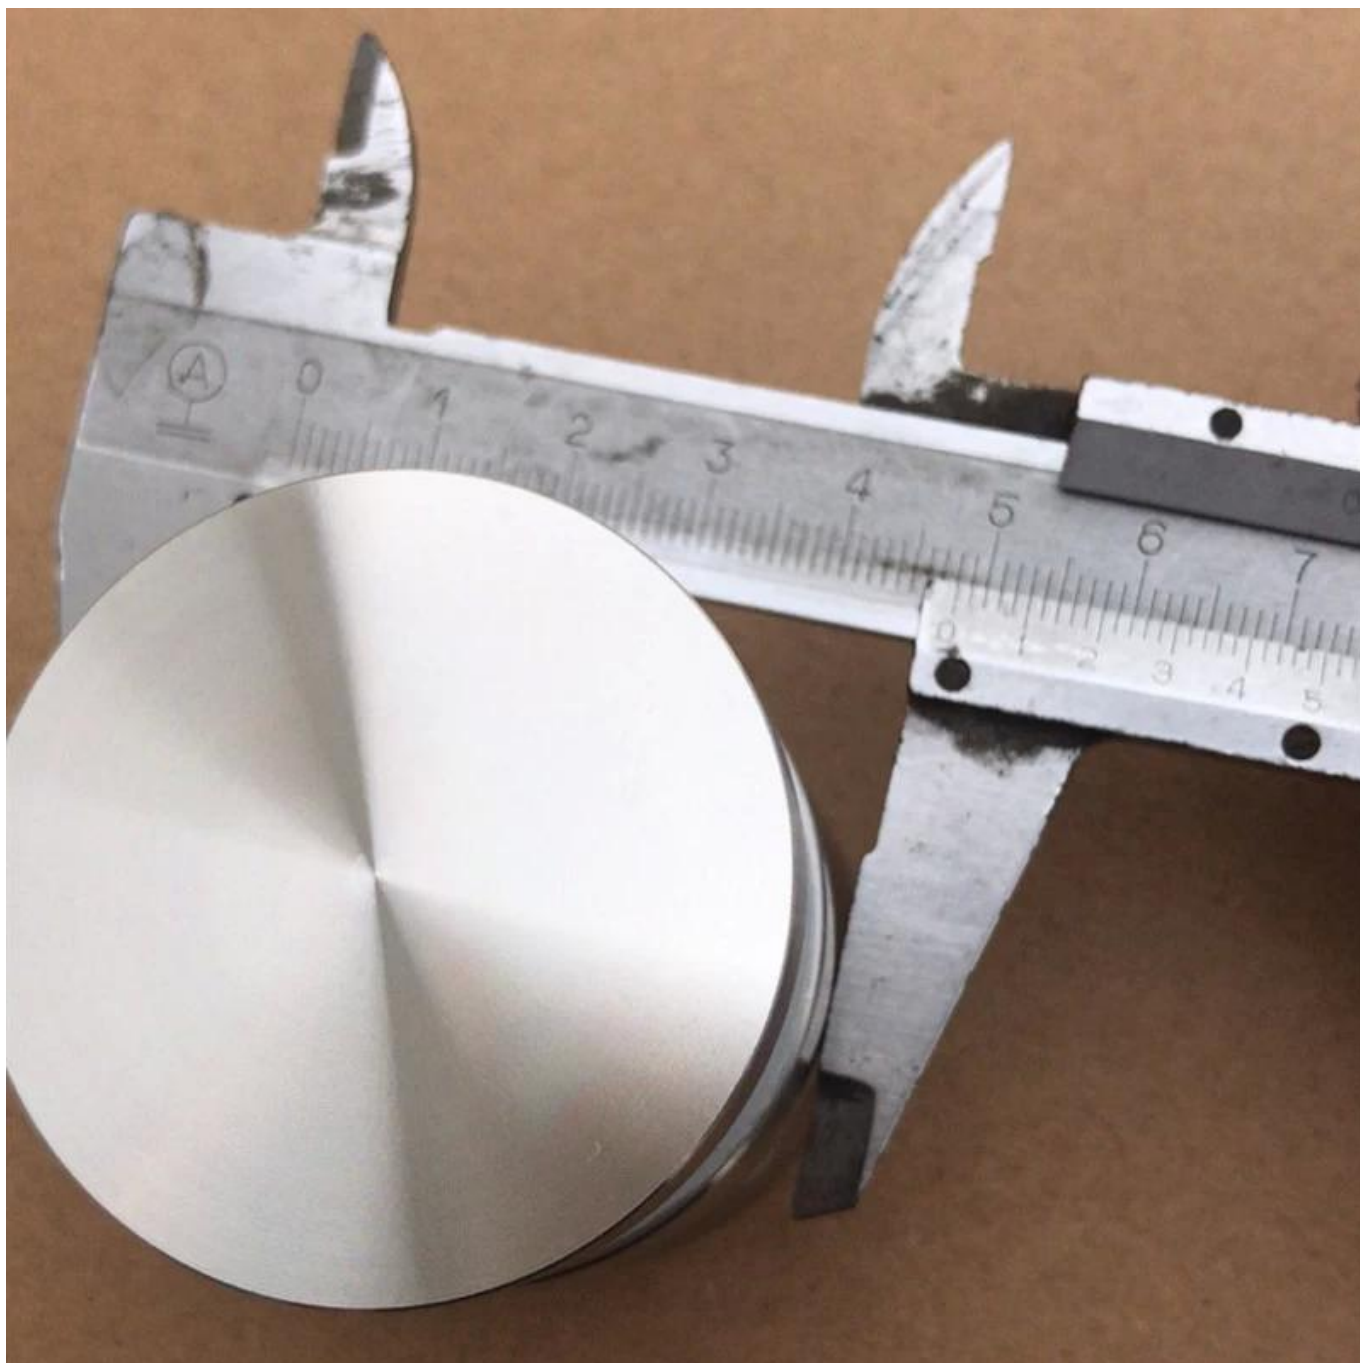

### 1) Технические характеристики:

Для стекла толщина	10-19 мм
Материал	304/316.нержавеющий стали
Заканчивать	сатин,зеркало,матовый чернить
Размеры имеется в наличии	30/38 / 40/45 / 50 мм,настроен
Стеклоотверстия	Нужный
Монтаж	конкретный или же древесина устанавливать

Размеры для регулируемой стойки и болтов -

Обработанная отделка из нержавеющей стали 10-12 мм с регулируемыми зажимами

Матовая черная отделка 10-12 мм из нержавеющей стали Регулируемые зажимы

**Больше стеклянных конструкций противостояния:**

Part No.	Material	Finish	Body	Bolt size
<ul style="list-style-type: none"> <li>▪ SF-30</li> <li>▪ SF-40</li> <li>▪ SF-50</li> <li>▪ SF-50A</li> </ul>	<ul style="list-style-type: none"> <li>▪ AISI 304</li> <li>▪ AISI 316</li> </ul>	<ul style="list-style-type: none"> <li>▪ Satin</li> <li>▪ Mirror</li> </ul>	<ul style="list-style-type: none"> <li>▪ 30x10; 30x25mm</li> <li>▪ 40x10; 40x30mm</li> <li>▪ 50x12; 50x30mm</li> <li>▪ 50x12; 50x50mm</li> <li>▪ silicon rubber gasket included</li> </ul>	<ul style="list-style-type: none"> <li>▪ M10x120 bolt</li> <li>▪ M10x72 wood screw</li> <li>▪ M8x100 bolt</li> <li>▪ M8 x72 wood screw</li> </ul>

Part No.	Material	Finish	Body	Mounting plate size
<ul style="list-style-type: none"> <li>▪ SF-50T</li> </ul>	<ul style="list-style-type: none"> <li>▪ AISI 304</li> <li>▪ AISI 316</li> </ul>	<ul style="list-style-type: none"> <li>▪ Satin</li> <li>▪ Mirror</li> </ul>	<ul style="list-style-type: none"> <li>▪ 50x10;50x30mm</li> <li>▪ silicon rubber gasket included</li> </ul>	<ul style="list-style-type: none"> <li>▪ 200x100x10mm</li> </ul>