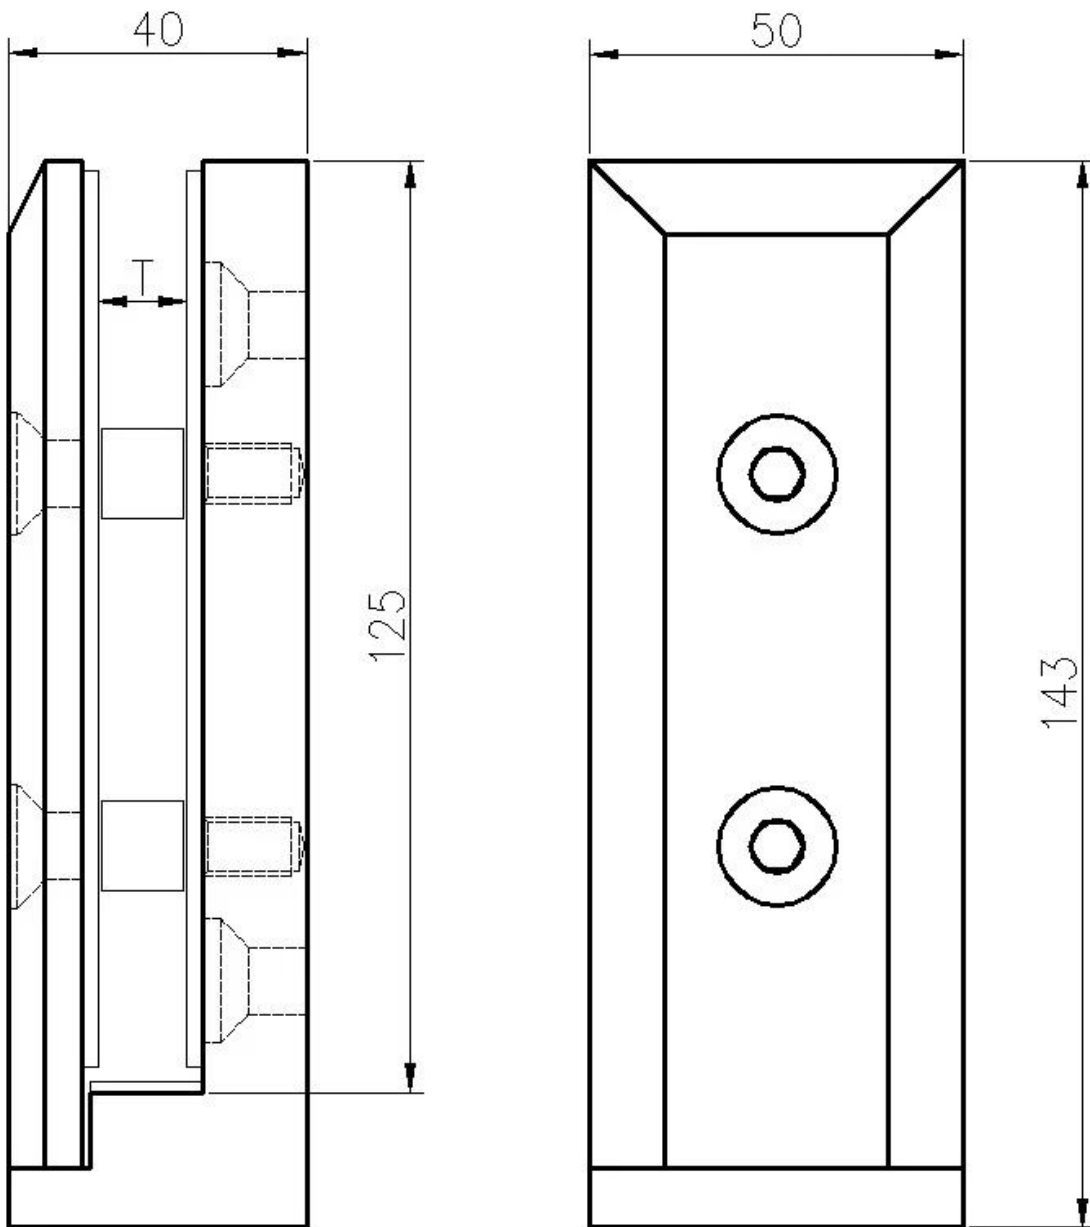

### описание продукта

---

Продукт Маменя	Оптический бескаркасный стеклянный кронштейн для боковых стекол
материал	Нержавеющая сталь 316 / дуплекс 2205
Конец	Зеркало полированное / сатинированное
Для Glass Thickness	8-13.52mm
Высота	143 мм
Просверленное стекло	Диаметр отверстия 14 мм, необходимый в стекле
Условия оплаты	PayPal, западное соединение, T / T
Способ изготовления	CNC-обработка (высокое качество)
Детали упаковки	1) Одна часть в один пузырьковый мешок, затем в одну белую коробку 2) 12 штук в одну картонную коробку Или упаковка как требования клиентов
заявка	Балкон, лестница, палуба, ступени, ограждение из бескаркасного стекла
Заводская инспекция	желанный
Собильный	Доступно до заказа
гора	Крепление фасции, крепление бокового крепления стеклянной втулки в бетон или древесину
MOQ	Без ограничений, Вы можете заказать в соответствии с вашей работой требование.
OEM & ODM обслуживание	Доступный

### **Боковой стеклянный патрубок Destails**

---

1) Фотографии, прикрепленные к боковому стеклу  
Зеркальное покрытие

Атласная отделка

2) Размер бокового крепления стеклянной втулки

3) Проект бокового навесного стеклопакета