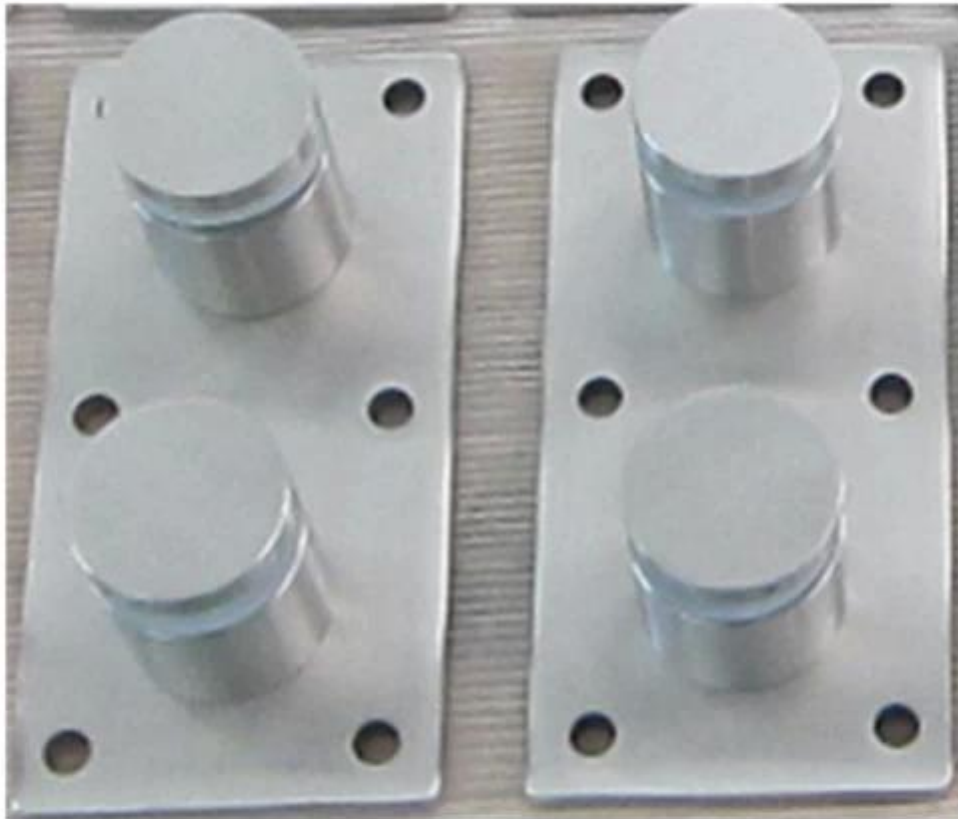

glass standoff SF-30

ПИК проекта