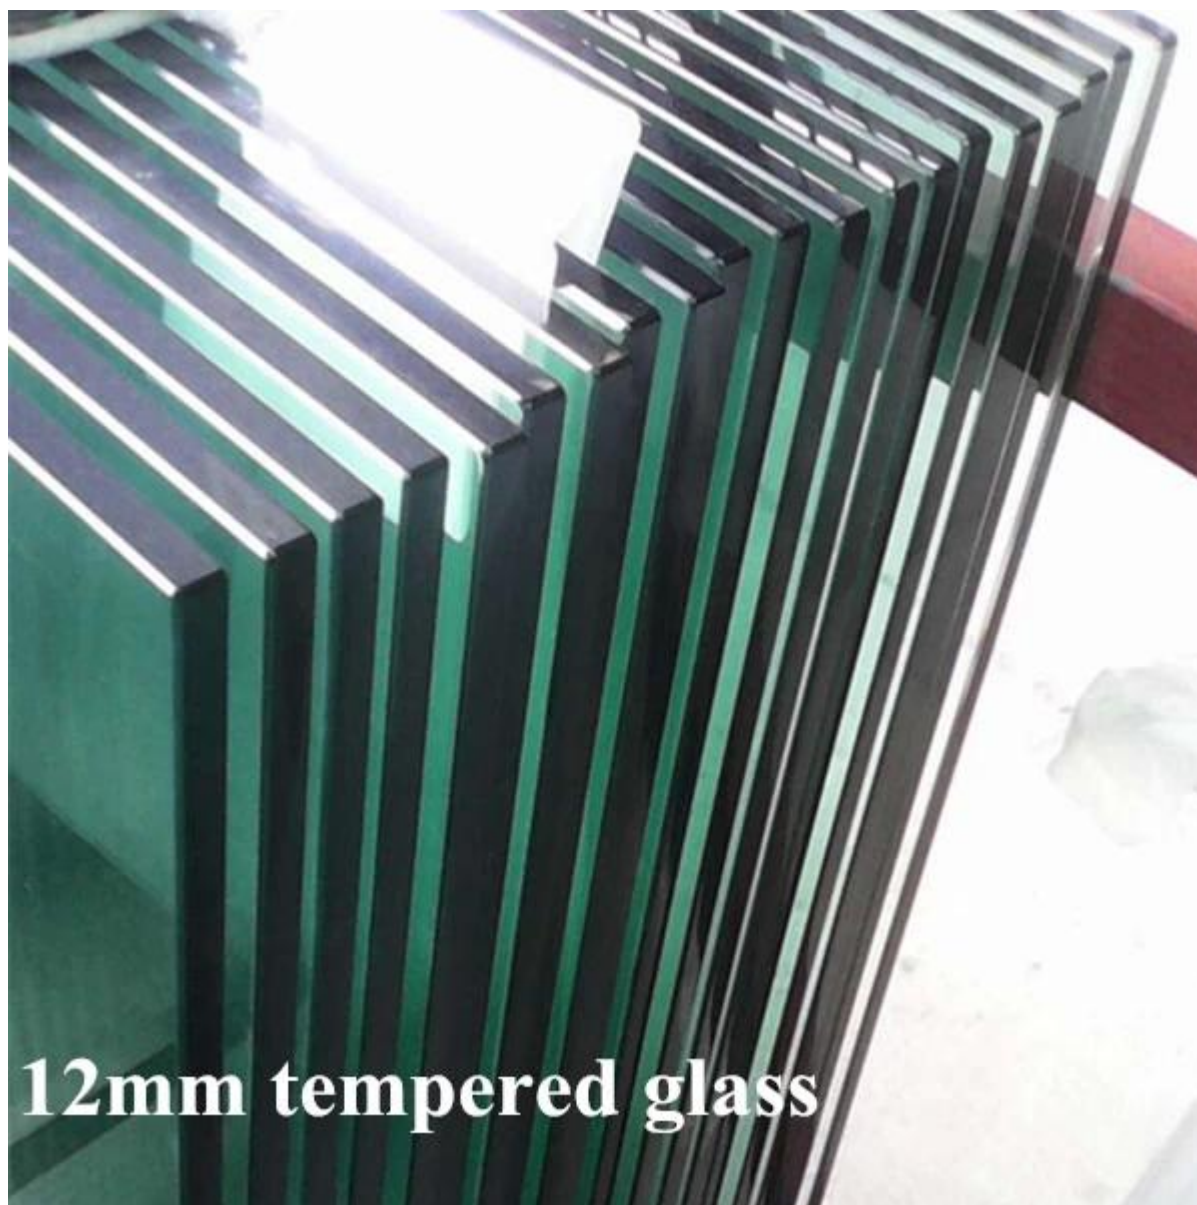

алюминий стекло балкон перилами белый порошок покрытие, с торцевой крышкой на вершине нет поручней. Это выглядит красиво и дает ясные представления.

перил из алюминия

- Материал алюминий 6063 T5
- Порошковая окраска различных цветов, белый, черный, серый, серебристый и т.д.
- с weled базовой пластиной и усилителя; Нижняя крышка
- с торцевой крышкой сверху
- с пластиковыми каналами, чтобы держать стакан
- для стекла толщиной 10-12мм
- высота может быть от 1100мм до 1500мм, согласно требованию клиентов

12мм закаленное стекло

- ясно закаленное стекло
- размер 1000 * 1200мм, или в соответствии с вашими размерами сайта
- толщиной 12 мм

- с безопасными краями

Вы можете отправить нам свой балкон или размеры палубы, мы будем работать вне Оцененный котировки в течение 24 часов.