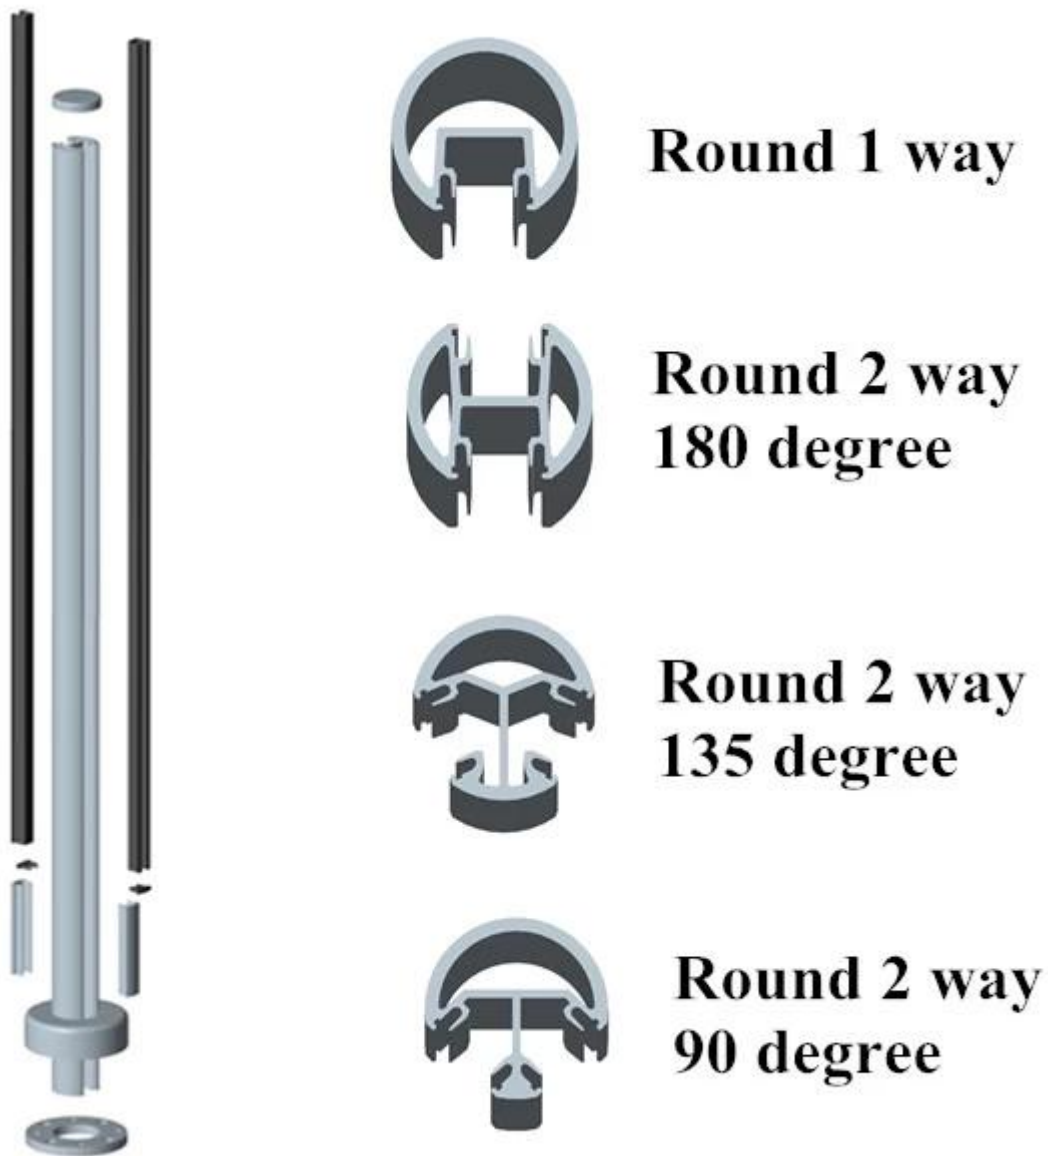

алюминий стекло перил для балкона

круглый типе

Материал: алюминий 6063 T5

Отделка: анодирование, порошковое покрытие

Размер: 50 \* 3 мм, 1265mm высокий или  
согласно вашему требованию

Другой тип должности доступных: круглый  
один из способов пост, раунд 2 путь 180  
градусов,

раунд 2 путь 90

градусов, круглый 2 способ 135 градусов  
для стекла толщиной: 10мм-12мм

квадратный тип

Материал: алюминий 6063 T5

Конец: Анодирование, порошковое покрытие

dimension: 50 \* 50 \* 3 мм, 1265mm высокий или

согласно вашему требованию

различные типы Ое пост доступен: квадрат

один из способов пост, квадрат 2 путь 180

градусов,

квадрат 2 путь

90 градусов, Square 2 способа 135 градусов  
для стекла толщиной: 10мм-12мм