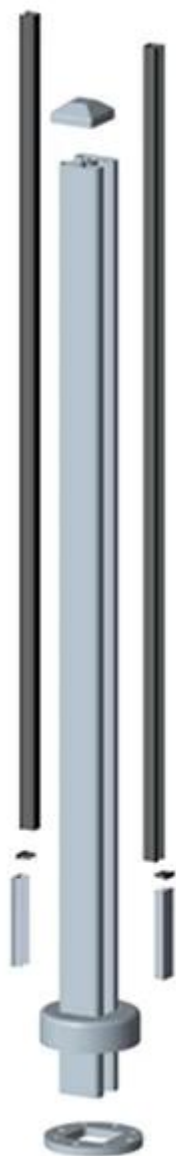

алюминий стекло перил для балкона

круглый типе

Материал: алюминий 6063 T5

Отделка: анодирование, порошковое покрытие

Размер: 50 \* 3 мм, 1265mm высокий или  
согласно вашему требованию

Другой тип должности доступных: круглый  
один из способов пост, раунд 2 путь 180  
градусов,

раунд 2 путь 90

градусов, круглый 2 способ 135 градусов  
для стекла толщиной: 10мм-12мм

квадратный тип

Материал: алюминий 6063 T5

Конец: Анодирование, порошковое покрытие

dimension: 50 \* 50 \* 3 мм, 1265mm высокий или

согласно вашему требованию

различные типы Ое пост доступен: квадрат

один из способов пост, квадрат 2 путь 180

градусов,

квадрат 2 путь

90 градусов, Square 2 способа 135 градусов  
для стекла толщиной: 10мм-12мм

**Square 1 way**

**Square 2 way  
180 degree**

**Square 2 way  
135 degree**

**Square 2 way  
90 degree**

ШОУ-ПРОЕКТ

Пожалуйста, перейдите на наш [домашняя страница](#), И мы поможем вам найти продукты, которые Вы need.or [свяжитесь с нами](#) для рекомендации.