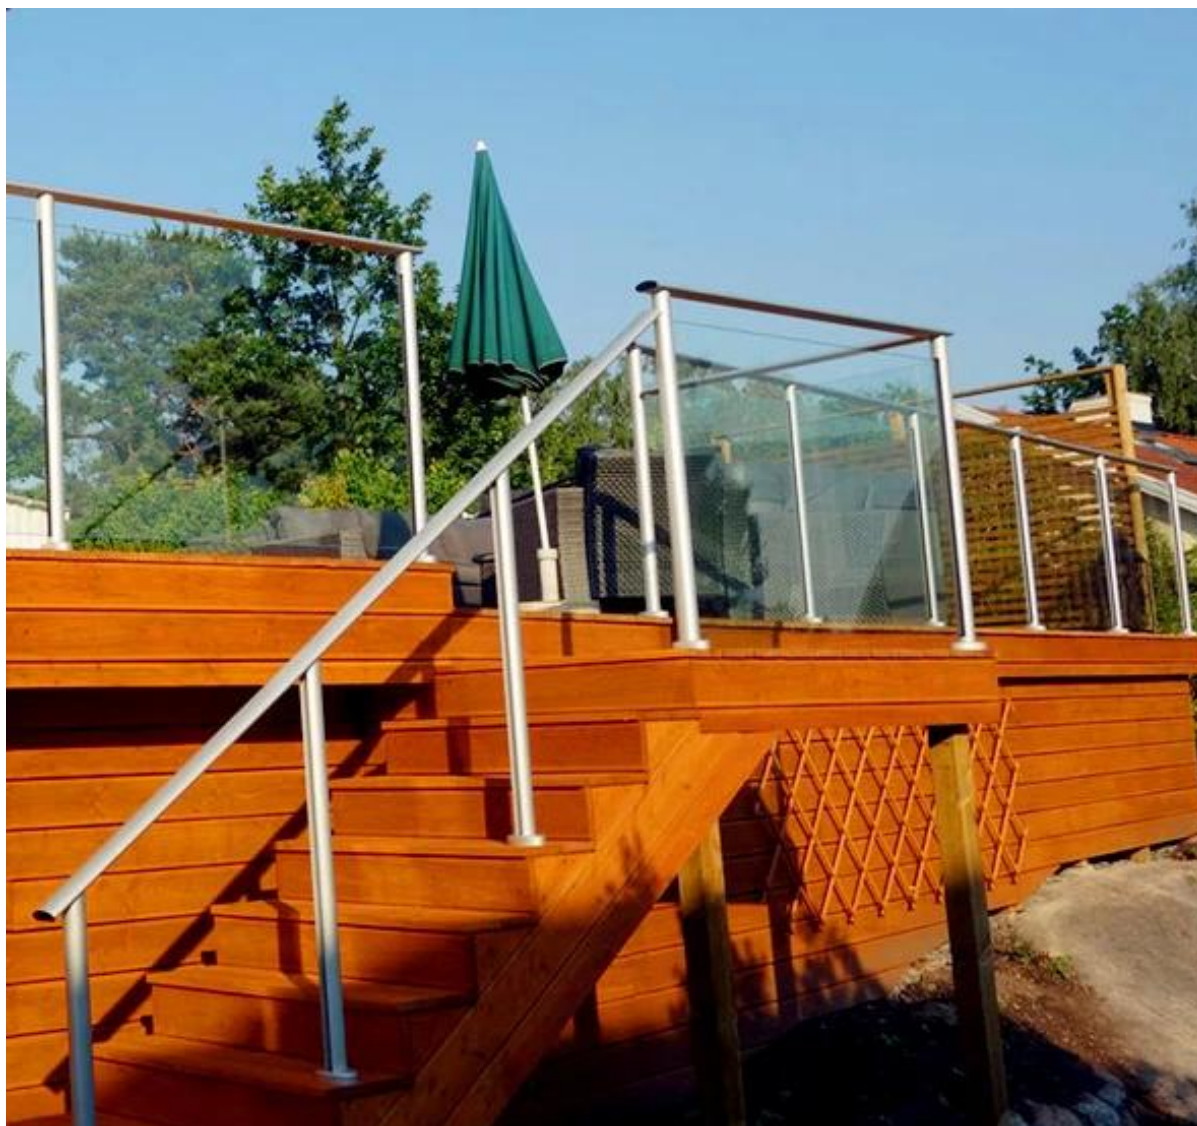

алюминиевая стойка из стекла Railinг для дизайна балкона

Материал: алюминий 6063 T5

Отделка: анодирование, порошок СоАзвон

Размер: 50 * 3 мм, 1265mm высокий или согласно вашему требованию
различные типы пост доступных: один из способов пост, 2 путь 180
градусов,

2 путь 90 градусов, 2 способ 135 градусов

Round 1 way

**Round 2 way
180 degree**

**Round 2 way
135 degree**

**Round 2 way
90 degree**

для балкона

для бассейна

для лестниц