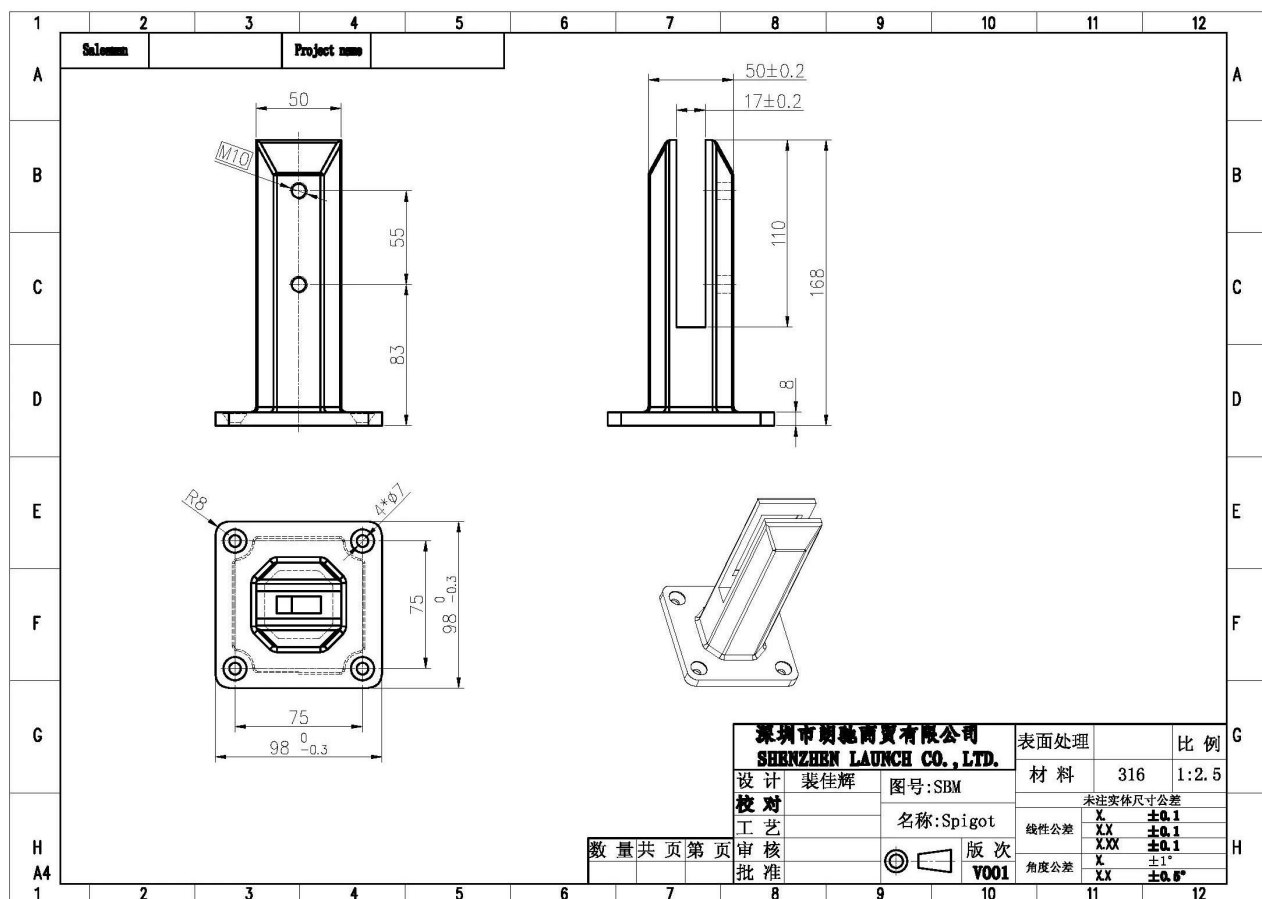

Черный цвет с помощью гальванического покрытия. Высококачественный дуплексный квадратный стеклянный кран 2205 для стеклянных безрамных ограждений для бассейнов или стеклянных балконных перил.

Особенности цоколя из нержавеющей стали черного цвета -

- Материал: дуплекс 2205
- Отделка: гальваническое покрытие черного цвета
- Высота 168 мм
- MOQ 10-50 шт
- Модель: SBM

Рисунок черного цвета дуплекс 2205 квадратный стеклянный патрубок

Фотографии черного цвета дуплекс 2205 квадратный стеклянный кран -

Детали упаковки для стеклянной втулки
1 шт. В пену, затем в белую коробку; 12 штук в коробку (экспортный стандарт)