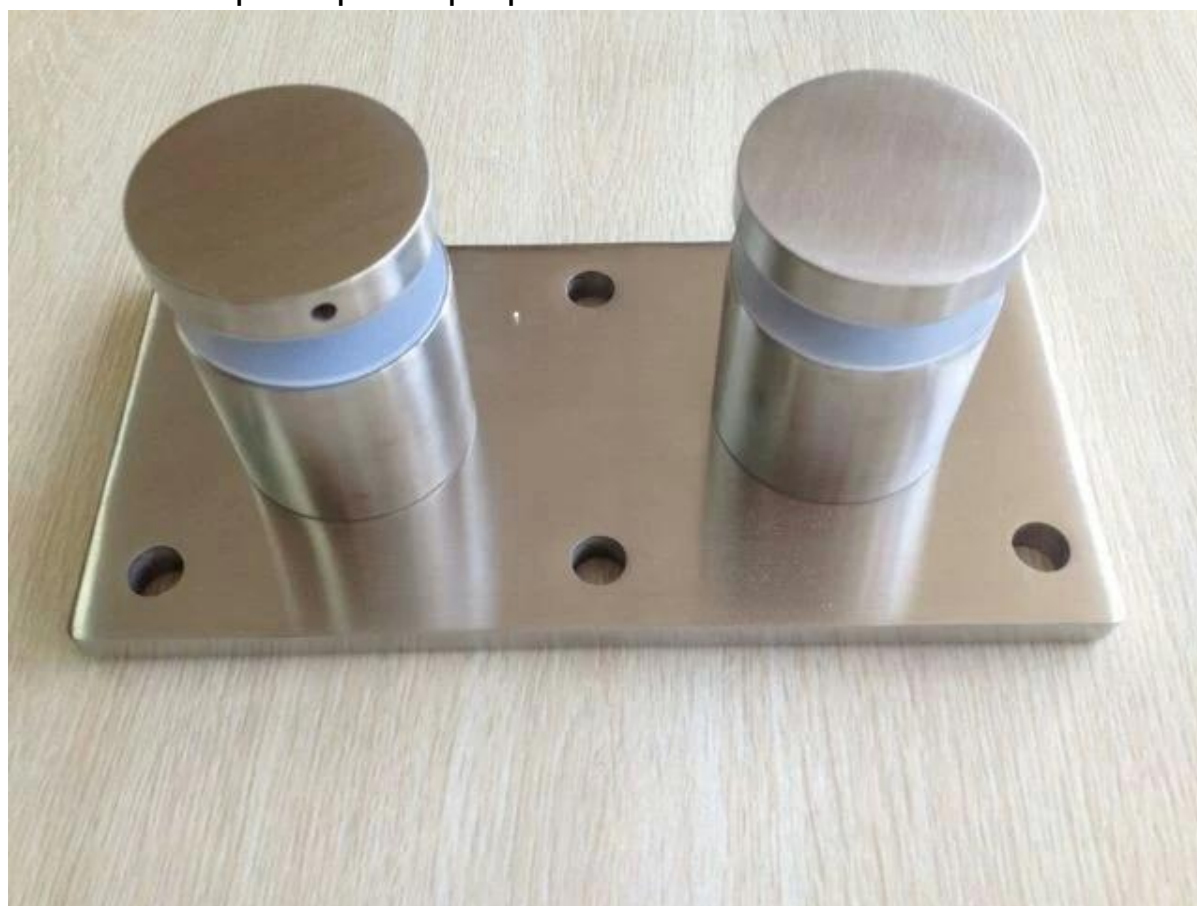

Матовый из нержавеющей стали 316 ужесточили закаленное стекло перила противостояние кронштейн монтажной пластине

Близнецы стекло противостояние контактный, как правило, используется для большого размера стекла.

Балкон перила, Палубный перила, лестницы перила предпочел бы использовать стеклянную противостояние.

Вот некоторые фотографии: