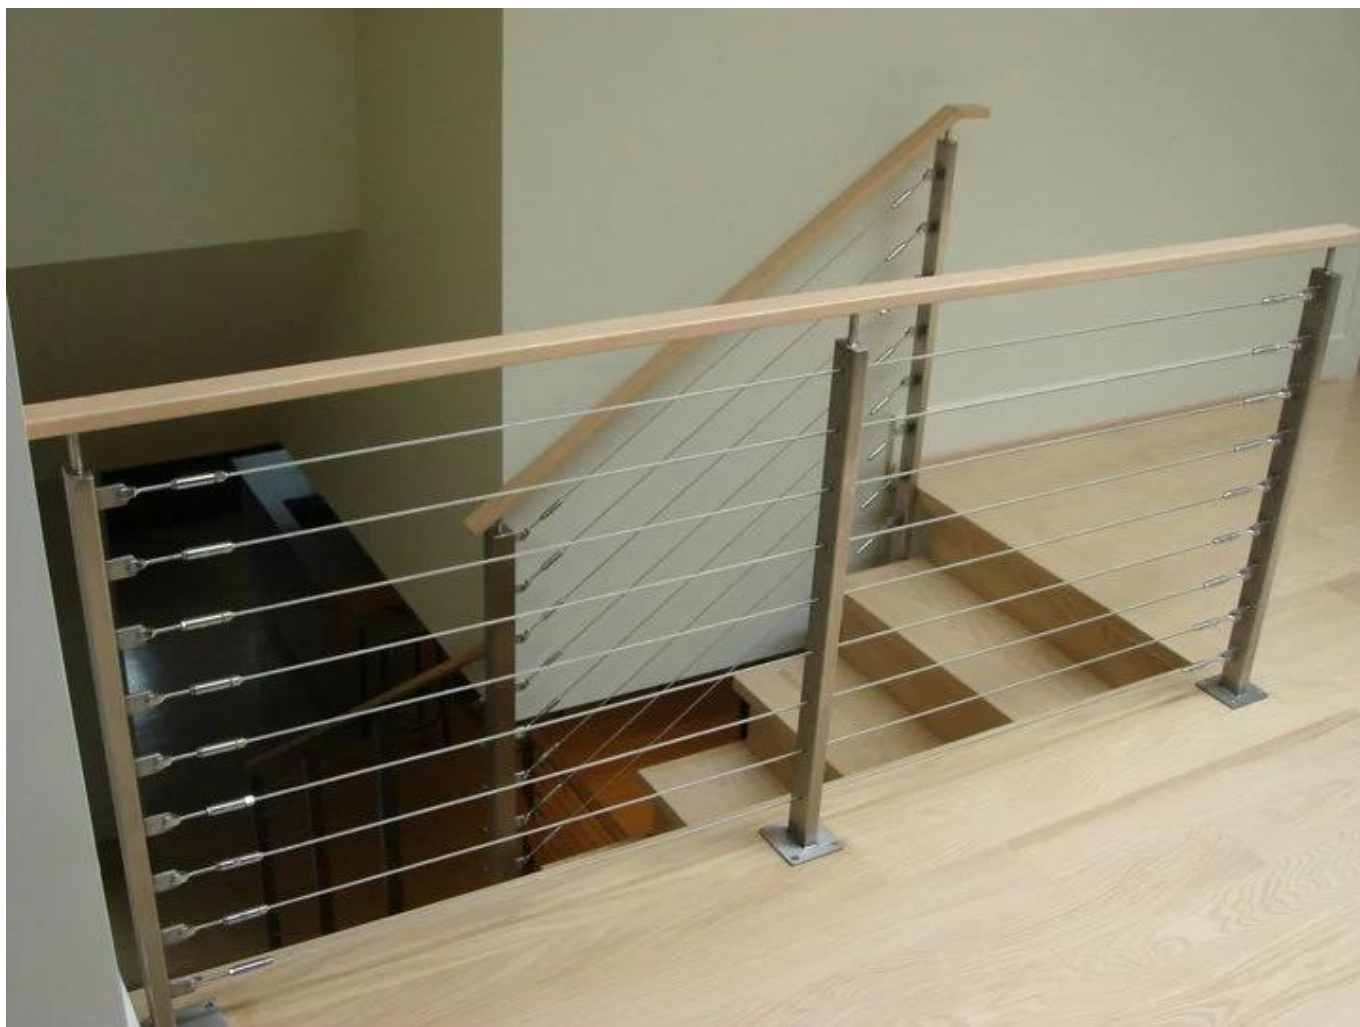

кабель balustrADE сообщение для дизайна балкона

Модель №.	LCH-123
материал	нержавеющая сталь 304/316
Конец	сатин или зеркальная полировка
почта размер	диам 43мм или 50,8
стандартная высота	1000мм, или согласно вашему требованию

LCH-123

Модель №.	LCH-124
материал	нержавеющая сталь 304/316
Конец	сатин или Mirrog полированные
почта размер	50 * 10мм
стандартная высота	1000мм, или согласно вашему требованию

ПРОЕКТ SHOW

Кабельное крепление: T803