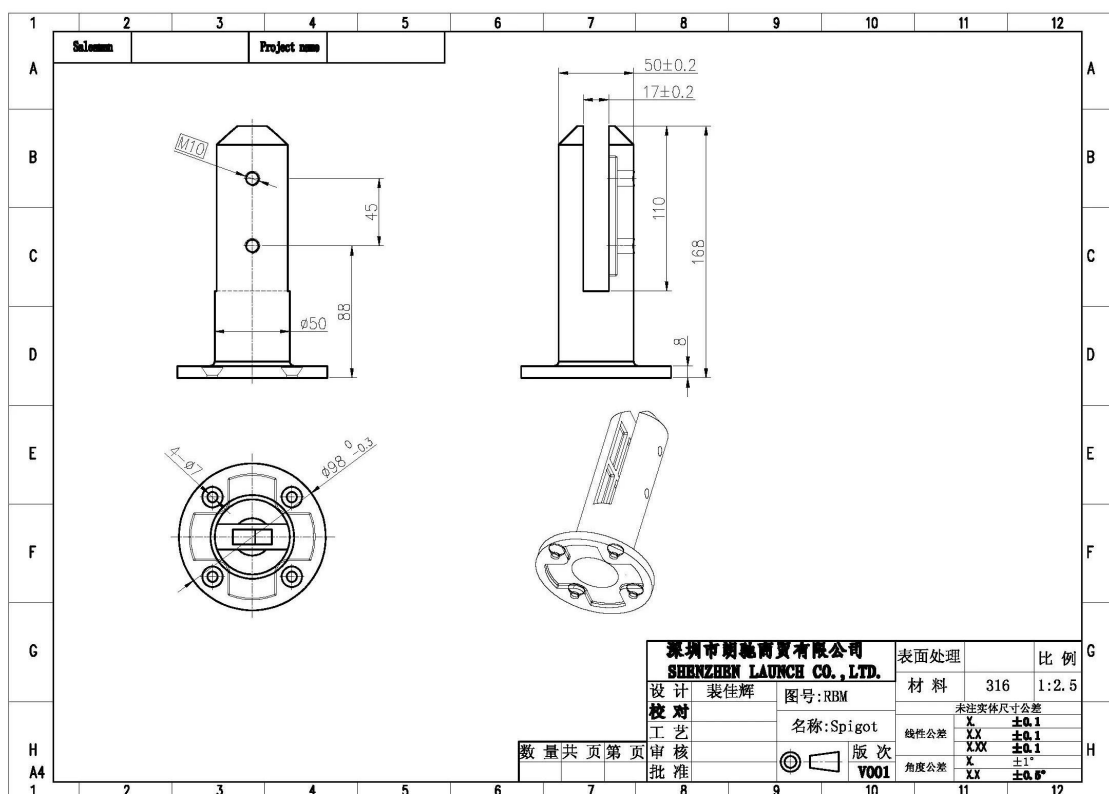

Шэньчжэнь запуск предложение **дуплекс 2205 палуба кран** с дешевыми ценами, а также соответствовать стандартам Австралии.

Дуплекс 2205 цапфы сильное сопротивление ржавчины, чем нержавеющая сталь 316 патрубками, как правило, арриед вокруг бассейна с соленой или берега моря.

Ниже представлена подробная информация для нашего **круглый тип палубе кран** , Модель нет. УКР

Материалы доступные	316 / 316L / дуплекс 2205 из нержавеющей стали
Поверхность	Полированная или матовая
Детали упаковки	1 шт палубе кран в небольшой белой коробке, 10 шт в картонной коробке
Толщина стекла предложил	8мм до 13.52mm
Цена за единицу	USD 20 --- USD 30

Размеры для круглых палубы гладкого УКР

Фотографии для круглых палубы гладкого УКР