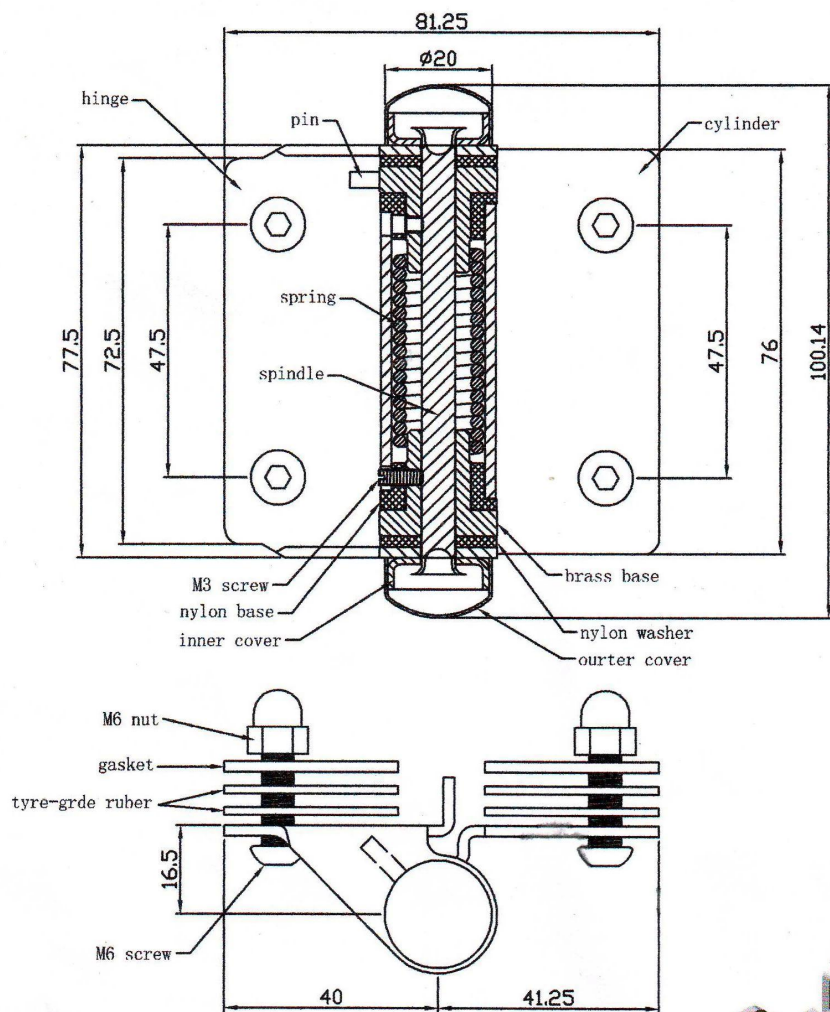

Продукты:
зеркальная полировка