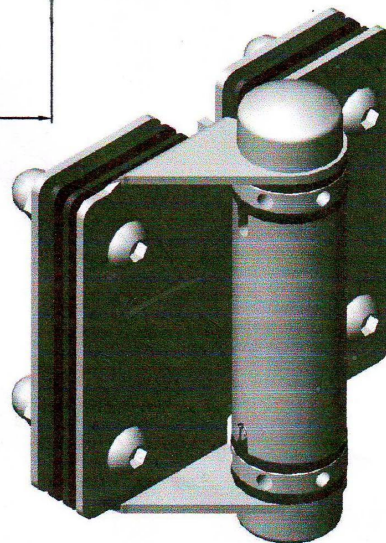

Продукты:
зеркальная полировка