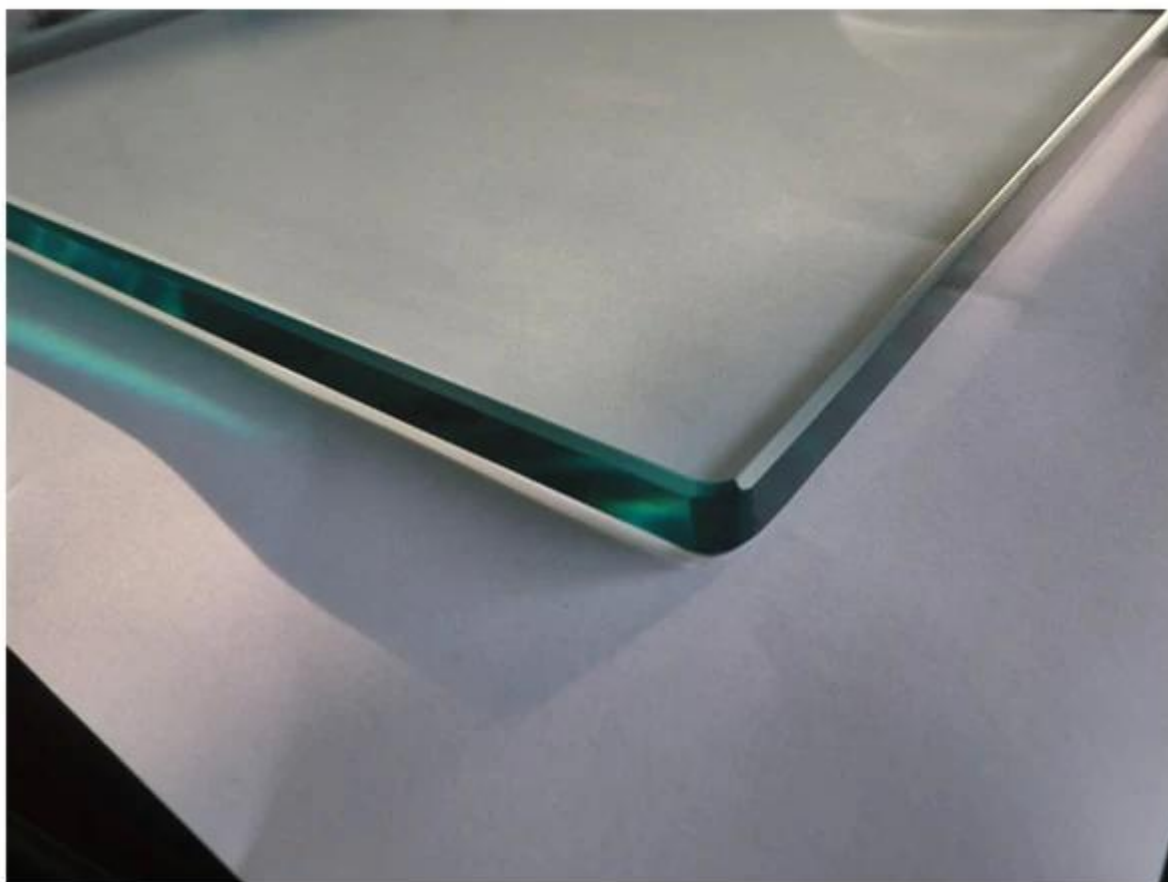

1/2 "Безрамное остекление балкона система balsustrade становится все более и более популярной. Это Systeme может дать вам полный вид с балкона. Мы делаем на заказ обслуживание для 1/2" закаленное стекло панели с ребрами полированными. Все стеклянные втулки изготавливаются из 316 Marine Grade материала нержавеющей стали, которая ржавчины доказательство в сырую погоду.

Более того, нет никаких отверстий, необходимых в стеклянной панели. Это фрикционного типа, который очень легко для установки и нулевой стоимости для обслуживания.

Выставка продукта:

1.tempered стекло с полированной edges

2.stainless стали 316 класса [стекло кран опорная плита](#) и