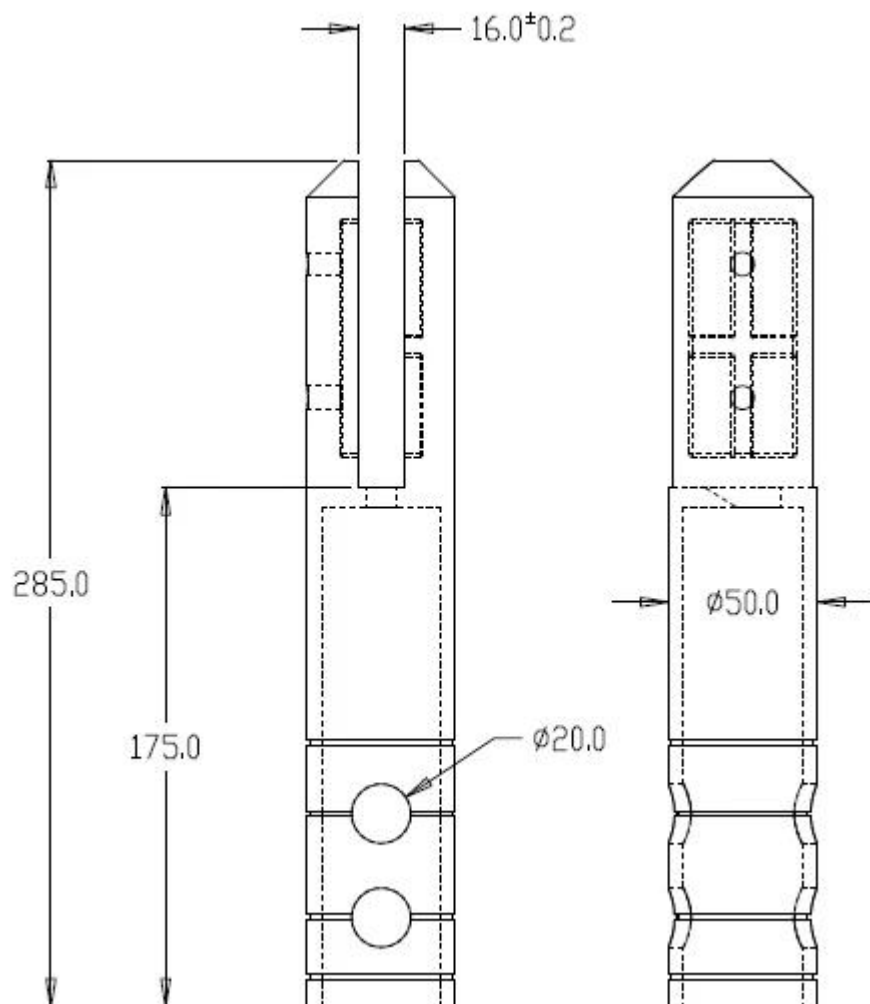

Core сверла стекла ограждения круглые патрубki

Это один из самых безопасных способов использования круглый сердечник сверла кран или квадратную колонкового бурения кран для стекла ограждения

Вот размеры и фото круглого сердечника сверла втулки

Пакет круглый колонкового бурения кран и квадратные колонкового бурения кран

SCM-2 SATIN

Для получения более подробной информации, звоните или пишите мне!

Тел: +86 13266706610

E-mail: sales06@launch-china.cn