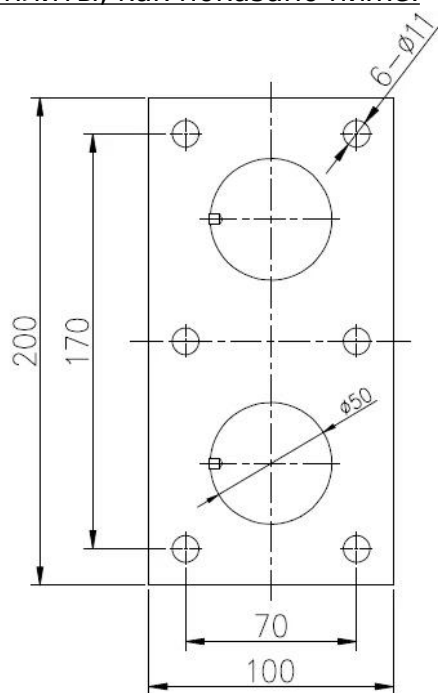

Размер плиты, как показано ниже:

深圳市朗馳商貿有限公司 SHENZHEN LAUNCH CO., LTD.	Surface treatment	Satin	Prop

[4. Стеклянные перила с кронштейном Противостояние проекта для вашей справки:](#)