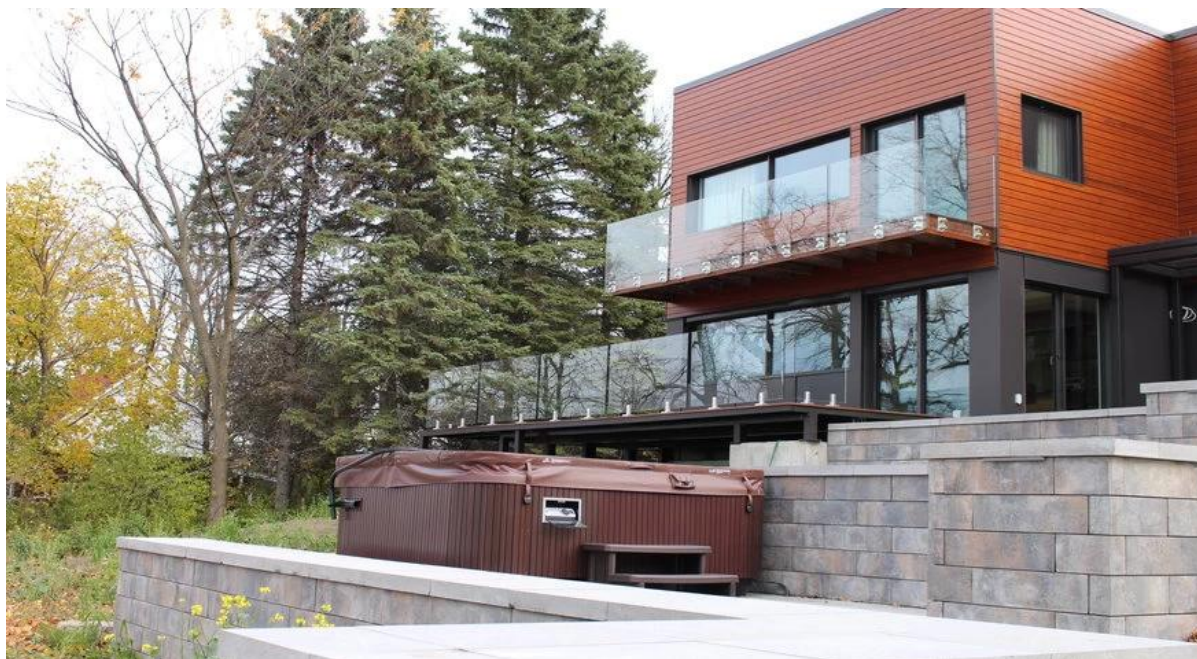

[5. Другой тип стекла Противостояние для вашего обзора:](#)

Модель № SF-30 & Amp; SF-50 Противостояние:

JavaScript: недействительным (0); / * 1468207288751 * /

Благодарим Вас за посещение, любое заинтересованное или потребности, пожалуйста, свяжитесь со мной свободно:

Контактное лицо: Джои Lan