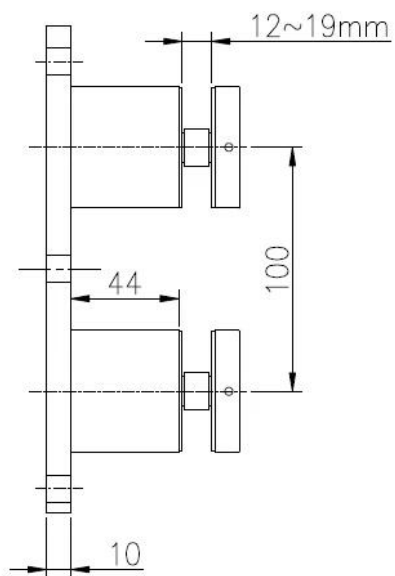

Размер плиты, как показано ниже:

深圳市朗馳商貿有限公司 SHENZHEN LAUNCH CO., LTD.	Surface treatment	Satin	Prop

[4. Стеклянные перила с кронштейном Противостояние проекта для вашей справки:](#)