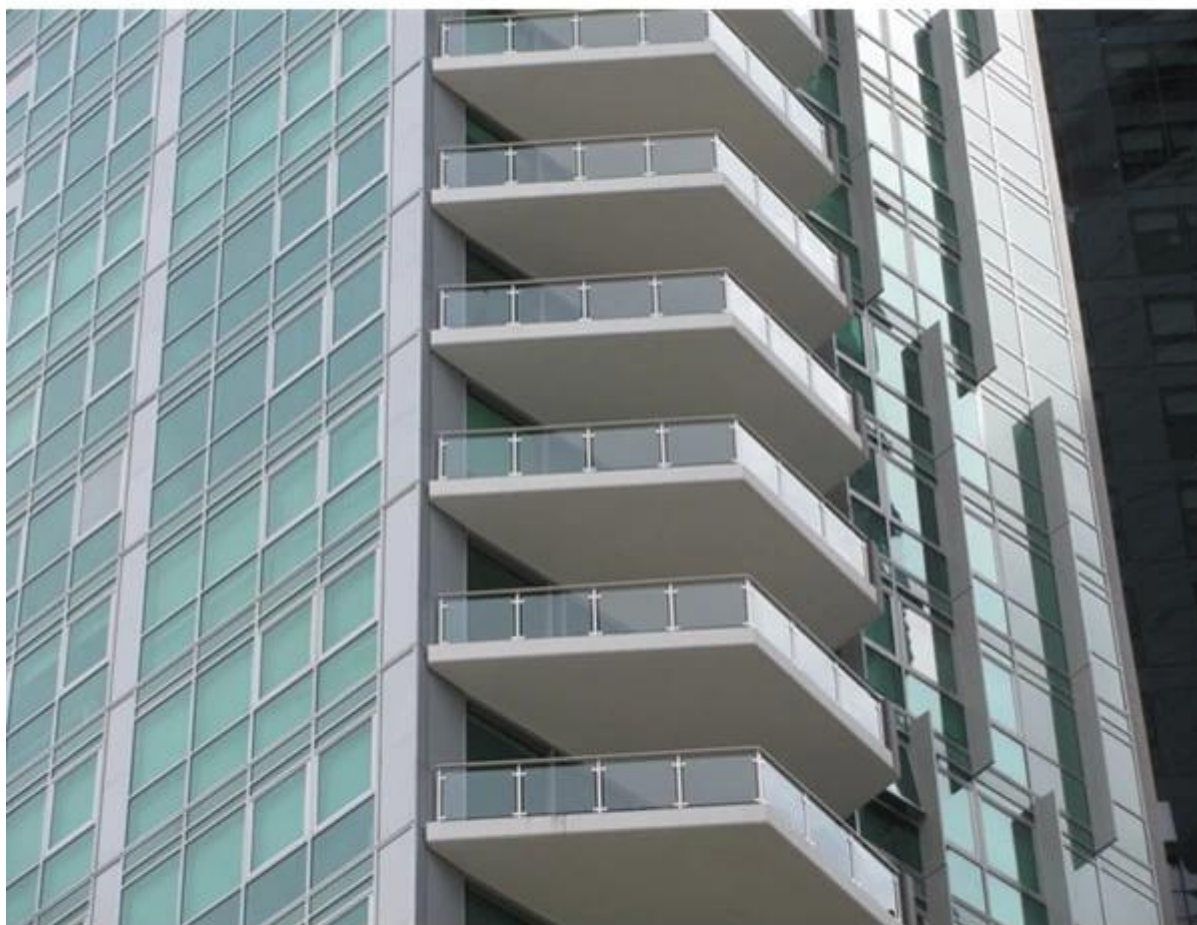

oTher

дизайн FYI

1.wire веревка перила с тензором

[из нержавеющей стали в помещении трос перила система для проектирования лестниц, inox304 / 316 кабель перила с кабельным тензора для лестницы и балкона](#)