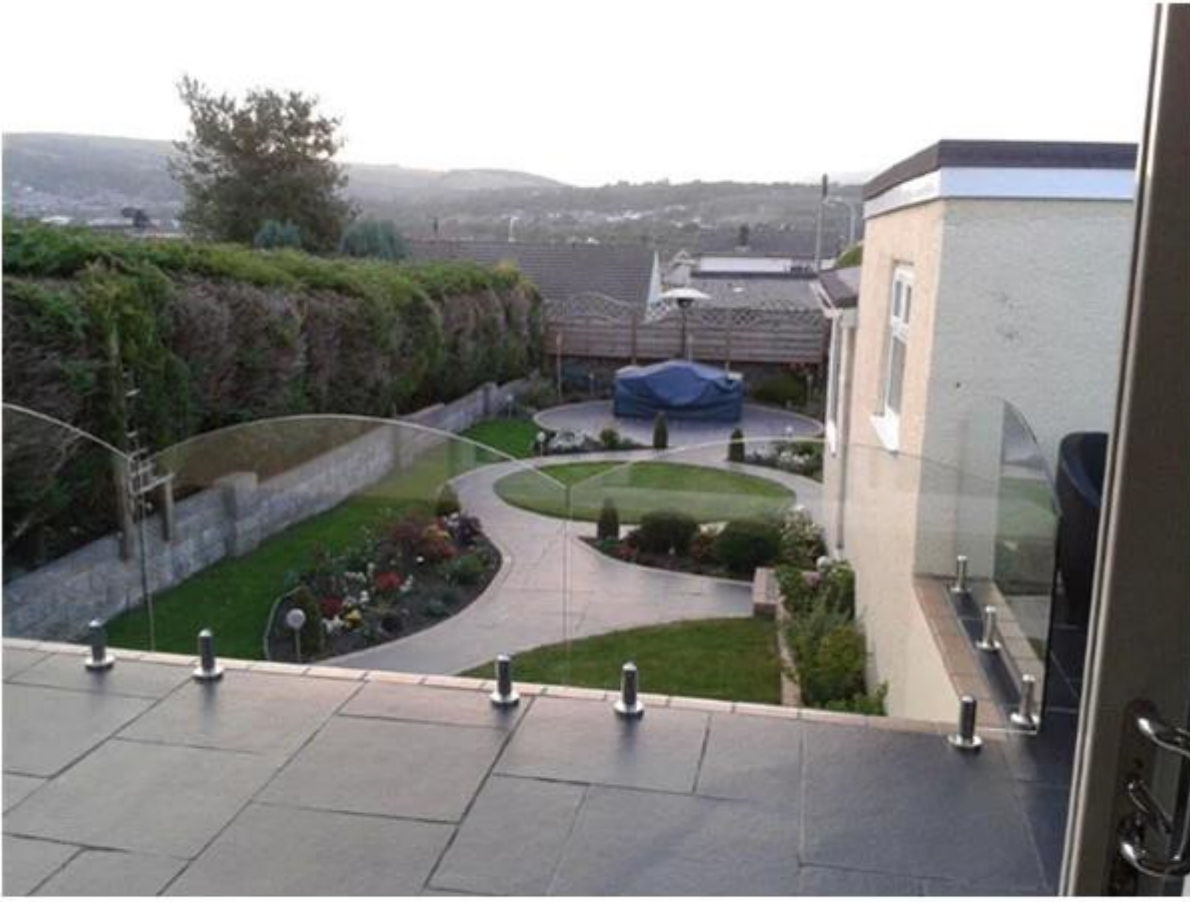

## wire rope railing system

2.frameless стеклянными перилами со стеклянной противостояния  
[бескаркасных стекло нержавеющая сталь противостояние для балкона, балкон  
дизайн из нержавеющей стали открытый стекло противостояние](#)

SF-50

[без рамы перила с противостояния для балкона сделано в Китае](#)

3.frameless Стекланные балюстрады со стеклянной втулкой из нержавеющей стали  
[12мм плавание безопасности бассейн ребенок стекло ограждения фарфор,](#)  
[бескаркасных ребенок доказательство стекло кран для ограждения бассейна](#)

## balcony glass railing

[12mm Стекланные балюстрады со стеклом втулки для балкона дизайна](#)

glass balustrade system