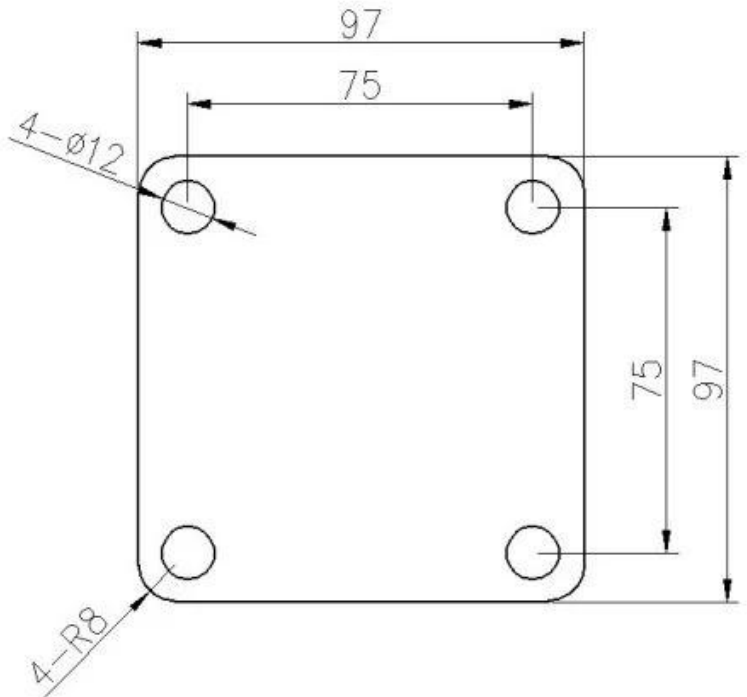

**Дуплекс 2205 Нержавеющая сталь Регулируемый стеклянный SPIGOT для безраскаженных плавательных бассейнов ограждение**

**Продукт Показать**

**Атласная поверхность**

**Мэтта черной поверхности**

**Техническое средство рисунк**