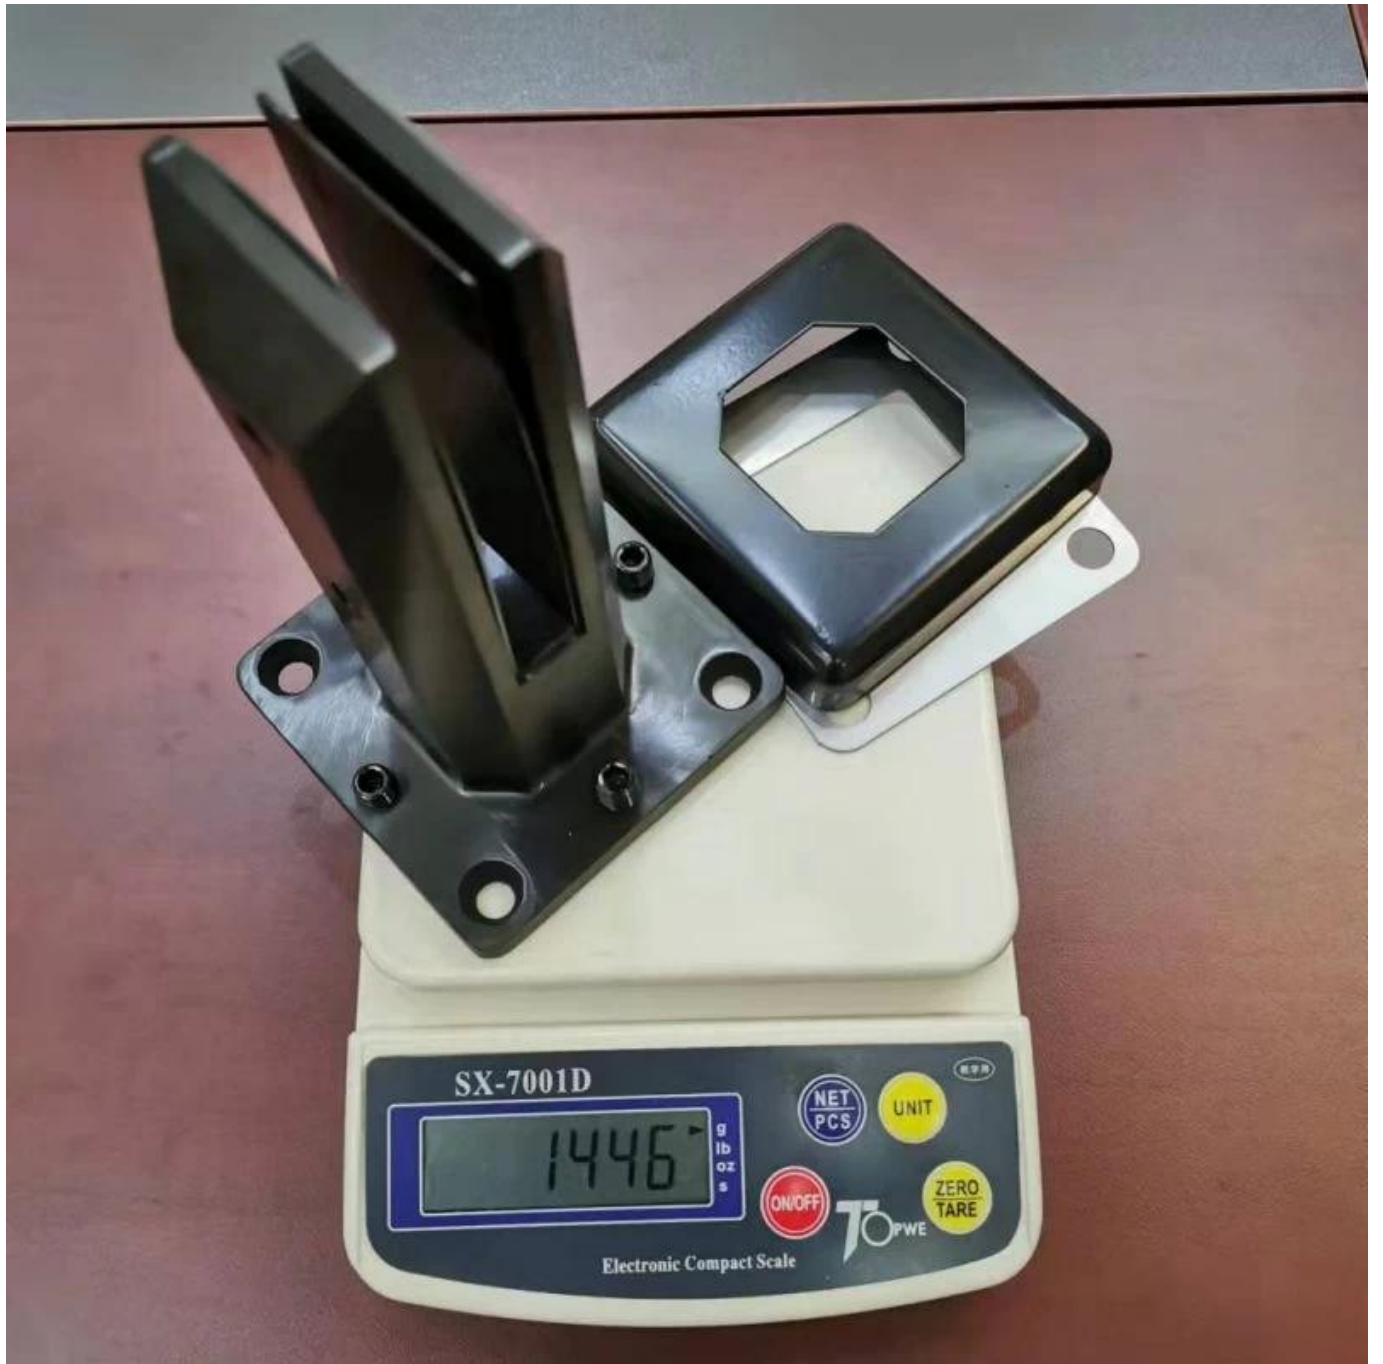

**Дуплекс 2205 Нержавеющая сталь Регулируемый стеклянный SPIGOT для безраскаженных плавательных бассейнов ограждение**

**Продукт Показать**

**Атласная поверхность**

**Мэтта черной поверхности**

**Техническое средство рисунк**