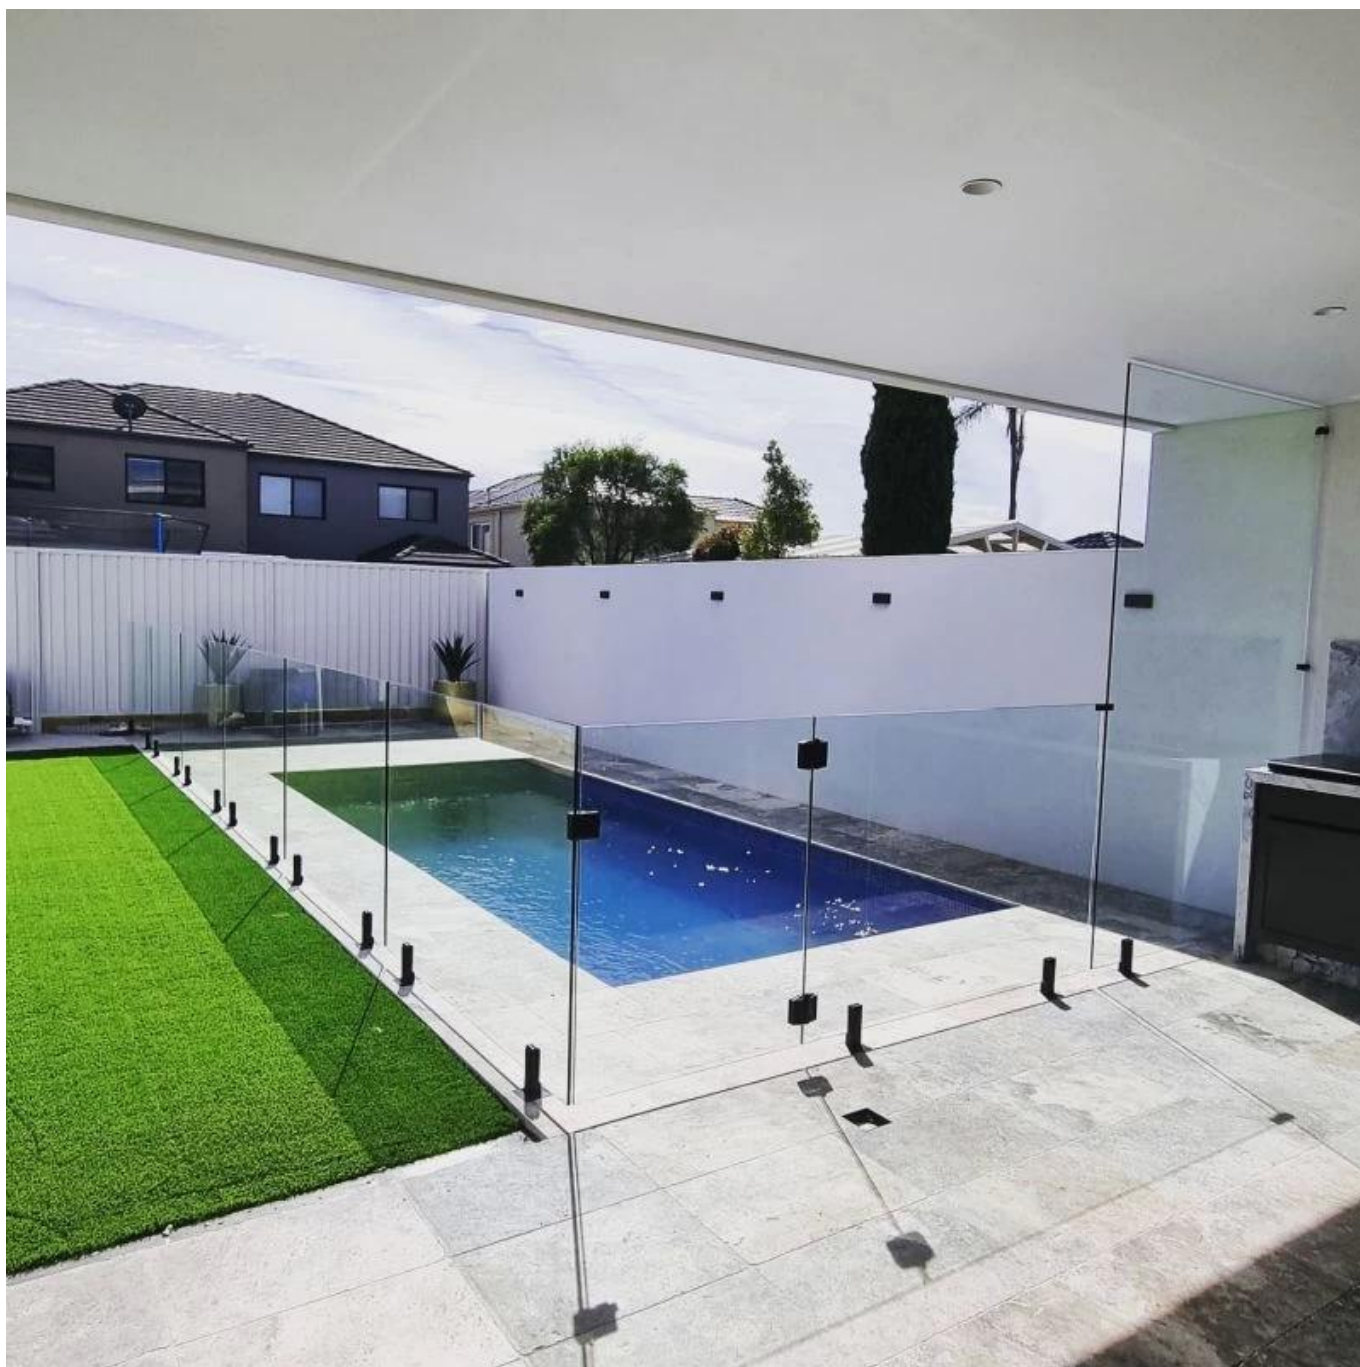

**Дуплекс 2205 Нержавеющая сталь Регулируемый стеклянный SPIGOT для безраскаженных плавательных бассейнов ограждение**

**Продукт Показать**

**Атласная поверхность**

**Мэтта черной поверхности**

**Техническое средство рисунк**

Фотографии приложения

**Другие связанные стеклянные патоны**

Surface finish  
Satin

Surface finish  
Mirror

RBM

SBM

RCM

SCM