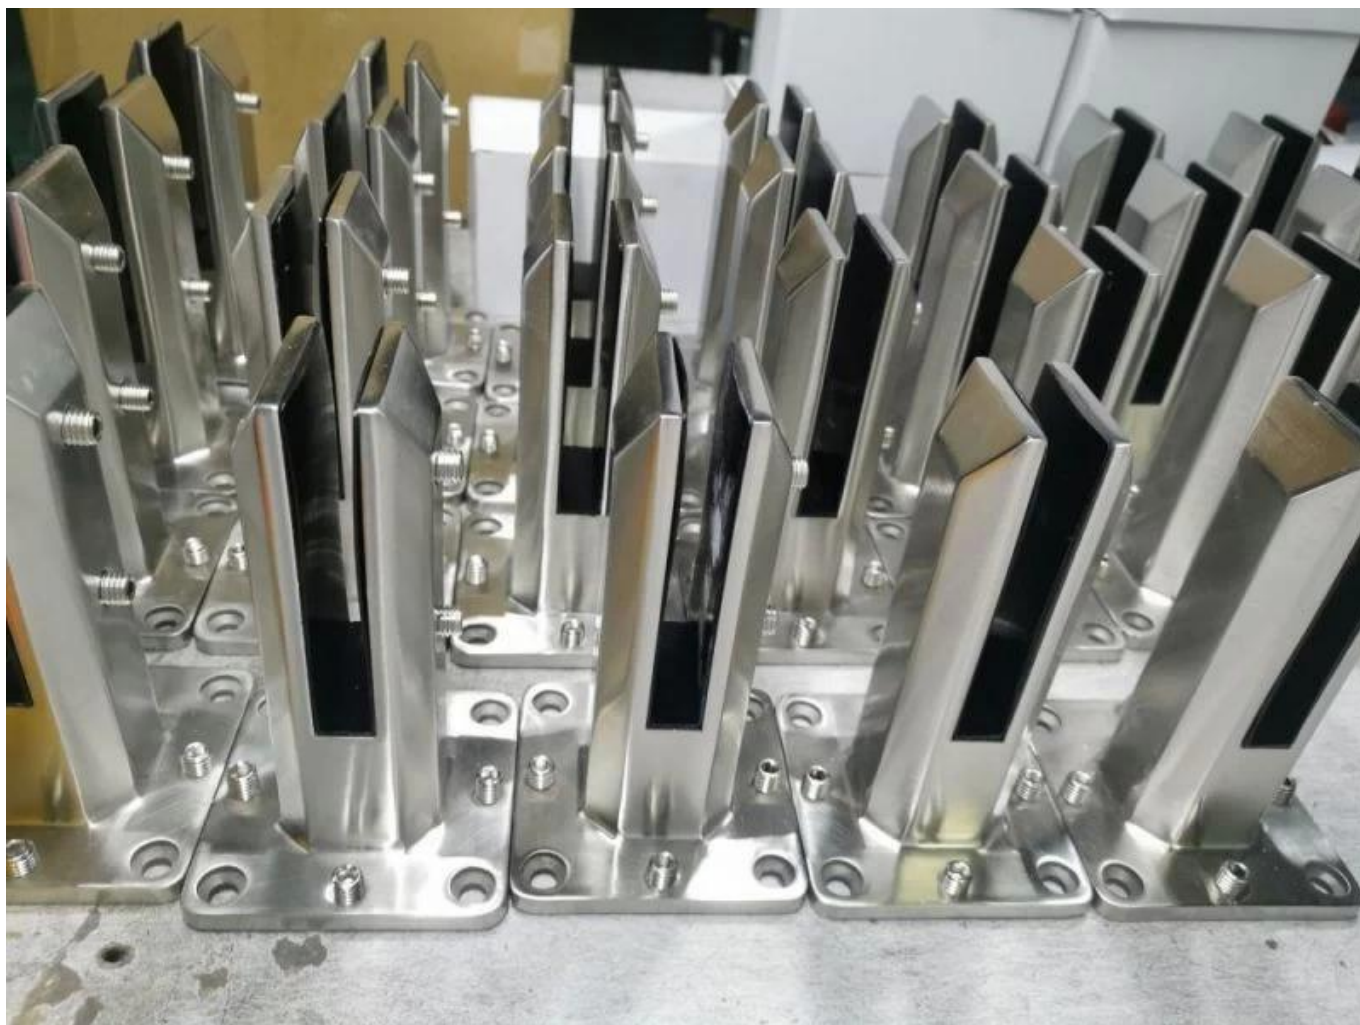

**Дуплекс 2205 Нержавеющая сталь Регулируемый стеклянный SPIGOT для безраскаженных плавательных бассейнов ограждение**

**Продукт Показать**

**Атласная поверхность**

**Мэтта черной поверхности**

**Техническое средство рисунк**

Фотографии приложения

**Другие связанные стеклянные патоны**

Surface finish  
Satin

Surface finish  
Mirror

RBM

SBM

RCM

SCM