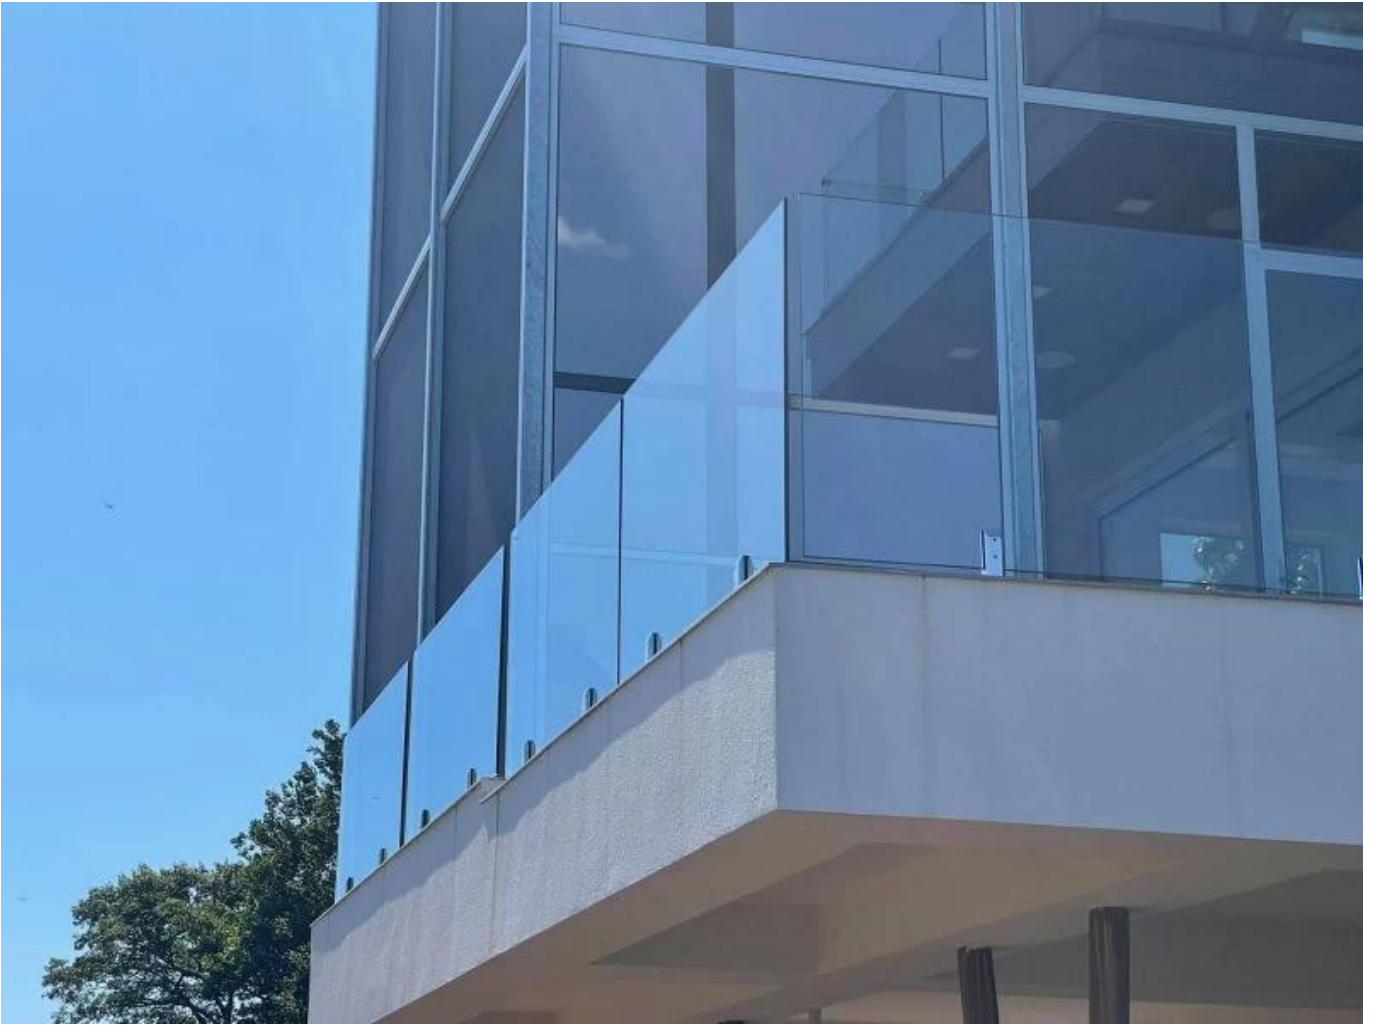

**Дуплекс 2205 Нержавеющая сталь Регулируемый стеклянный SPIGOT для безраскаженных плавательных бассейнов ограждение**

**Продукт Показать**

**Атласная поверхность**

**Мэтта черной поверхности**

**Техническое средство рисунк**

Фотографии приложения

**Другие связанные стеклянные патоны**

Surface finish  
Satin

Surface finish  
Mirror

RBM

SBM

RCM

SCM