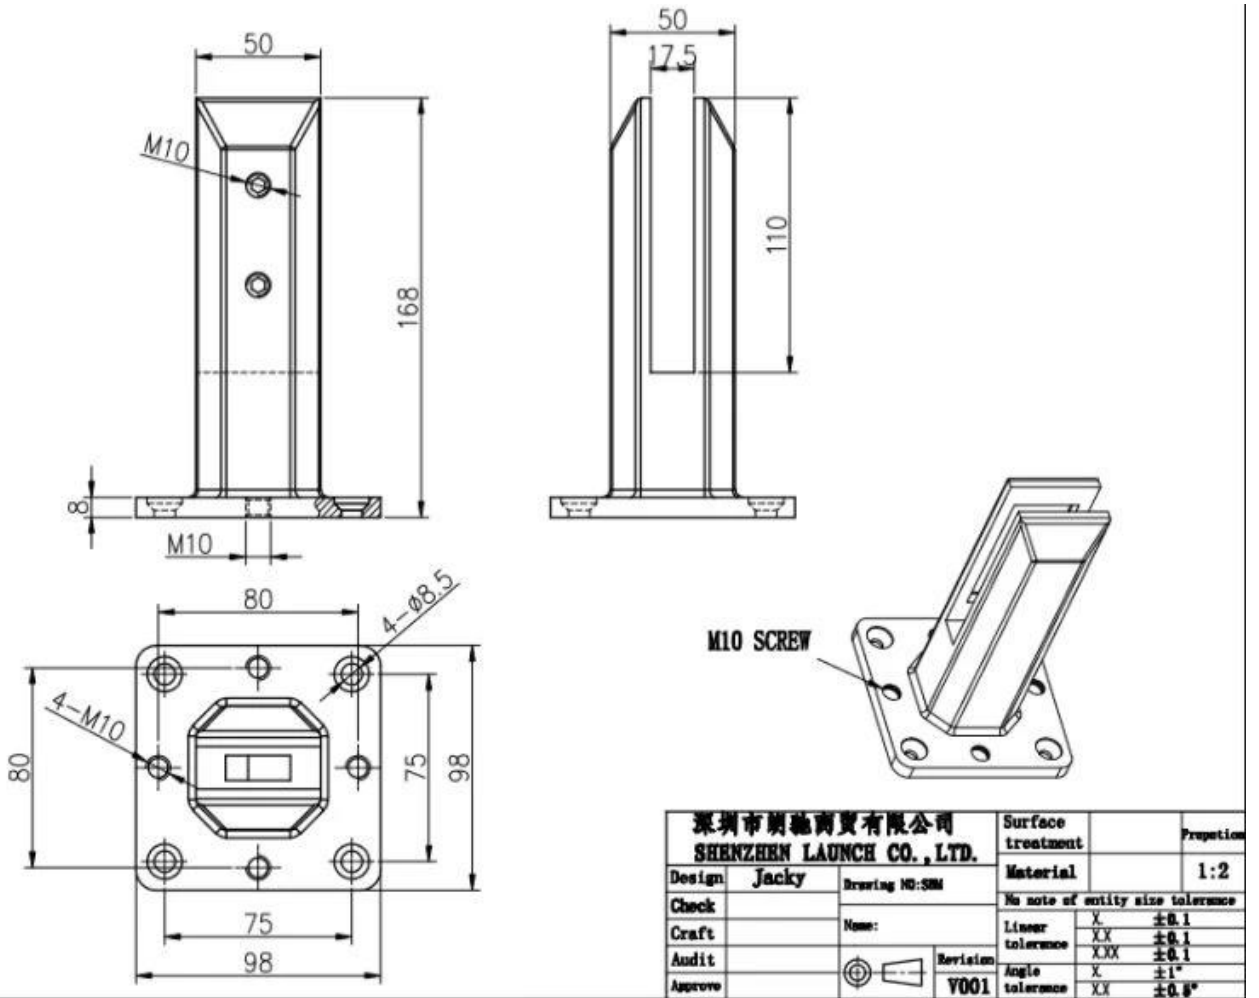

**Дуплекс 2205 Нержавеющая сталь Регулируемый стеклянный SPIGOT для безраскаженных плавательных бассейнов ограждение**

**Продукт Показать**

**Атласная поверхность**

**Мэтта черной поверхности**

**Техническое средство рисунк**