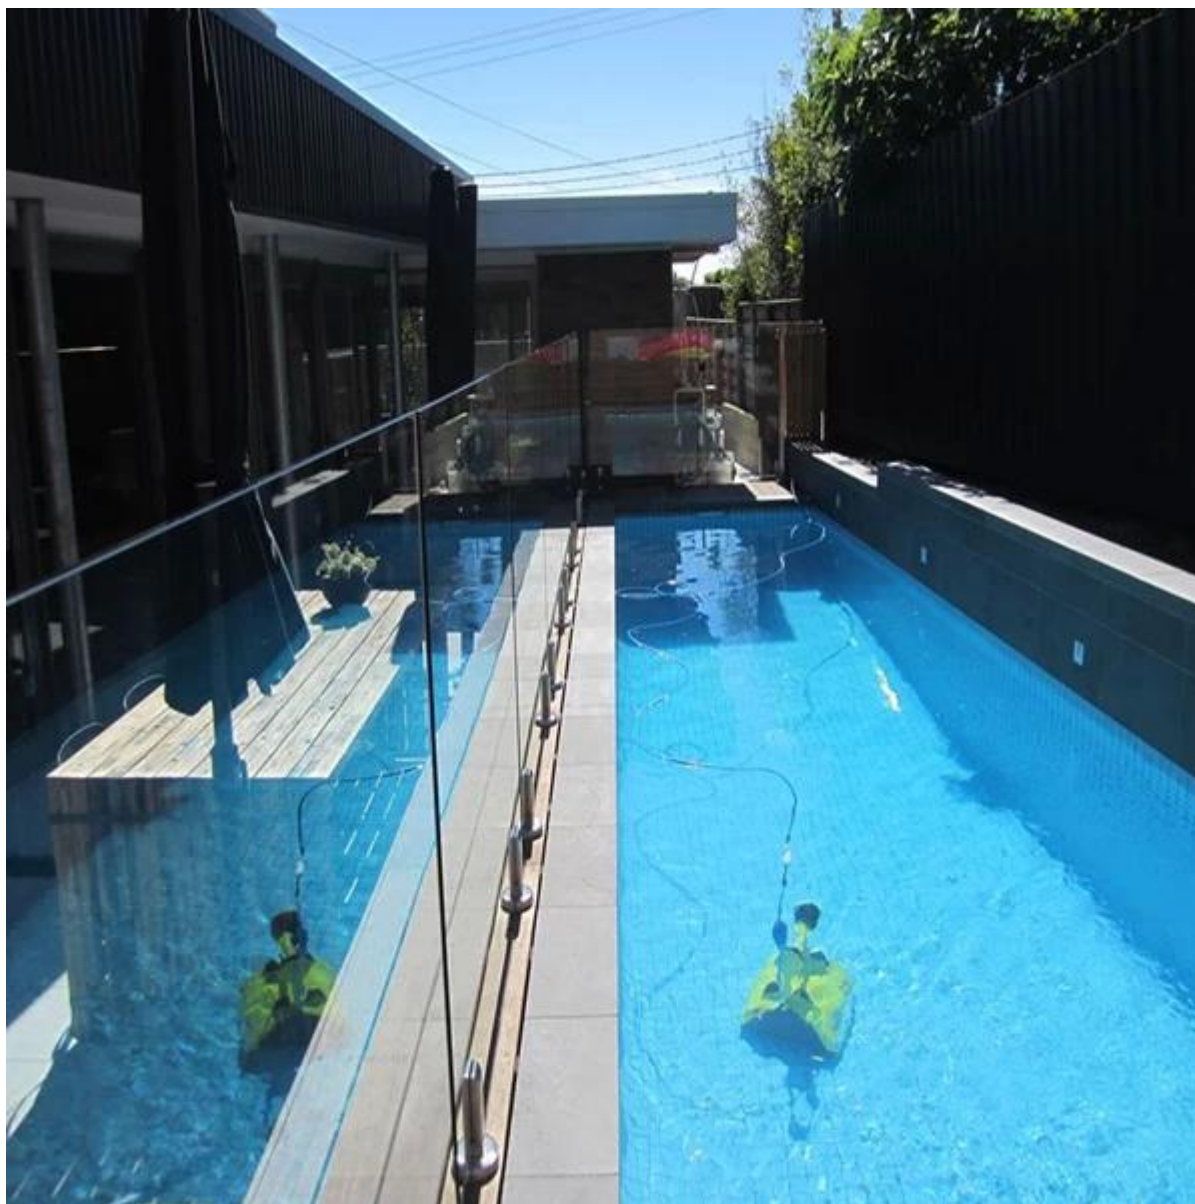

23кг / коробка

Другие

типы стеклянных патрубками доступных

1.round сверла стекла кран RCM

[стекло из нержавеющей стали кран завод для балкона дизайн, стальным сердечником сверла стекла гладкого поставщиком нержавеющей дизайна бассейн забор](#)

[Китай](#)

[12mm бескаркасных Стекланные балюстрады кран с поставщиком, нержавеющей сталь](#)
[12 мм стекло кран для бассейна забора](#)

3.square

опорная плита стекло кран SBM

[Китай из нержавеющей стали 316 Опорная плита стекло кран для ограждения бассейна](#)