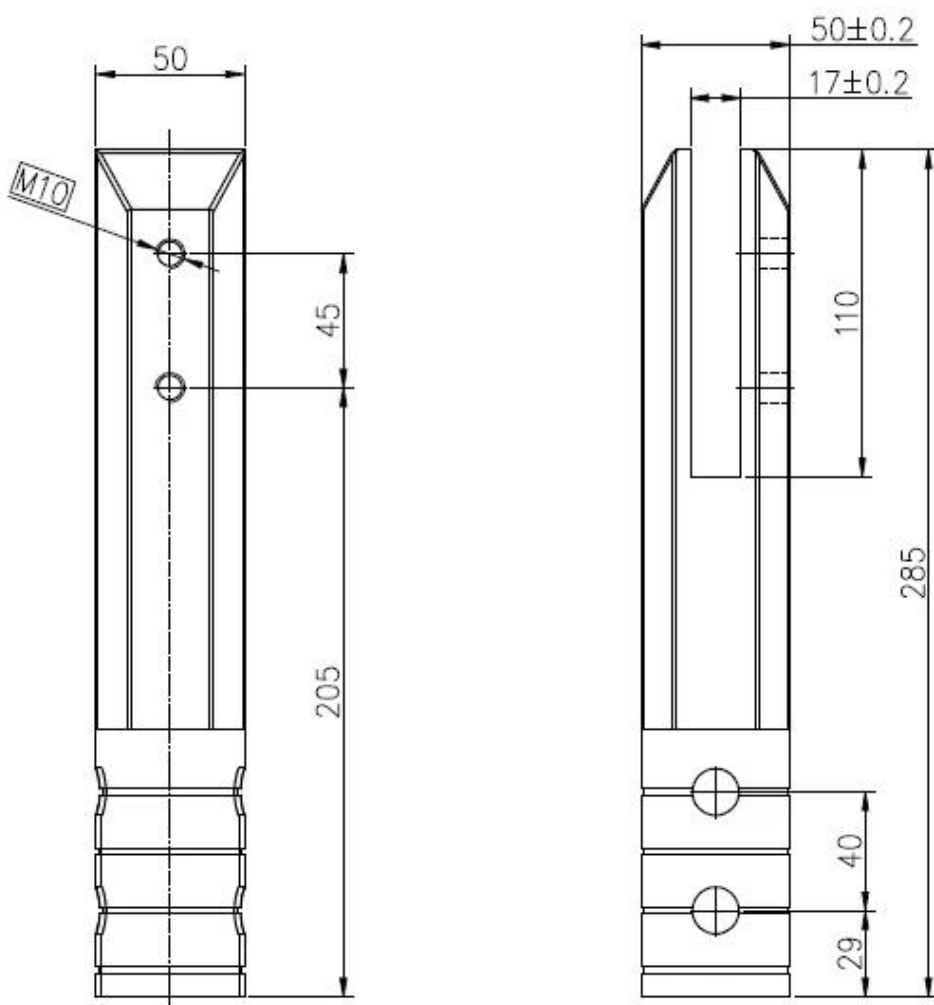

дуплекс 2205 квадратных сверла стекла кран фарфоровый завод

- 1.square сверла стекла кран
- 2.satin и зеркало полированной
- 3.to suit 10-13.52mm стекло
- 4.dimension: 50 * 50 с 285мм высокой
- 5.cover пластины включены
- 6.tech: литьем
- 7.MOQ: 1шт
- 8.net вес: 2,1 кг
- 9.no отверстия Required в стеклянной панели
- 10.glass шарнир и защелку также Имеющаяся

рисунок:

ы:
зеркальная полировка

Продукт

МАТОВЫЙ

детали

упаковки:

1 шт / PE пена / маленький кейс

10cases / коробка

23кг / коробка

Другие

типы стеклянных патрубками доступных

1.round сверла стекла кран RCM

[стекло из нержавеющей стали кран завод для балкона дизайн, стальным сердечником сверла стекла гладкого поставщиком нержавеющей дизайна бассейн забор](#)

2.round

опорная плита стекло кран RBM
[нержавеющая сталь duplex2205](#) [стекло кран для SALF бассейна забор](#)
[производитель Китай, Китай duplex2205](#) [круглое основание](#) [зеркальное стекло](#)
[кран 12 мм](#)