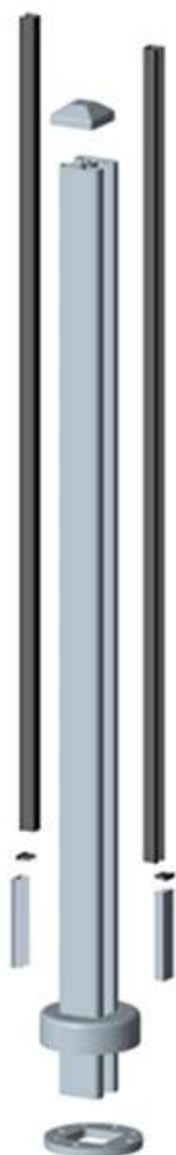

заводская цена алюминиевая стойка для балкона стекла railing

Материал: алюминий 6063 T5

Отделка: anodizing, порошковое покрытие

1265mm высокой или в соответствии с вашим требуютния

круглый тип: 50 * 3 мм

круглый ONW путь пост; раунд 2 пути 180 градусов по месту службы;

раунд 2 путь 90 градусов пост; раунд 2 способ 135 градусов

Round 1 way

**Round 2 way
180 degree**

**Round 2 way
135 degree**

**Round 2 way
90 degree**

квадратный тип: 50 * 50 * 3 мм

квадрат ONW путь пост; квадрат 2 способа 180 градусов роулица

квадрат 2 путь 90 degree пост; квадрат 2 способ 135 градусов
сообщение

Square 1 way

**Square 2 way
180 degree**

**Square 2 way
135 degree**

**Square 2 way
90 degree**

проект показать