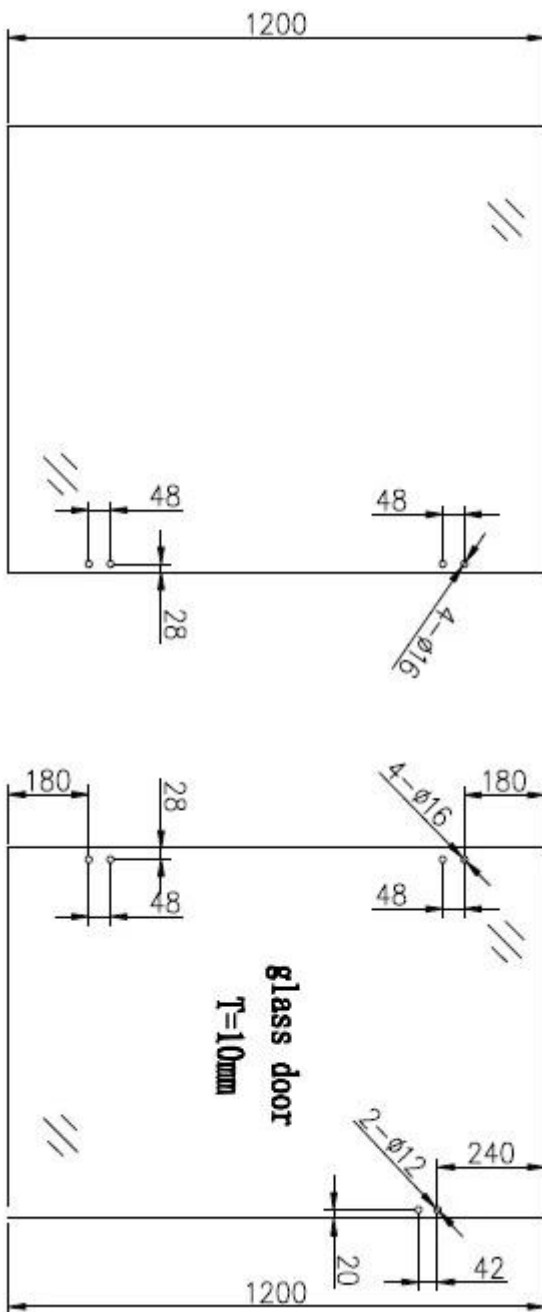

плоский конец весной загружен стекла ворота петля для ограды бассейна

Функции для плоский конец весной загружен стекла ворота петля для ограды бассейна

- модель № G-G2
- Нержавеющая сталь 316
- полированный или матовый, поверхность с пассивация лечения
- различные модели: петли на стекло, стеклянные стены петли, стекла для круглых пост петли

Фото для [плоский конец весной загружен стекла ворота петля для ограды бассейна](#)

Вид спереди

Вид сзади

Отверстие вырезать рисунков для [стеклянный бассейн забор](#)
[ворота оборудования весной петля для стеклянной](#)