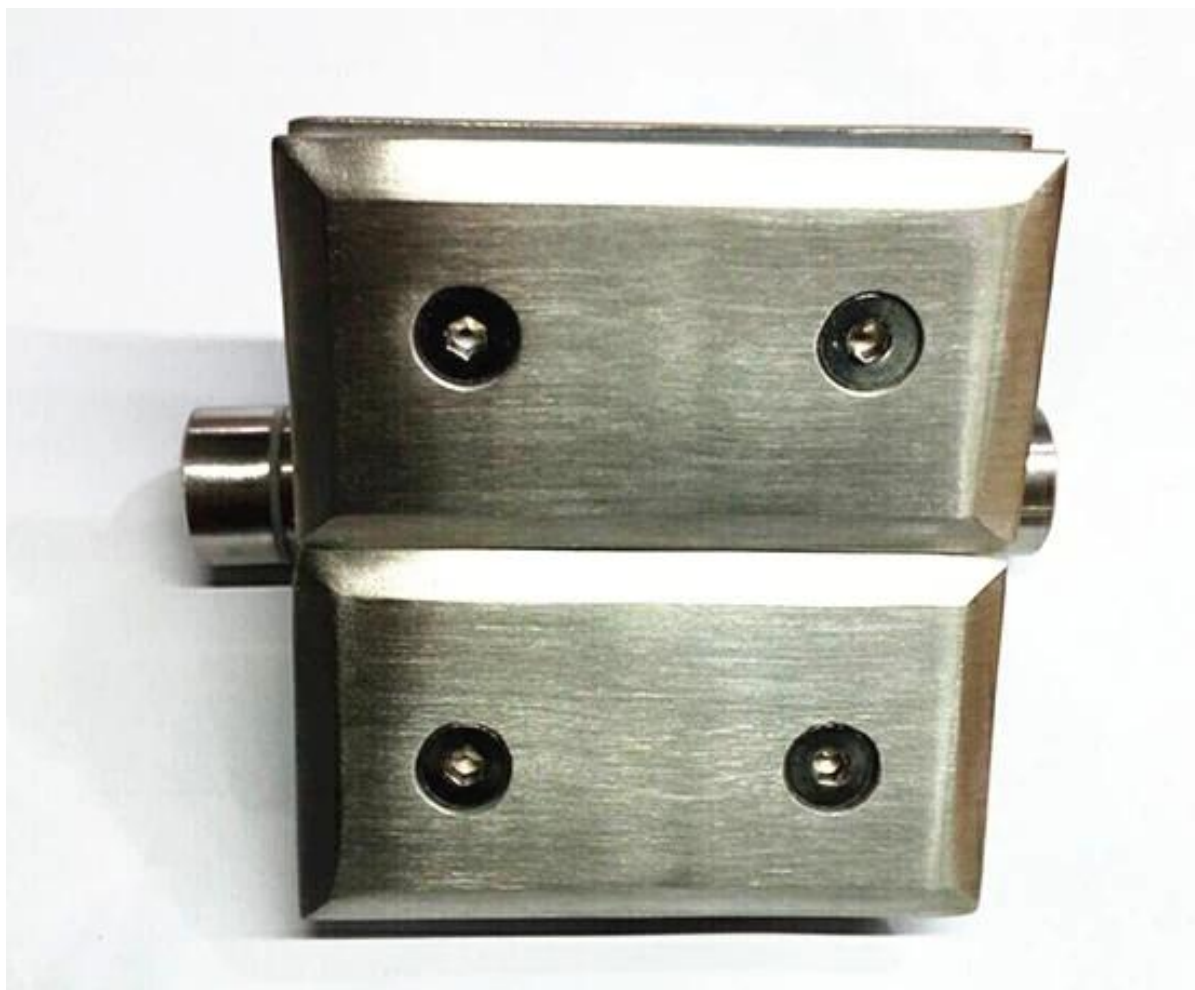

плоский конец весной загружен стекла ворота петля для ограды бассейна

Функции для плоский конец весной загружен стекла ворота петля для ограды бассейна

- модель № G-G2
- Нержавеющая сталь 316
- полированный или матовый, поверхность с пассивация лечения
- различные модели: петли на стекло, стеклянные стены петли, стекла для круглых пост петли

Фото для [плоский конец весной загружен стекла ворота петля для ограды бассейна](#)

Вид спереди

Вид сзади

Отверстие вырезать рисунков для [стеклянный бассейн забор](#)
[ворота оборудования весной петля для стеклянной](#)