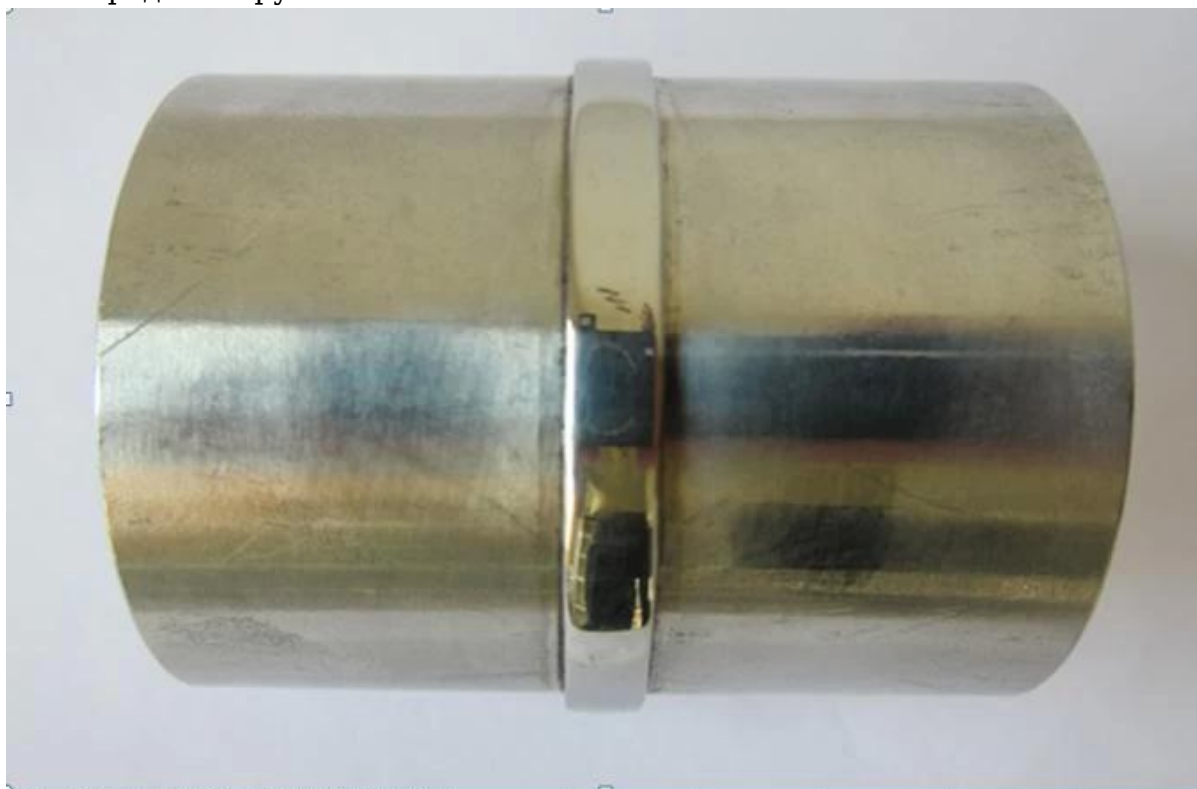

## Нержавеющая сталь локти перила труб

Сталь 1.stainless поручень труба локоть

2.SS304 для использования внутри помещений и SS316 для наружного применения

3.finish: щеткой и усилителя; зеркальная полировка

4.to подходят круглый размер трубки: dia43mm или 50,8 и квадратную трубу толщиной 40 \* 40/50 \* 50 мм с 1,5-2мм стены

5.OEM услуга

6.Sample доступны до того

7.country:china

Различные типы для трубных колен

E306

Е302 90 градусов EBLOW

Е303 труба локоть

Е304 среднего труба локоть

Прочая арматура перила, также доступны

Разъем трубы квадратного сечения

[нержавеющая сталь 304 разъем трубка для 40 & усилителя; # 42; 40 мм труба,](#)  
[нержавеющая сталь 316 квадратных разъем для 50-мм трубы](#)