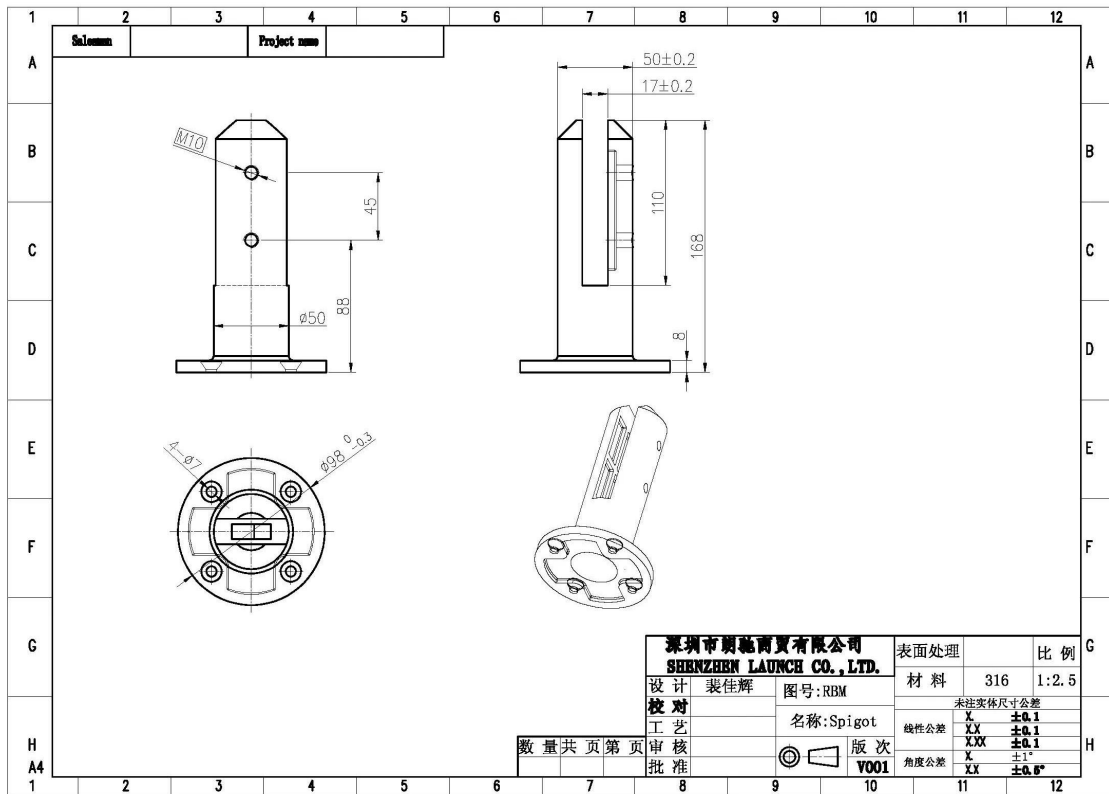

10-12mm бескаркасных стеклянные перила балкона современный дизайн

Я. из нержавеющей стали цапфы стекла для поддержки стеклянных панелей

- Из нержавеющей стали 316, для наружного использования
- Щеткой или полировка
- Круглое основание стекольная патрубком
- Модель # RBM

**KEBIL** 科比奥®

Рисунок для нержавеющей стали стеклянной патрубком

Другие модели из нержавеющей стали стеклянной патрубком

- Квадратная плита основания цапфы
- Круглый полое сверло патрубком
- Квадратная полое сверло патрубком