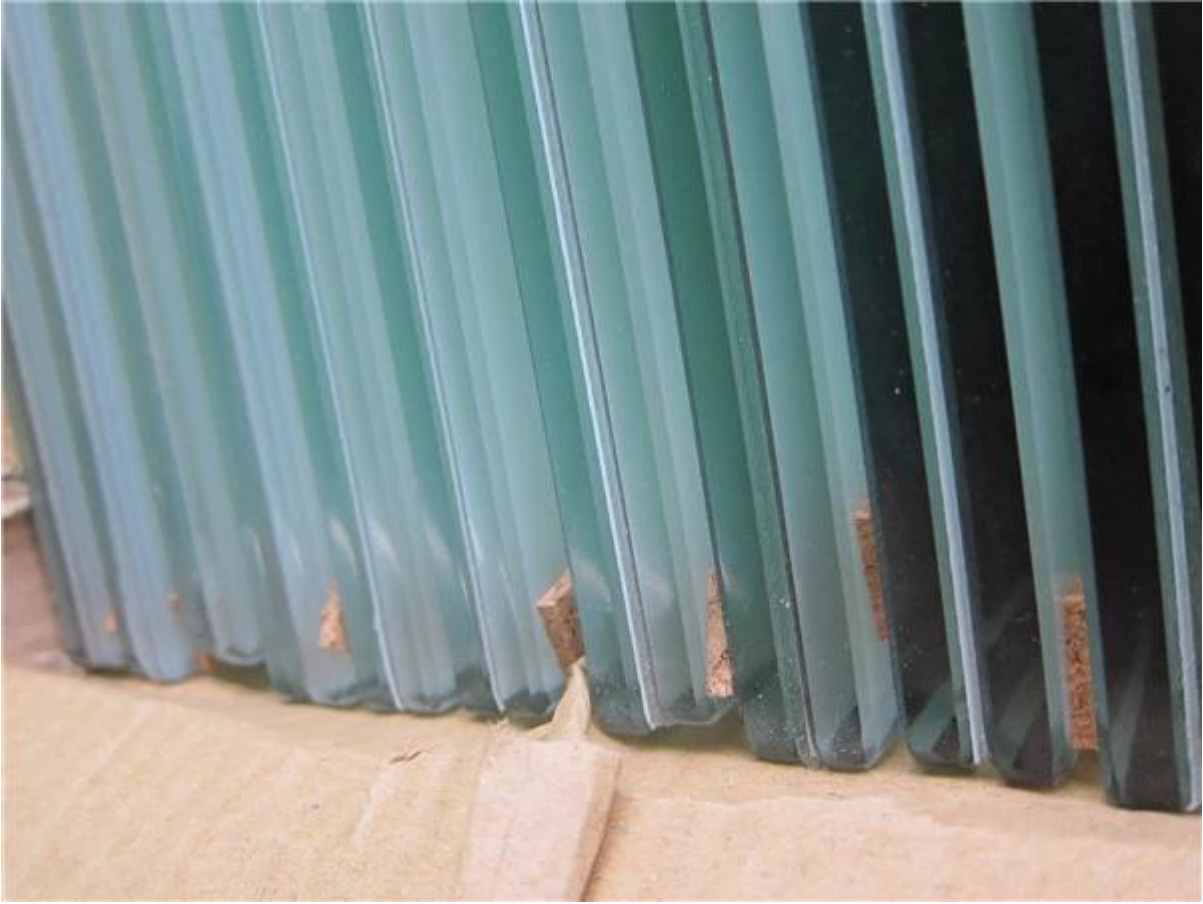

10-12mm бескаркасных стеклянные перила балкона современный дизайн

Я. из нержавеющей стали цапфы стекла для поддержки стеклянных панелей

- Из нержавеющей стали 316, для наружного использования
- Щеткой или полировка
- Круглое основание стекольная патрубком
- Модель # RBM

**KEBIL** 科比奥®

Рисунок для нержавеющей стали стеклянной патрубком

Другие модели из нержавеющей стали стеклянной патрубком

- Квадратная плита основания цапфы
- Круглый полое сверло патрубком
- Квадратная полое сверло патрубком

10-12mm ясно закаленное стекло

бескаркасных стеклянные перила балкона современный дизайн

бескаркасных стеклянные перила балкона современный дизайн