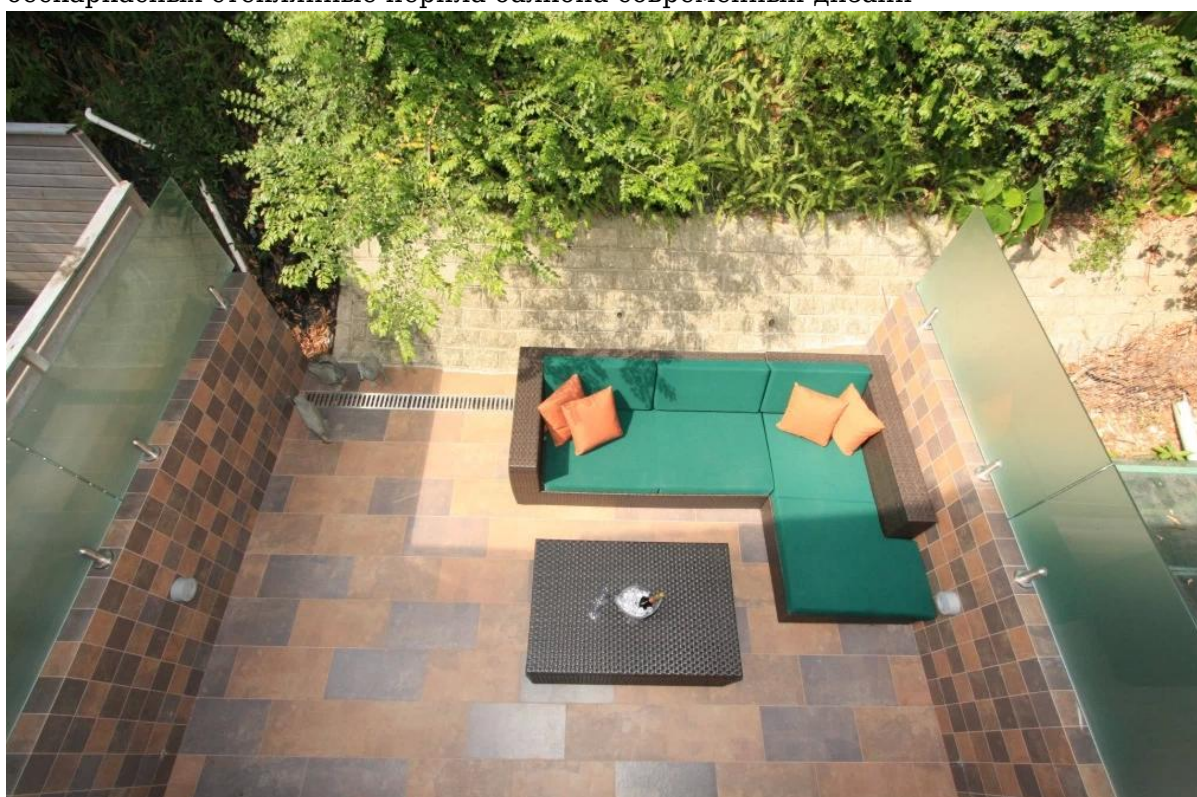

10-12mm бескаркасных стеклянные перила балкона современный дизайн

Я. из нержавеющей стали цапфы стекла для поддержки стеклянных панелей

- Из нержавеющей стали 316, для наружного использования
- Щеткой или полировка
- Круглое основание стекольная патрубком
- Модель # RBM

**KEBIL** 科比奥®

Рисунок для нержавеющей стали стеклянной патрубком

Другие модели из нержавеющей стали стеклянной патрубком

- Квадратная плита основания цапфы
- Круглый полое сверло патрубком
- Квадратная полое сверло патрубком

10-12mm ясно закаленное стекло

бескаркасных стеклянные перила балкона современный дизайн

бескаркасных стеклянные перила балкона современный дизайн