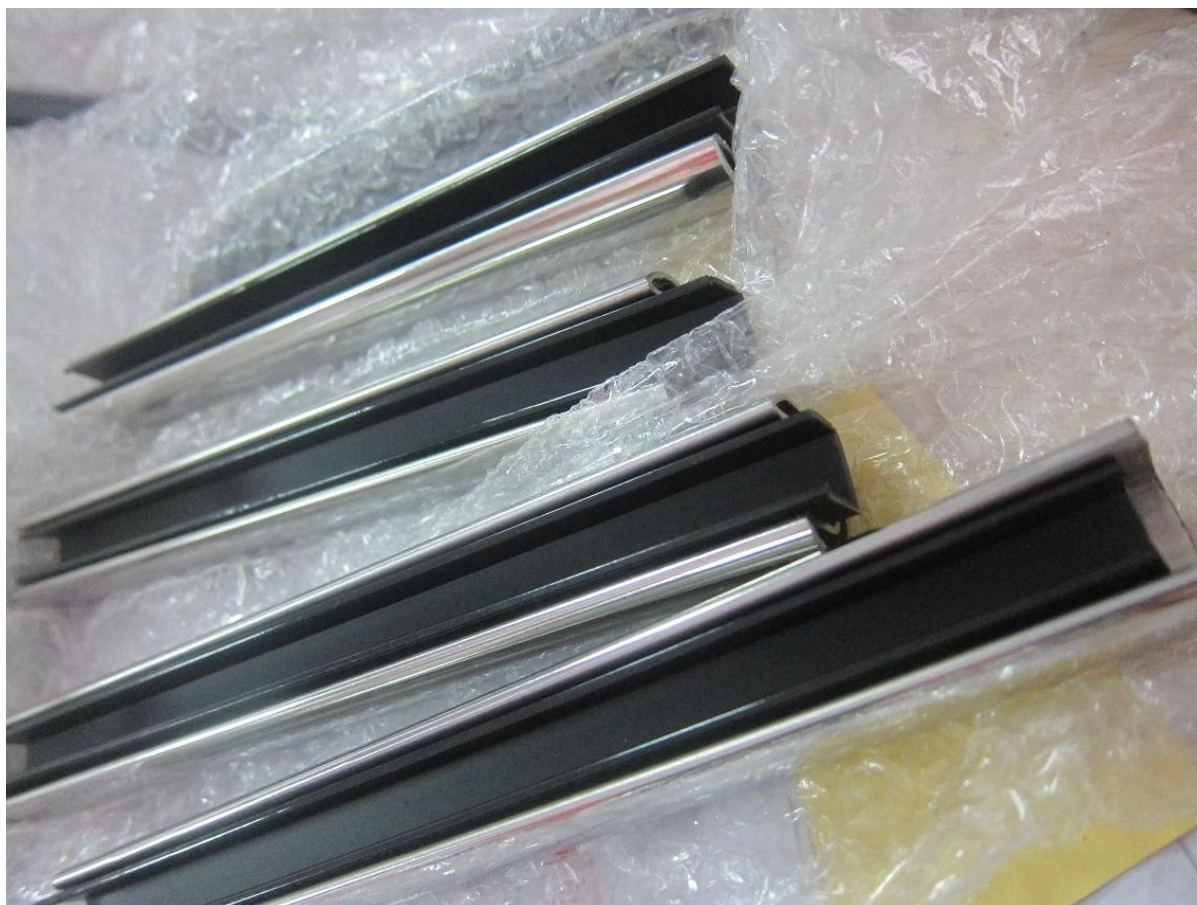

KEBIL 科比奥®

Круглый тип щелевой ручень :

KEBIL 科比奥®

2. бескаркасных Стекланные балюстрады с прорезями из нержавеющей стали мини-топ поручень проект:

1) Открытый балкон бескаркасных стекло дизайн перил

2) Крытый гостиной современная декоративная стальная балюстрада