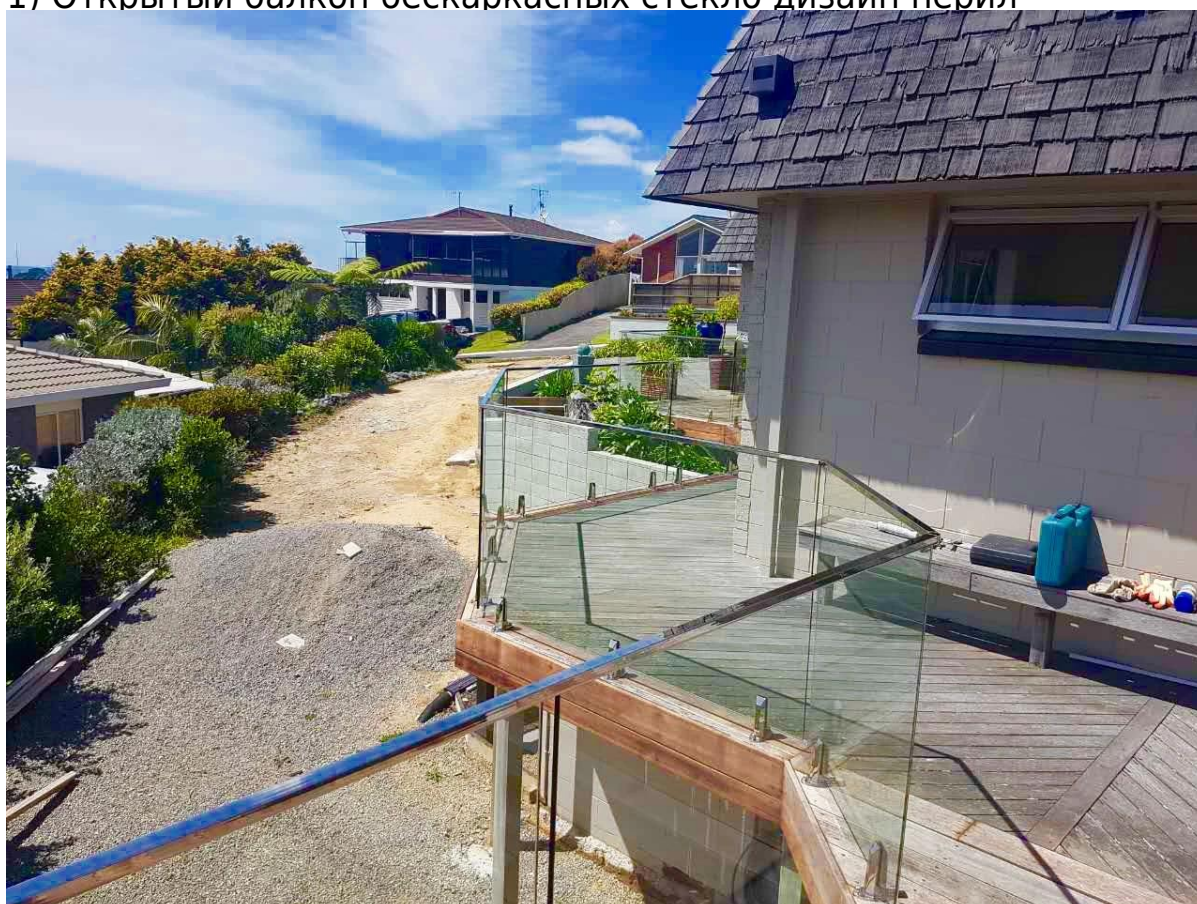

KEBIL 科比奥®

Круглый тип щелевой ручень :

KEBIL 科比奥®

2. бескаркасных Стекланные балюстрады с прорезями из нержавеющей стали мини-топ поручень проект:

1) Открытый балкон бескаркасных стекло дизайн перил

2) Крытый гостиной современная декоративная стальная балюстрада