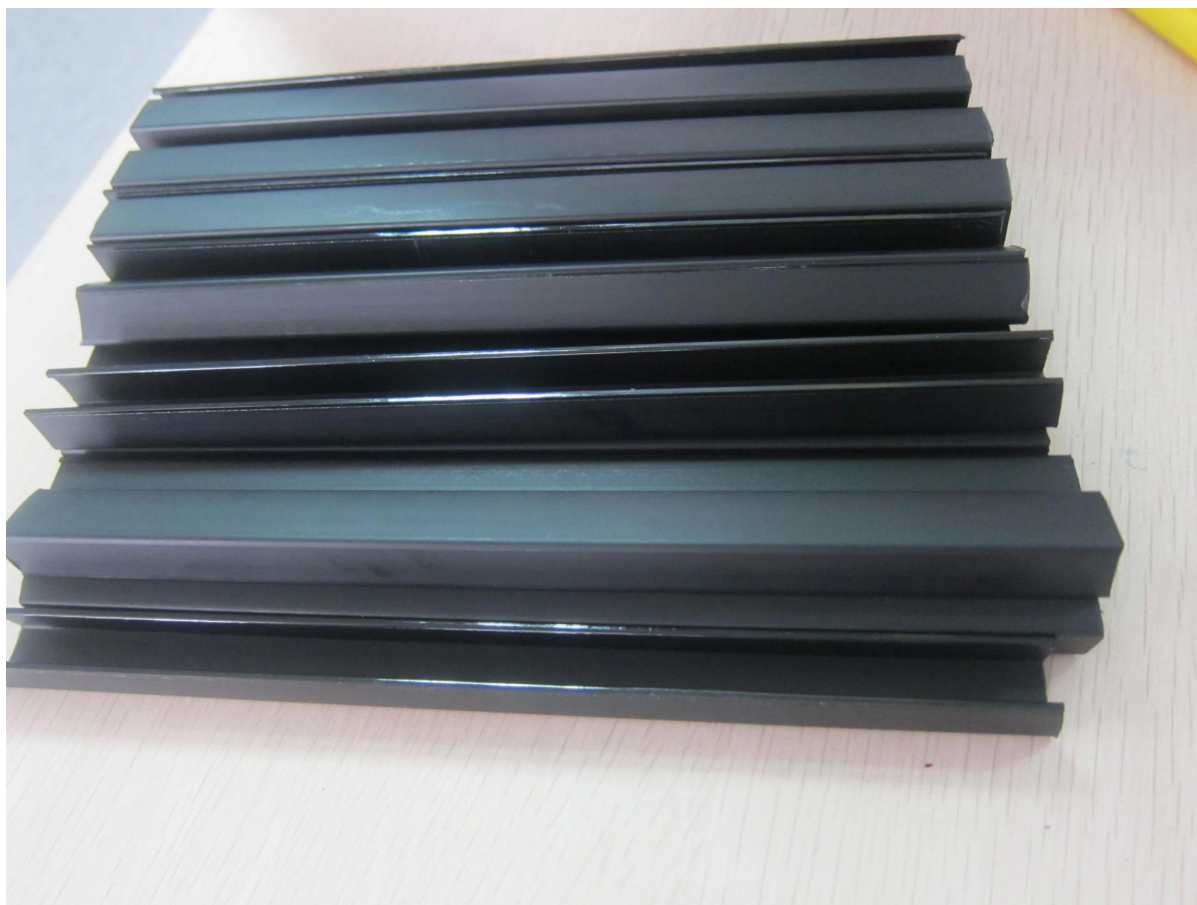

Зеркало отделки