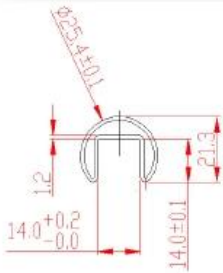

# Round slot handrail & fittings

slot handrail length : 5.8 meters

Round handrail fittings :

Round cap

Round wall to rail connector

Round 180 deg. connector

Round 90 deg. connector

[из нержавеющей стали 316 мини верхняя направляющая для балкона дизайна, 1/2 и усилителя; Quot; из нержавеющей стали прорези верхней целевой трубы для ограждения бассейна](#)

## Square handrail fittings :

Square cap

Square wall to rail connector

Square 180 deg. Connector

Square 90 deg. Connector

Обычно это 5.8m долго / шт, и мы должны сократить верхняя направляющая и мы сделаем полировку на основе ваших требований