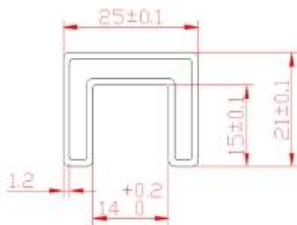

# Round slot handrail & fittings

slot handrail length : 5.8 meters

Round handrail fittings :

Round cap

Round wall to rail connector

Round 180 deg. connector

Round 90 deg. connector

[из нержавеющей стали 316 мини верхняя направляющая для балкона дизайна, 1/2 и усилителя; Quot; из нержавеющей стали прорези верхней целевой трубы для ограждения бассейна](#)

# Square slot handrail & fittings

slot handrail length : 5.8 meters

## Square handrail fittings :

Square cap

Square wall to rail connector

Square 180 deg. Connector

Square 90 deg. Connector

Обычно это 5.8m долго / шт, и мы должны сократить верхняя направляющая и мы сделаем полировку на основе ваших требований