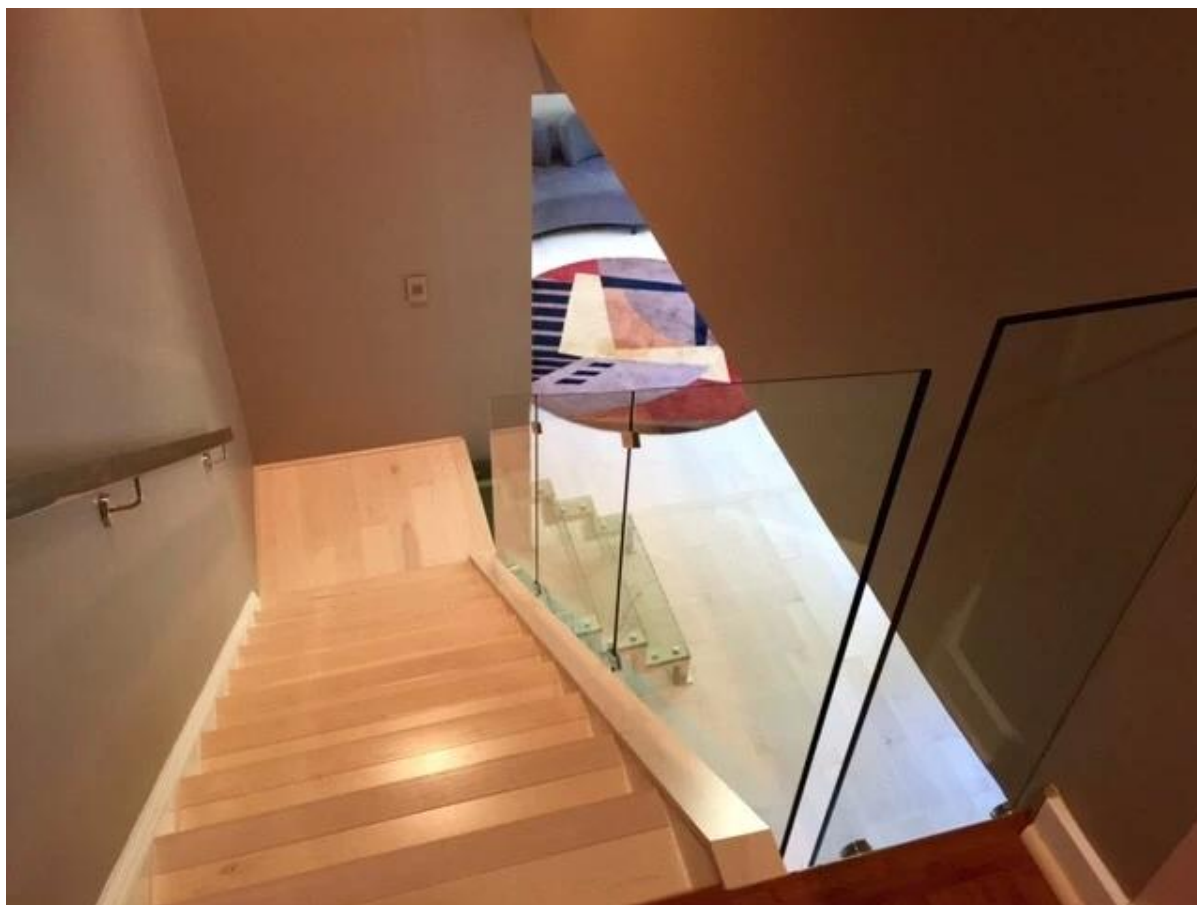

Стекло противостояние контактный SF-50 имеет 2 исполнения:
Для древесины противостояния