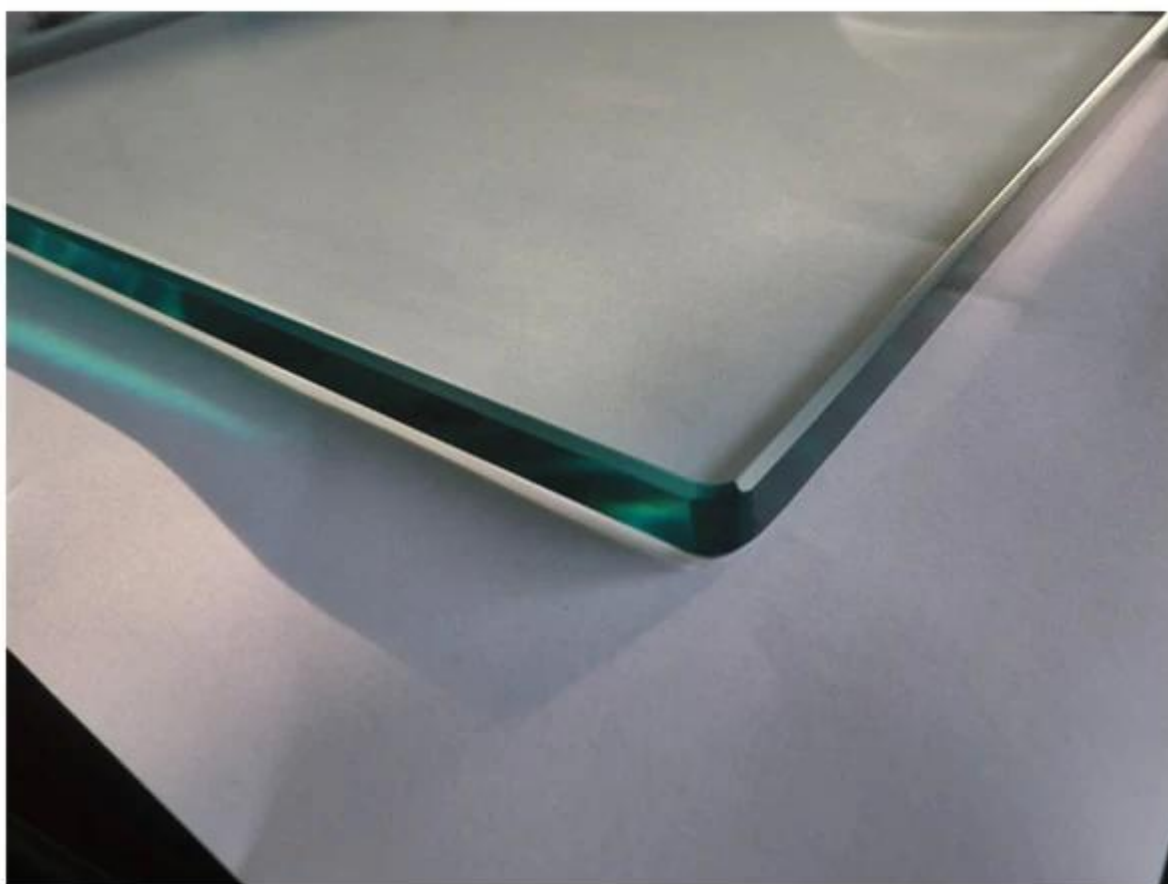

бескаркасных закаленного стекла система балюстрада включая 10-13.52mm  
закаленное стекло панели с полированными краями, стекло из нержавеющей стали  
кран пластины-основания и ядро типа сверла, нержавеющая сталь стекло петли и  
защелки (существует 3 вида, стекла в стеклянной шарнира и защелки, стекло блоков к  
стеновым Петля и защелки и стекло в круглом сообщении шарнира и защелки.)

стекло кран опорная плита

[Китай 12мм бескаркасных Стеклянные балюстрады кран с поставщиком, нержавеющая  
сталь 12 мм стекло кран для бассейна забора](#)

frameless glass railing with spigot

сверла стекла кран