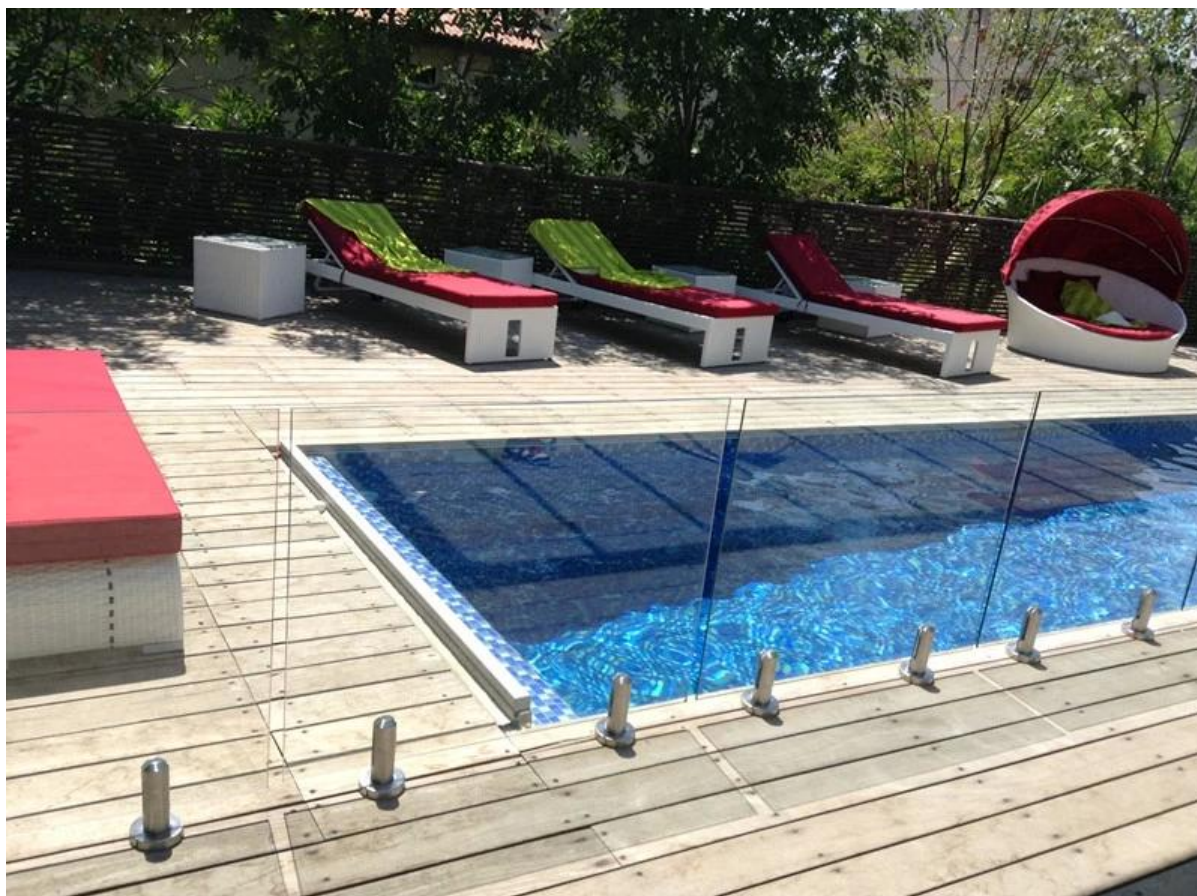

Добро пожаловать отправить нам чертеж для вашего бассейна забором и балкон, и мы  
дадим вам самые красивые решения, как возвращение

Закаленное стекло с защитным углом

[12мм стекло для бассейна забора, закаленное стекло панели для стеклянной  
балюстрадой](#)

стекло кран опорная плита

[Китай 12мм бескаркасных Стеклянные балюстрады кран с поставщиком, нержавеющая  
сталь 12 мм стекло кран для бассейна забора](#)

frameless glass railing with spigot

сверла стекла кран