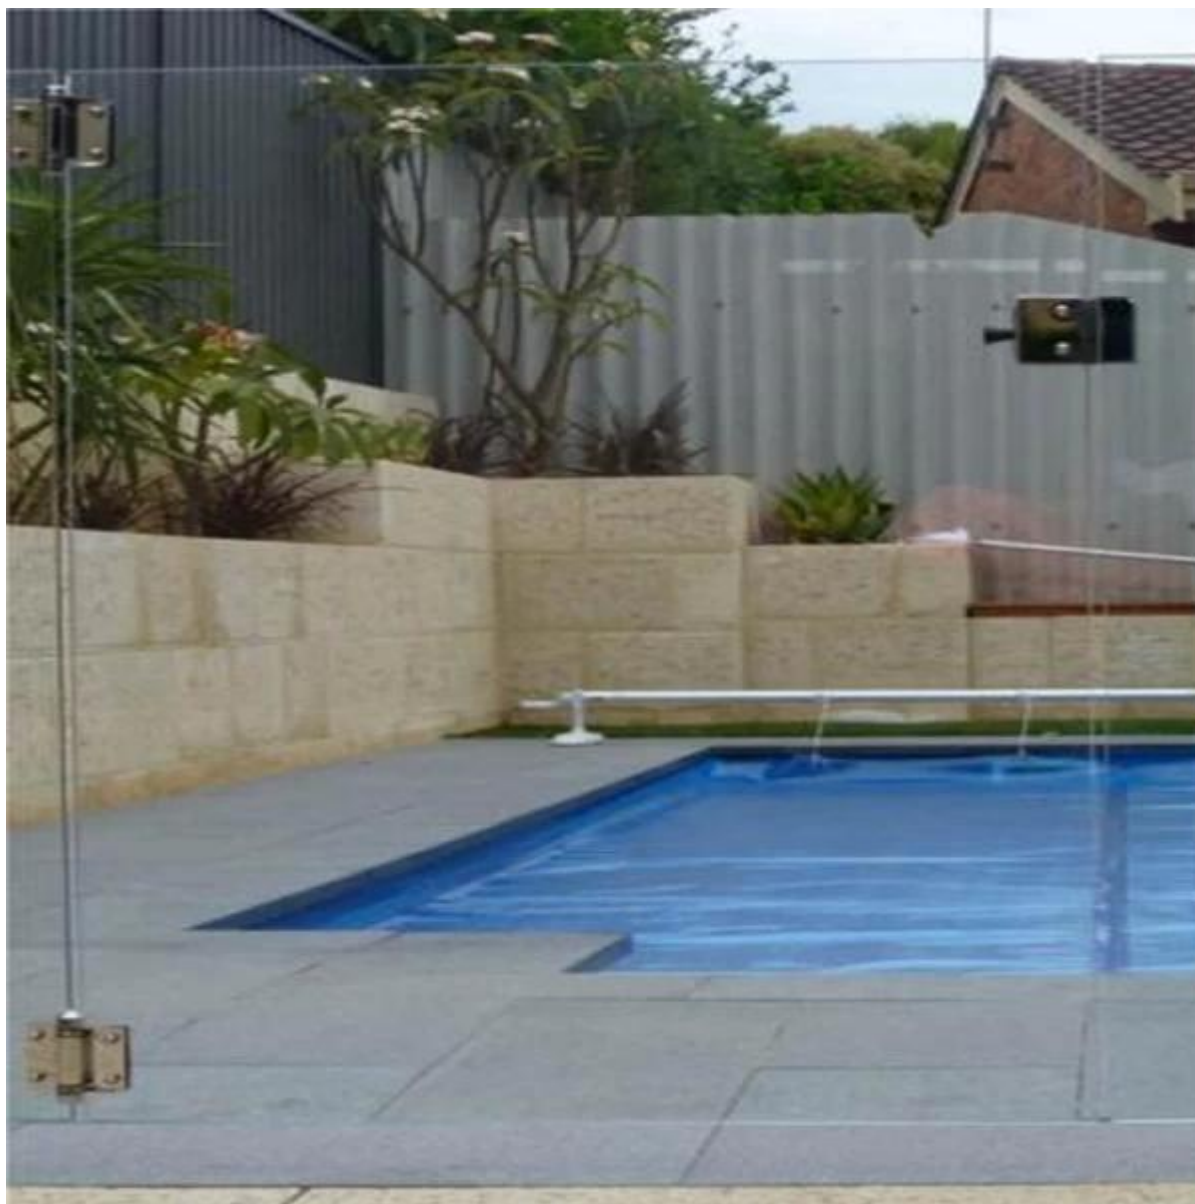

glass door latch

4.мини верхняя направляющая

Есть круглые и квадратные мини щелевые главный рельс, который предназначен для удовлетворения 10-12ММ закаленное стекло панели и установленный на вершине. [из нержавеющей стали 316 мини верхняя направляющая для балкона дизайна, 1/2 и усилителя; Quot; из нержавеющей стали прорези верхней щелевой трубы для ограждения бассейна](#)