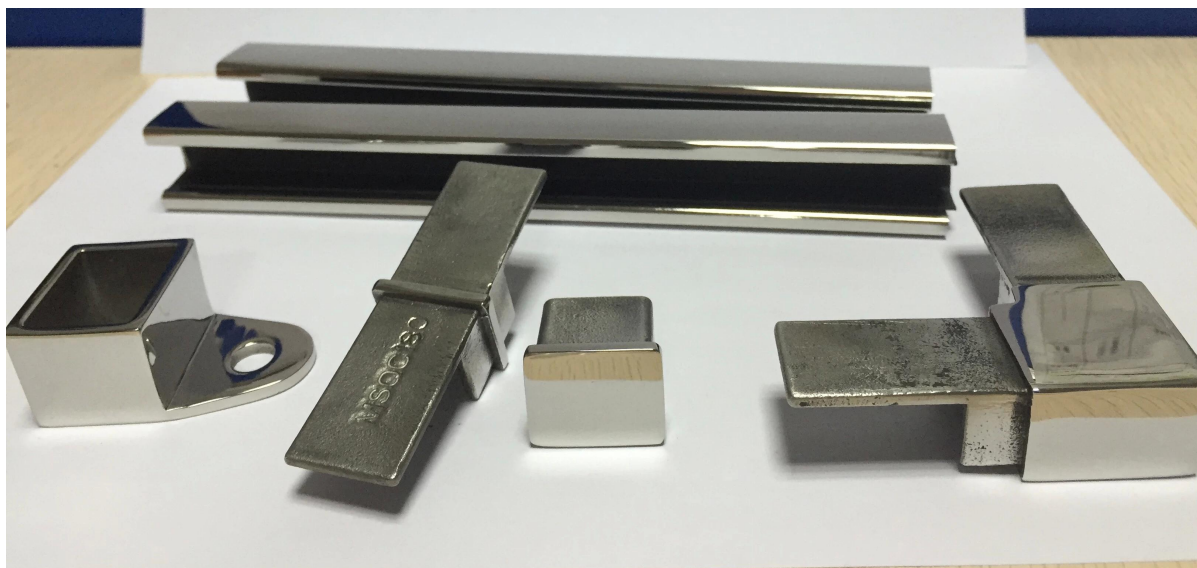

Стеклянные балюстрады 316L морских классов из нержавеющей стали с прорезями поручня трубки

1. Описание.

1) Квадратная форма прорези поручень трубка:

- Размер трубки: 25 * 21мм
- Размер паза: 14 * 14мм
- каждая часть 5.8m, и могут быть сокращены как ваши требования

Square slot handrail series

2) Круглая форма прорези поручень трубка:

- Размер трубки: диаметр 25.4 мм
- Размер паза: 14 * 14мм
- каждая часть 5.8m, и могут быть сокращены как ваши требования

Round slot handrail series

2.Fittings:

- торцевая крышка
- разъем 90 градусов
- разъем 180 градусов
- разъем стены

3. Glass балюстрады 316L морских классов из нержавеющей стали с прорезями проекты поручень трубки для справки.

1) Крытый стекла дуги: