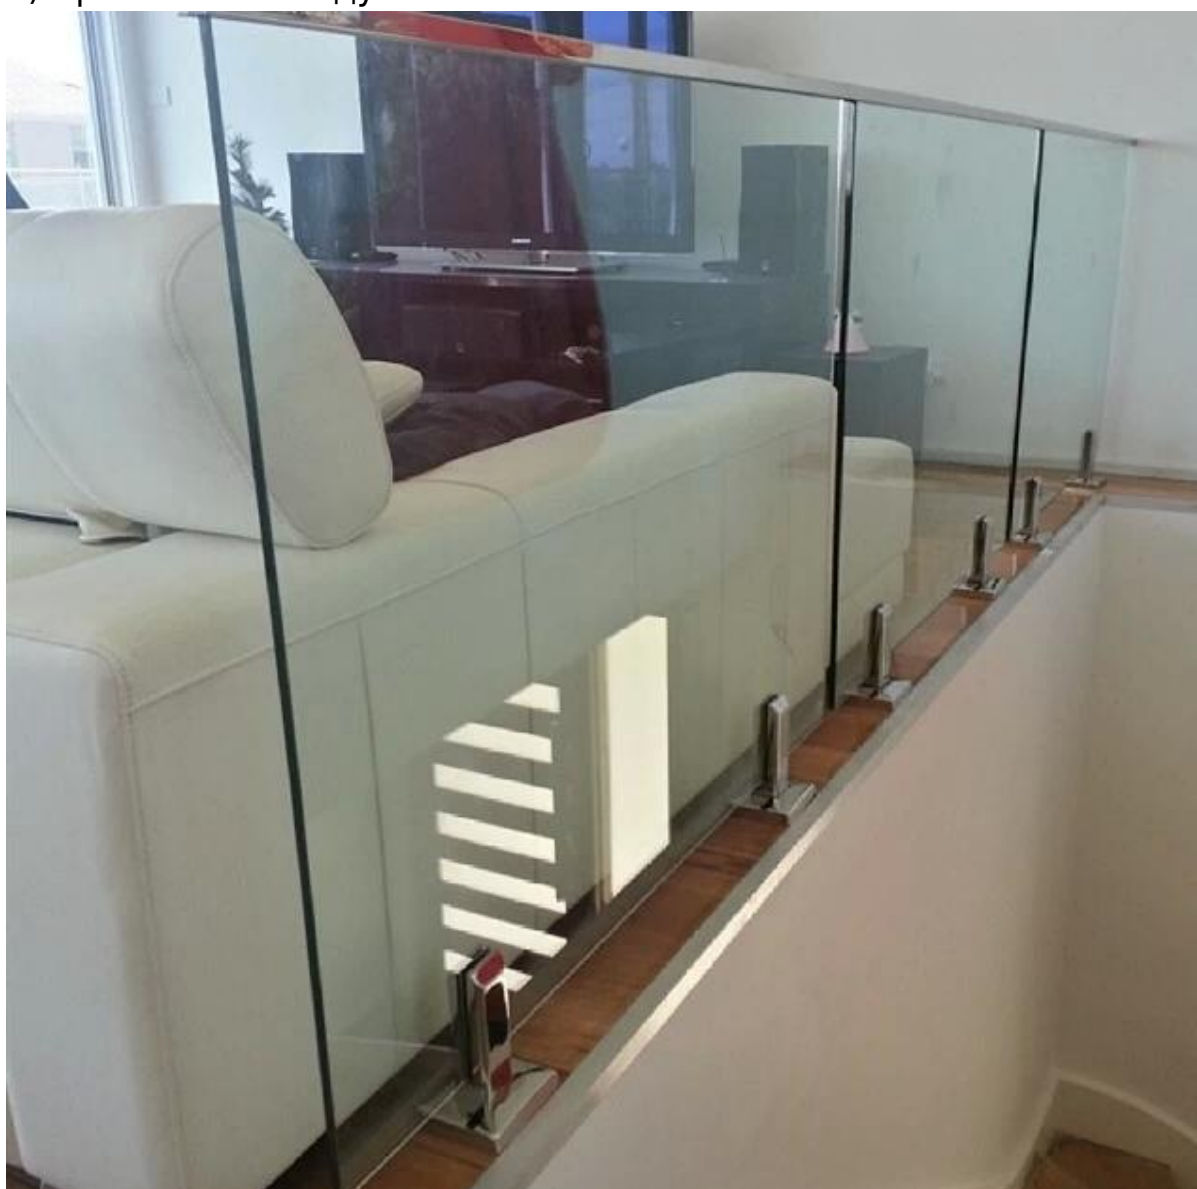

Стеклянные балюстрады 316L морских классов из нержавеющей стали с прорезями поручня трубки

1. Описание.

1) Квадратная форма прорези поручень трубка:

- Размер трубки: 25 * 21мм
- Размер паза: 14 * 14мм
- каждая часть 5.8m, и могут быть сокращены как ваши требования

Square slot handrail series

2) Круглая форма прорези поручень трубка:

- Размер трубки: диаметр 25.4 мм
- Размер паза: 14 * 14мм
- каждая часть 5.8m, и могут быть сокращены как ваши требования

Round slot handrail series

2.Fittings:

- торцевая крышка
- разъем 90 градусов
- разъем 180 градусов
- разъем стены

3. Glass балюстрады 316L морских классов из нержавеющей стали с прорезями проекты поручень трубки для справки.

1) Крытый стекла дуги: