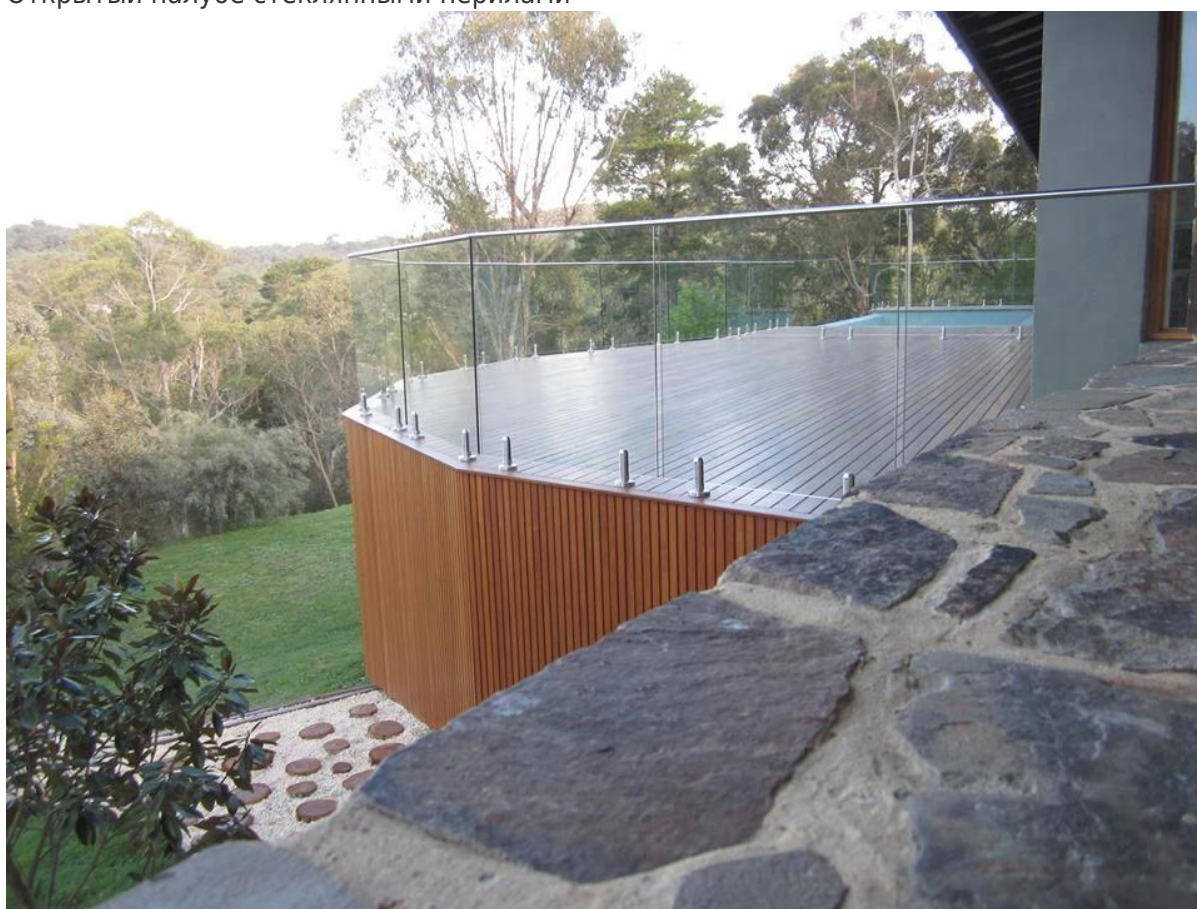

# Square slot handrail series

Проектный

Мини верхний слот поручень для бескаркасной стеклянными перилами.

Открытый балкон

Открытый палубе стеклянными перилами

Крытый мини топ перила