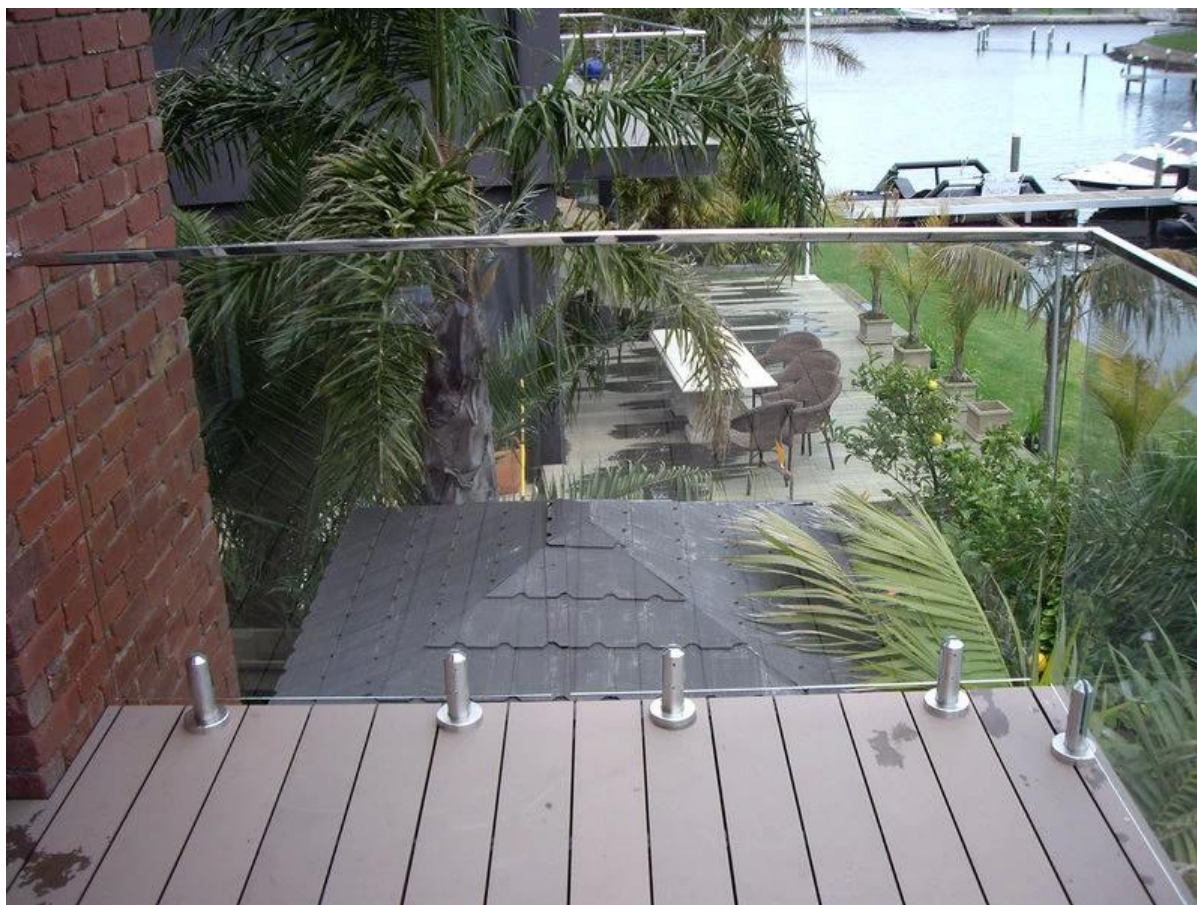

## Round slot handrail series

Площадь верхняя направляющая 25.21mm, паз 14 \* 14мм, 5,8 метра в длину

# Square slot handrail series

Проектный

Мини верхний слот поручень для бескаркасной стеклянными перилами.

Открытый балкон

Открытый палубе стеклянными перилами

Крытый мини топ перила