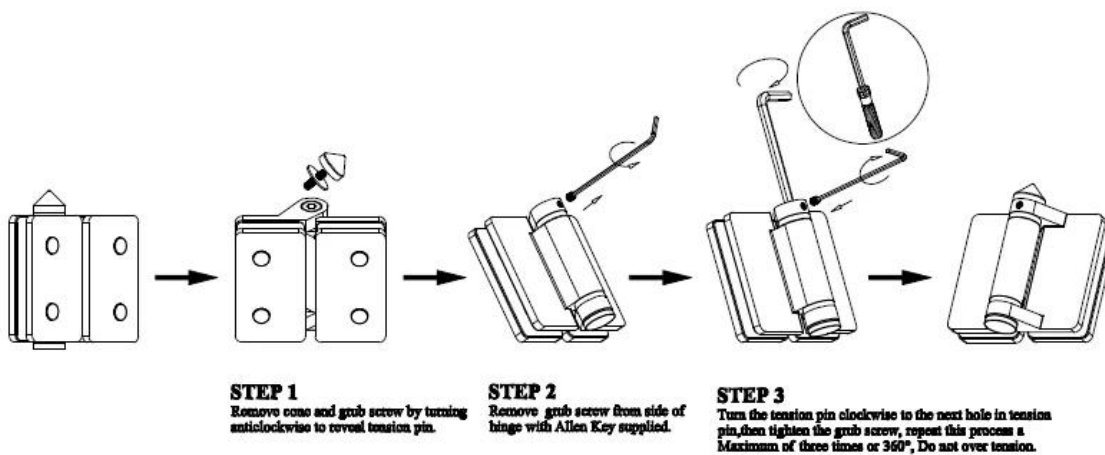

1. стекло к стеклу зависеть G-G2; Наиболее часто используется модель
2. стекло на стене или стекло в квадрат сообщении шарнир G-W2; Самая популярная модель
3. стекло вокруг шарнира G-P2; костюм для полу-бескаркасной ворот

Пожалуйста, проверьте ниже шарнирных фотографий:

G-G2

Пожалуйста, проверьте ниже шарнира рисунок с размерностью:

Пожалуйста, проверьте следующее шарнир с помощью команды:

Instructions for adjusting tension on Glass to Glass hinge

Более широкий выбор следующим образом:

[никаких отверстий не требуется круглый палуба цапфы дуплекс 2205 для 10-12мм стекла](#)

[Австралия стандарт стекло бассейн кран, нержавеющая сталь стекло забор кран, площадь кран](#)