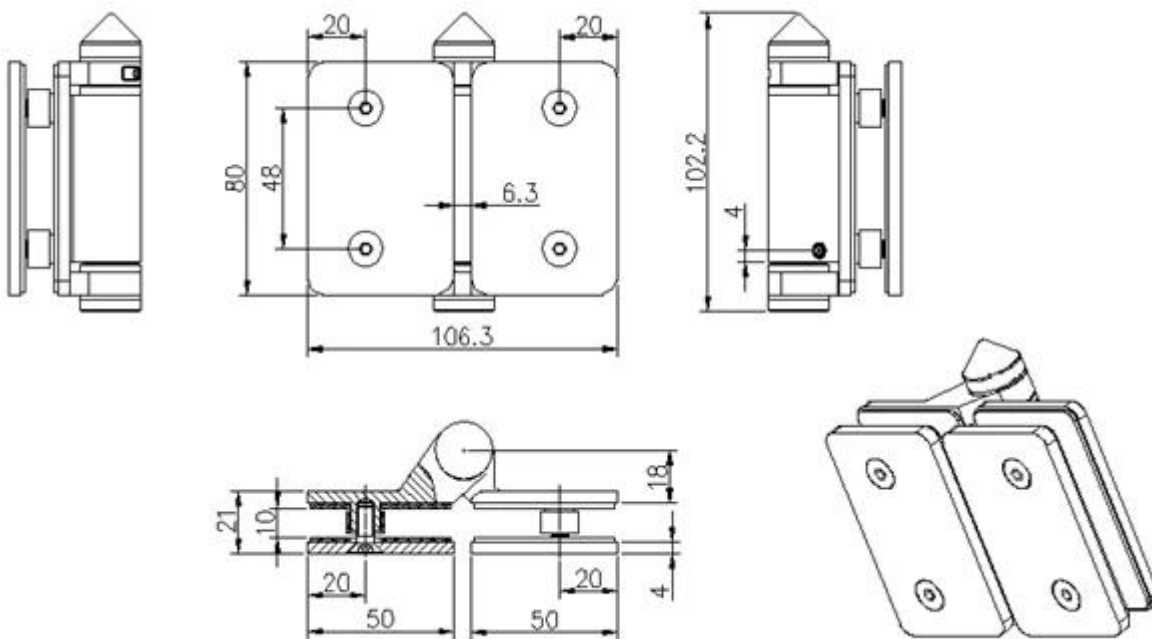

Пожалуйста, проверьте следующее шарнир с помощью команды: