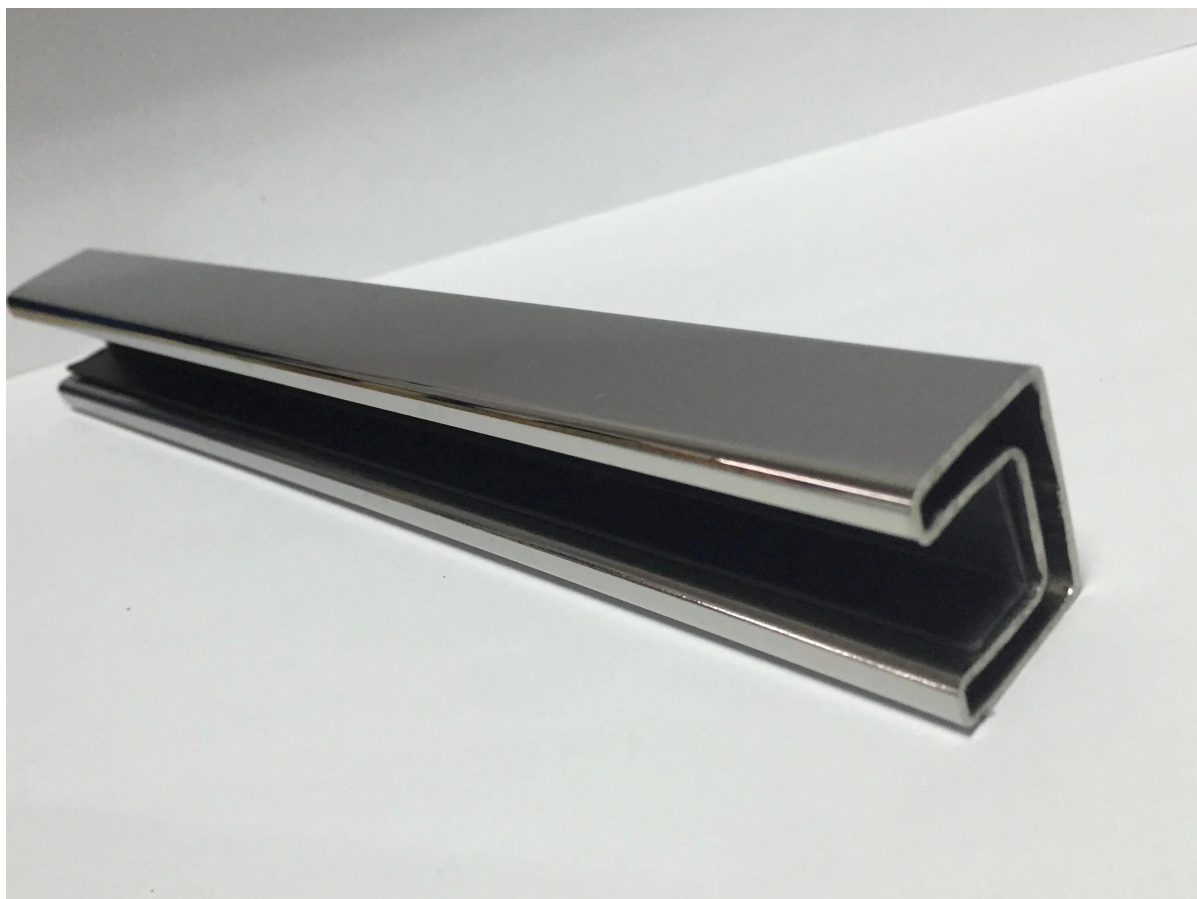

5. Диаметр 25,4 x 1,2 мм, 14 x 14 мм однослойная трубка: