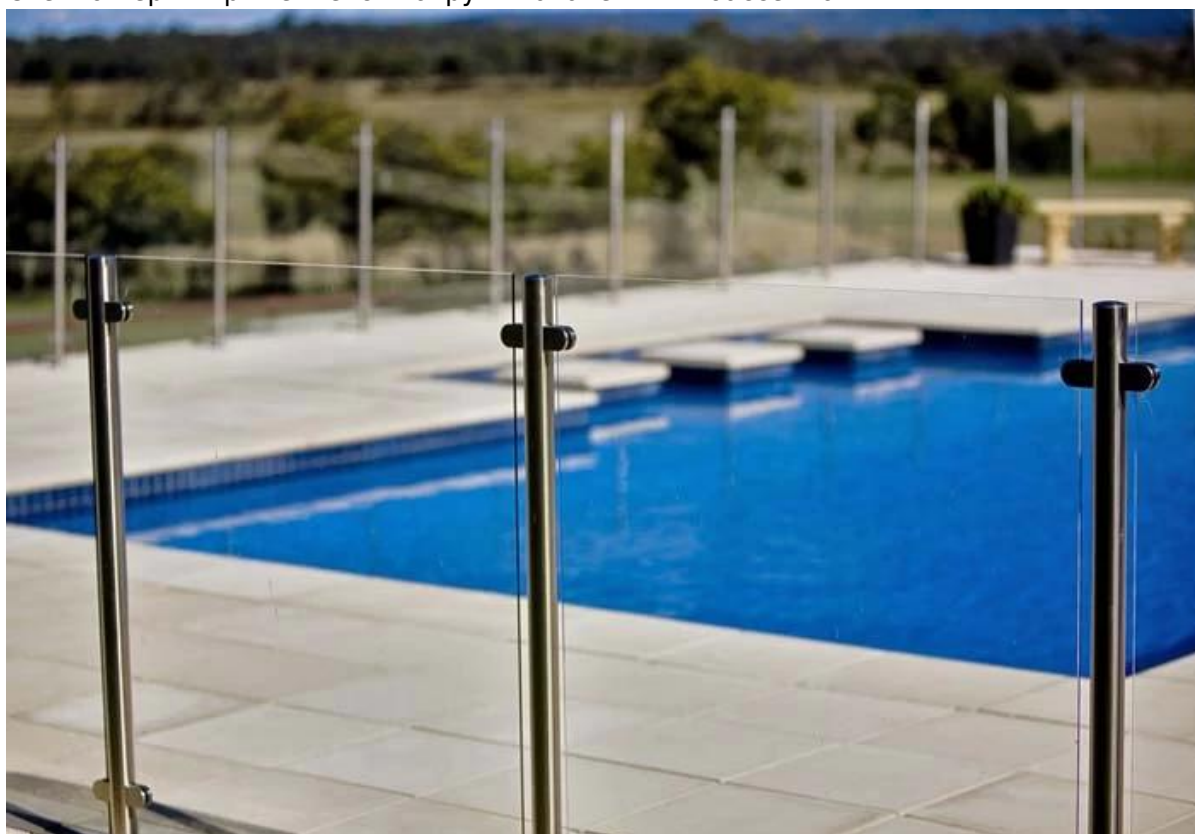

Лучшая оценка 316L стекло нержавеющая сталь перил с 600 зеркальной полировки очень широко используется для бассейнов, балконом и лестницей и др.

Круглый стеклянный перила пост с 42.4mm или диаметром 50,8 мм, толщиной 1,5 мм толщиной трубы из нержавеющей стали, в то время как площадь стеклянными перилами пост с 40 \* 40мм и 50 \* 50мм, 1.5мм толщиной трубки из нержавеющей стали.

Высота стекла перил может быть скорректирована в соответствии с вашими страна строительных норм и правил, обычно 36 " или 42 ".

Стекло перил применяется вокруг плавательных бассейнов:

Стекло перил применяется на балконе