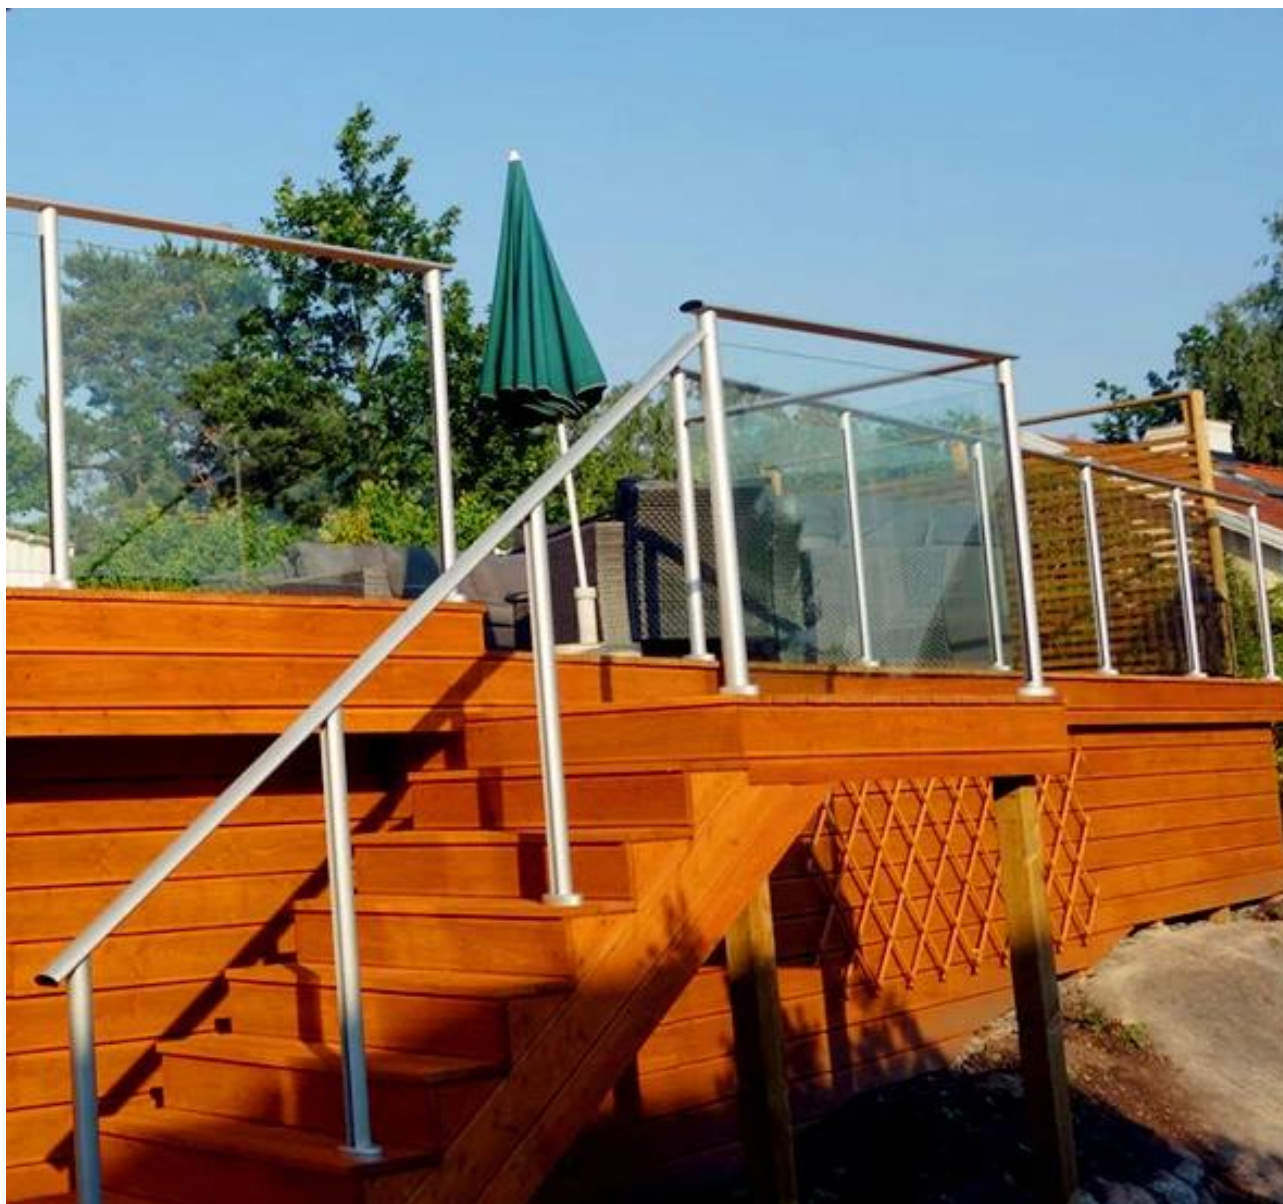

стеклянными перилами напыление цены на алюминий Балясины алюминиевые балконные

1. Описание:

Алюминиевый поручень пост широко используется в полуавтоматическом бескаркасной системы стекла по фехтованию. Он предназначен для хранения 1/2 "стекло, и с типом опорной плиты является наиболее популярным.

Порошковая окраска является наиболее подходящим и прочное покрытие для алюминиевых изделий. Широкий спектр цветов доступны.

2. Алюминий разместить свои характеристики:

1. Материал: 6063 T5
2. Отделка: анодирование, порошковое покрытие с цветом RAL.
3. высота столба: 1265mm высокий или согласно вашему требованию.
4. Размер: квадратный тип: 50 * 50 * 3 мм и круглый тип: dia50mm * 3мм

3. Квадратная форма алюминиевая стойка:

Различные типы квадратной формы алюминия пост доступны,

Square 1 way

**Square 2 way
180 degree**

**Square 2 way
135 degree**

**Square 2 way
90 degree**

алюминий поручень разместить балкон, бассейн забор стеклянными перилами проект для вашей справки,