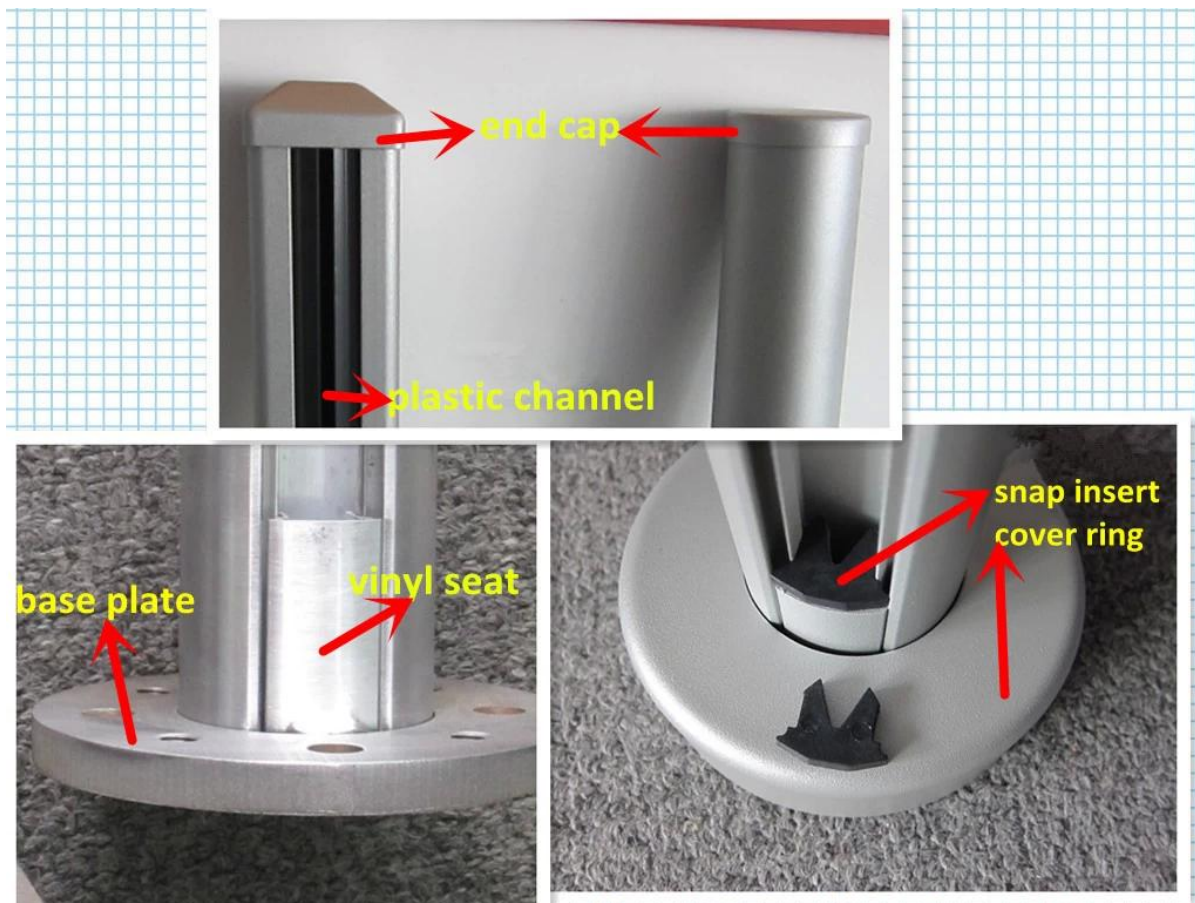

Порошковая окраска является наиболее подходящим и прочное покрытие для алюминиевых изделий. Широкий спектр цветов доступны.

2. Алюминий разместить свои характеристики:

1. Материал: 6063 T5
2. Отделка: анодирование, порошковое покрытие с цветом RAL.
3. высота столба: 1265mm высокий или согласно вашему требованию.
4. Размер: квадратный тип: 50 * 50 * 3 мм и круглый тип: dia50mm * 3мм

3. Квадратная форма алюминиевая стойка:

Различные типы квадратной формы алюминия пост доступны,

Square 1 way

**Square 2 way
180 degree**

**Square 2 way
135 degree**

**Square 2 way
90 degree**

алюминий поручень разместить балкон, бассейн забор стеклянными перилами проект для вашей справки,