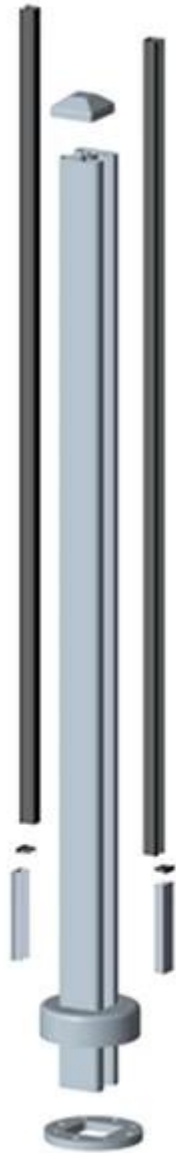

стеклянными перилами напыление цены на алюминий Балясины алюминиевые балконные

1. Описание:

Алюминиевый поручень пост широко используется в полуавтоматическом бескаркасной системы стекла по фехтованию. Он предназначен для хранения 1/2 "стекло, и с типом опорной плиты является наиболее популярным.

Порошковая окраска является наиболее подходящим и прочное покрытие для алюминиевых изделий. Широкий спектр цветов доступны.

2. Алюминий разместить свои характеристики:

1. Материал: 6063 T5
2. Отделка: анодирование, порошковое покрытие с цветом RAL.
3. высота столба: 1265mm высокий или согласно вашему требованию.
4. Размер: квадратный тип: 50 * 50 * 3 мм и круглый тип: dia50mm * 3мм

3. Квадратная форма алюминиевая стойка:

Различные типы квадратной формы алюминия пост доступны,

Square 1 way

**Square 2 way
180 degree**

**Square 2 way
135 degree**

**Square 2 way
90 degree**

алюминий поручень разместить балкон, бассейн забор стеклянными перилами проект для вашей справки,

3. Боковой монтаж квадратной формы алюминиевая стойка:

4. Алюминиевый профиль поручня и после упаковки фото,

Благодарим Вас за посещение. Любое заинтересованное или потребности, пожалуйста, свяжитесь со мной свободно: