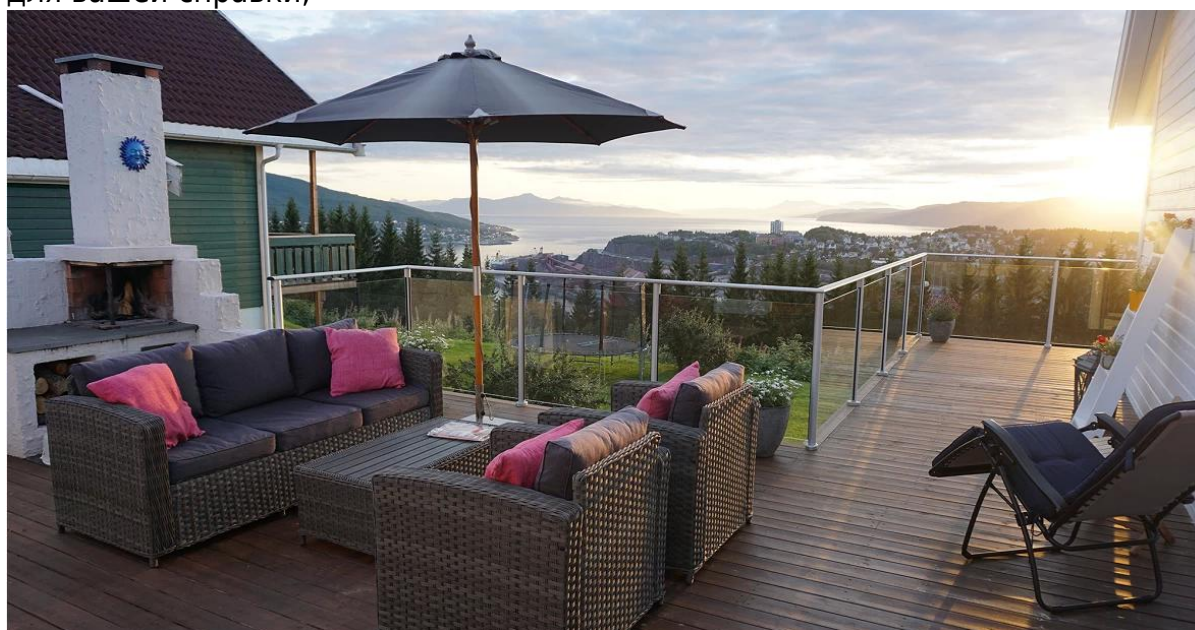

3. Квадратная форма алюминиевая стойка:

Различные типы квадратной формы алюминия пост доступны,

Square 1 way

**Square 2 way
180 degree**

**Square 2 way
135 degree**

**Square 2 way
90 degree**

алюминий поручень разместить балкон, бассейн забор стеклянными перилами проект для вашей справки,