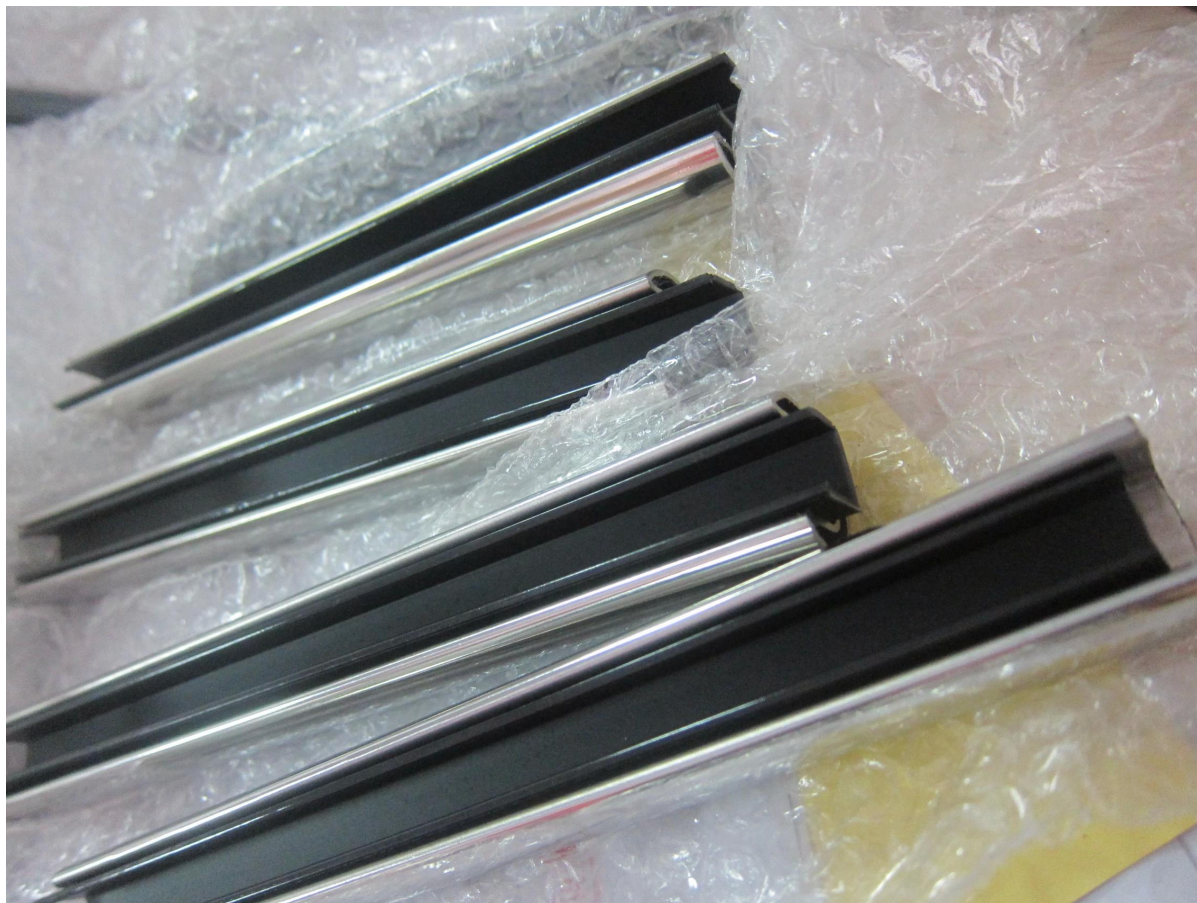

стеклянные перила из нержавеющей стали с прорезями поручня трубки 1. Описание.

- 1). Щелевые канал мини-топ поручень для бескаркасной стеклянными перилами. Это делает ваш перил более безопасным и элегантным.
- 2). Резиновый паз внутри канала для регулировки толщины стекла. Ни одна дыра не нуждаются в стекле.
- 3). Круглый канальный внешний диаметр: 25.4 мм, Внутренний резиновый паз 14мм * 14мм.
Площадь канала внешний размер: 25мм * 20мм, Внутренний резиновый паз 14мм * 14мм.
- 4). УИ длина канала согласно вашему запросу, хотя для более легкой транспортировки, максимальная длина обычно составляет 5.8m каждый кусок.

2. Площадь аhare щелевые поручня трубы и фитинги:

Square slot handrail series

Квадратная форма прорези поручень труб и фитингов, фото,

[3. Круглая форма с прорезями поручня трубы и фитинги:](#)

Round slot handrail series

Круглая форма с прорезями поручень труб и фитингов, фото,

4. Проект труба поручень Щелевые Для справки:

1). Valcony конструкции перил проект поручень слот трубка из нержавеющей стали,

2). Перила из нержавеющей стали слот для трубки открытая палуба стакан дуги: