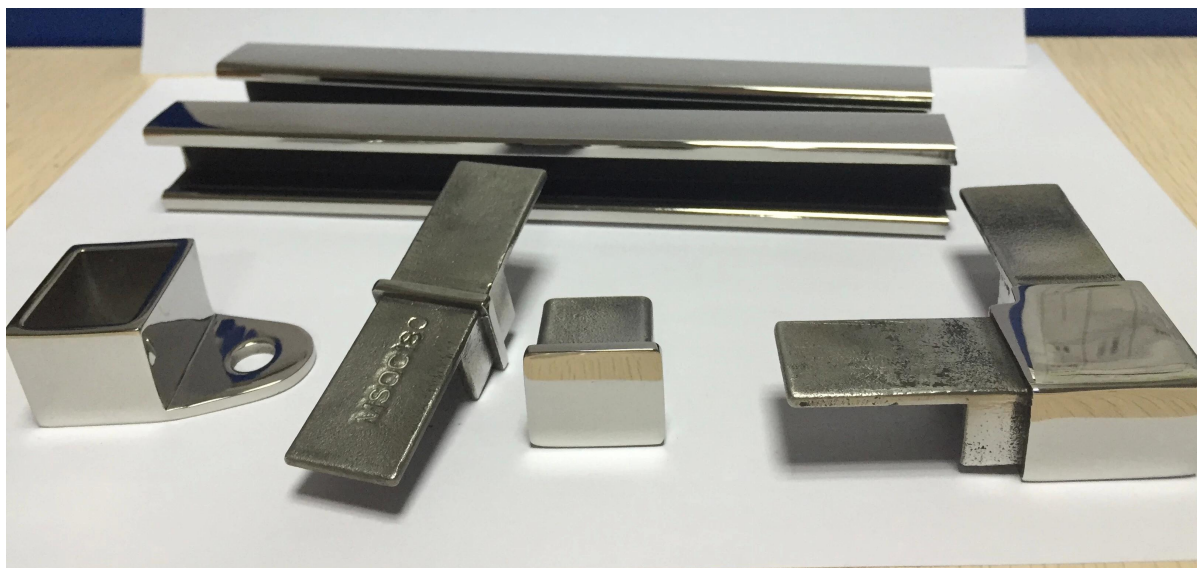

стеклянные перила из нержавеющей стали с прорезями поручня трубки 1. Описание.

- 1). Щелевые канал мини-топ поручень для бескаркасной стеклянными перилами. Это делает ваш перил более безопасным и элегантным.
- 2). Резиновый паз внутри канала для регулировки толщины стекла. Ни одна дыра не нуждаются в стекле.
- 3). Круглый канальный внешний диаметр: 25.4 мм, Внутренний резиновый паз 14мм * 14мм.
Площадь канала внешний размер: 25мм * 20мм, Внутренний резиновый паз 14мм * 14мм.
- 4). УИ длина канала согласно вашему запросу, хотя для более легкой транспортировки, максимальная длина обычно составляет 5.8m каждый кусок.

2. Площадь аhare щелевые поручня трубы и фитинги:

Square slot handrail series

Квадратная форма прорези поручень труб и фитингов, фото,

[3. Круглая форма с прорезями поручня трубы и фитинги:](#)

Round slot handrail series

Круглая форма с прорезями поручень труб и фитингов, фото,

4. Проект труба поручень Щелевые Для справки:

1). Valcony конструкции перил проект поручень слот трубка из нержавеющей стали,

2). Перила из нержавеющей стали слот для трубки открытая палуба стакан дуги:

3). Перила из нержавеющей стали слот для трубки крытый стекла дуги:

5. Площадь базы цапфы:

Выступ: JavaScript: недействительным (0); / * 1464243645885 * /

Благодарим Вас за посещение, любое заинтересованное или потребности, пожалуйста, свяжитесь со мной свободно: