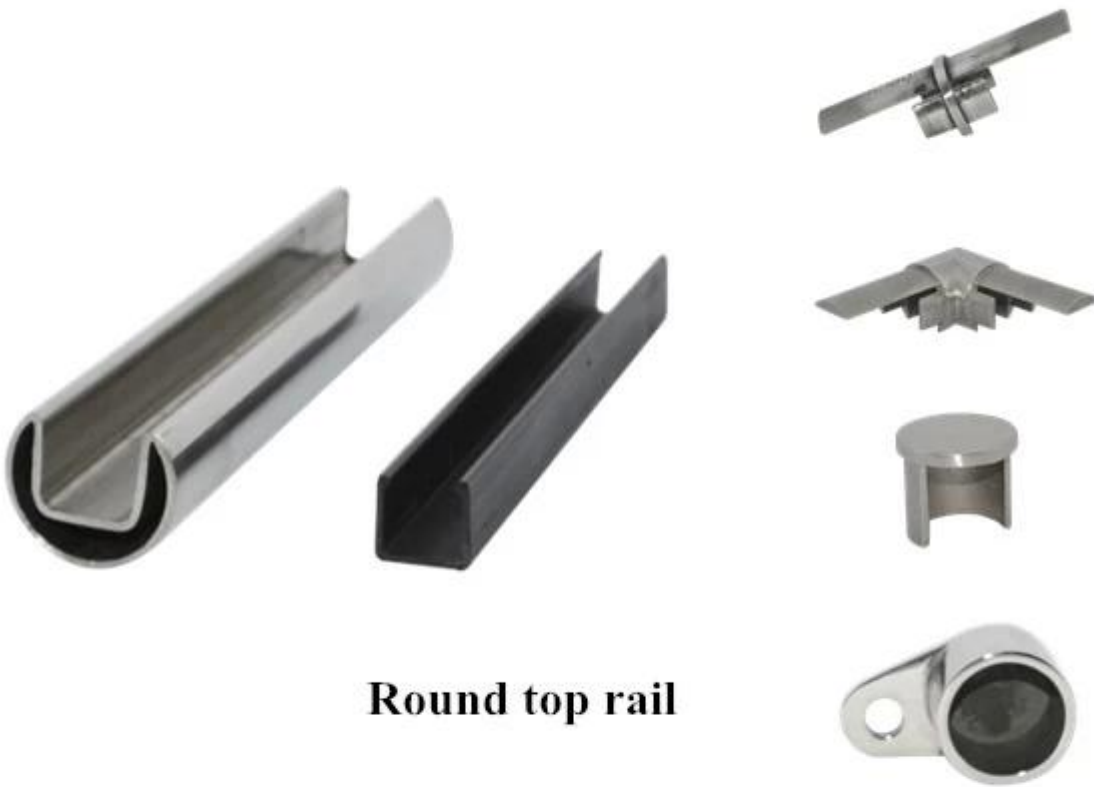

стеклянные перила из нержавеющей стали поручень

круглая верхняя направляющая

размеры: диаметр 25,4 мм, паз 14 * 14мм, 5,8 метра в длину
железнодорожные принадлежности: 180 градусов разъем, 90
градусов разъем, стена для разъем Айыл, торцевая крышка
для GLAТолщина сс: 12мм

Round top rail

квадрат верхняя направляющая
Размер: 25 * 20 мм, Паз 14 * 14мм, 5,8 метра в длину
железнодорожные фитинги: 180 Степень разъем, 90 градусов
разъем, стена к разъему рельса, торцевая крышка
для толщины стекла: 12мм