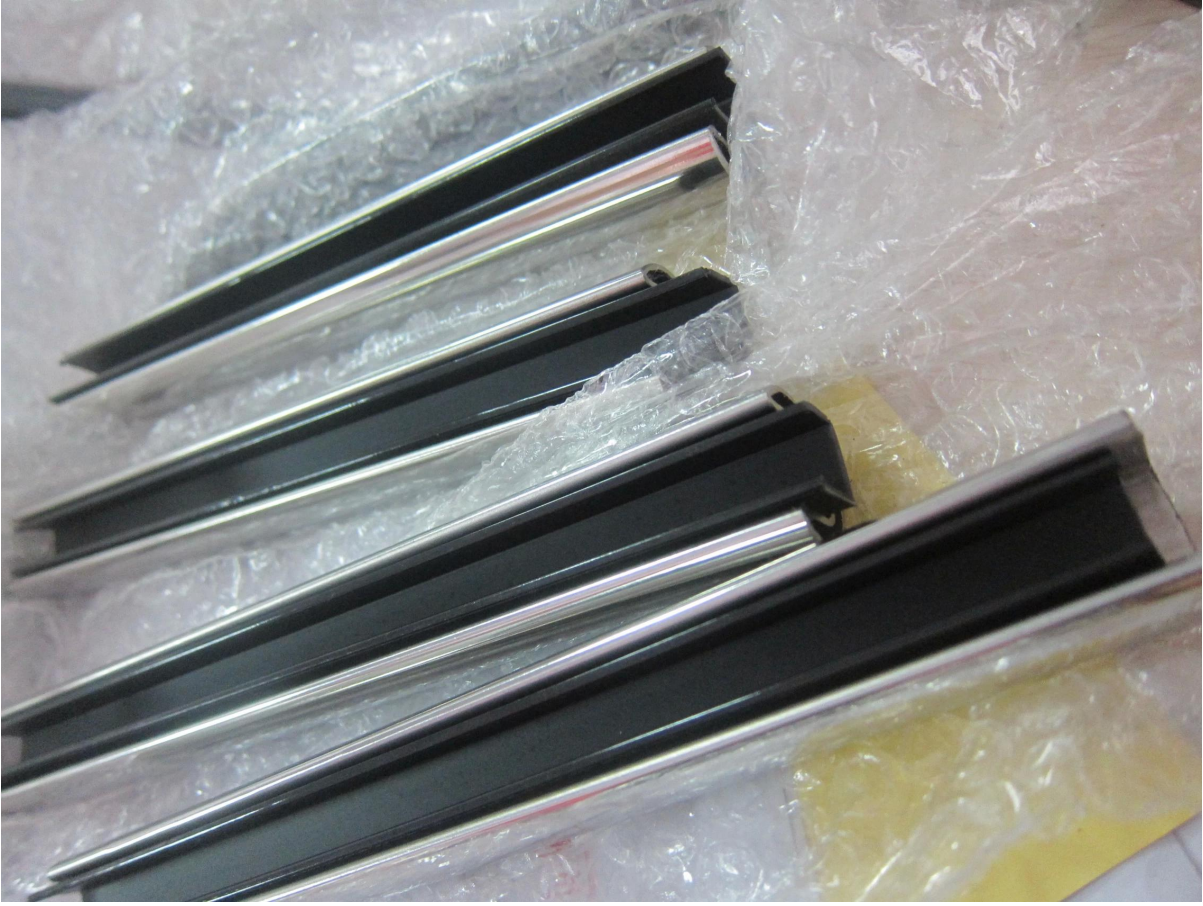

стеклянными перилами смонтированные сверху поручень кронштейн мини укупорки рельс

1. стеклянными перилами смонтированные сверху поручень кронштейн мини-укупорки описание рельса,

Корпус без рамы мини-укупорки рельса стеклянной балюстрады дает беспрепятственную линию видимости и могут быть разработаны для удовлетворения различных установок с балконов к настилов, ограждения бассейна районах.

материал	из нержавеющей стали 316L
Конец	Матовый или Зеркальная полировка
измерение	1. Round форма: диаметр 25.4 мм, паз 14 * 14мм, 5,8 метра в длину, или согласно вашему требованию. 2. Квадратная форма: 25 * 20мм, паз 14 * 14мм, 5,8 метра в длину, или согласно вашему требованию.
Для толщины стекла	8-13.52mm
рАйыл фитингас	180 градусов разъем, 90 градусов разъем, стена к коннектору рельс кронштейн, крышка конца
позиционированиемN	палубные перила, крыльцо перила, перила балкона, бескаркасных патрубком стеклянными перилами, бассейн ограждения перила и т.д.

2. стеклянными перилами смонтированные сверху поручень кронштейн

мини-укупорочные детали рельса:

Костюмы 10-13.52mm стекла и поставляется с диапазоном арматуры, чтобы угол наклона и высоту изменения на месте без каких-сварки требуется. Шириной 25 мм x 21 мм высокого и диаметром 25,4 мм доступны.