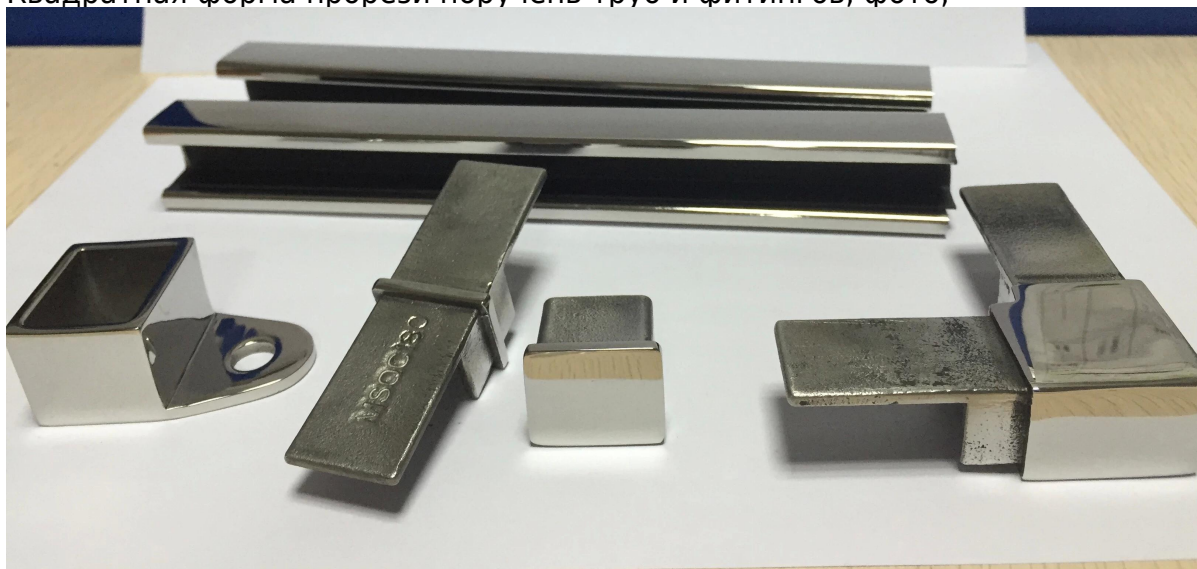

стеклянные перила из нержавеющей стали с прорезями поручень трубка
один слот прямоугольной трубы

1. Описание.

- 1). Щелевые канал мини-топ поручень для бескаркасной стеклянными перилами. Это делает ваш перил более безопасным и элегантным.
- 2). Резиновый паз внутри канала для регулировки толщины стекла. Ни одна дыра не нуждаются в стекле.
- 3). Площадь канала внешний размер: 25мм * 20мм, Внутренний резиновый паз 14мм * 14мм.
- 4). УИ длина канала согласно вашему запросу, хотя для более легкой транспортировки, максимальная длина обычно составляет 5.8m каждый кусок.
- 5). Выбор верхнего качества стеклянных изделий из инновационных конструкций из нержавеющей стали идеально подходит для различных приложений, включая лестничных балюстрад, балконов и ограждения бассейна. Они обеспечивают беспрепятственный вид и помогают создать видимость пространства и открытый аспект. Наша прорезями поручень изготовлены и установлены в соответствии с американскими & Amp; Australian & Amp; Candada и т.д. Стандарты безопасности и Строительных норм и правил.

2. Квадратная форма прорези поручня трубы и фитинги:

Square slot handrail series

Квадратная форма прорези поручень труб и фитингов, фото,

[3. Проект труба поручень Щелевые Для справки:](#)

1). Valcony конструкции перил проект поручень слот трубка из нержавеющей стали,

2). Перила из нержавеющей стали слот для трубки открытая палуба стакан дуги:

3). Перила из нержавеющей стали слот для трубки крытый стекла дуги:

[4. Щелевые поручень трубки Упаковка для вашей справки:](#)