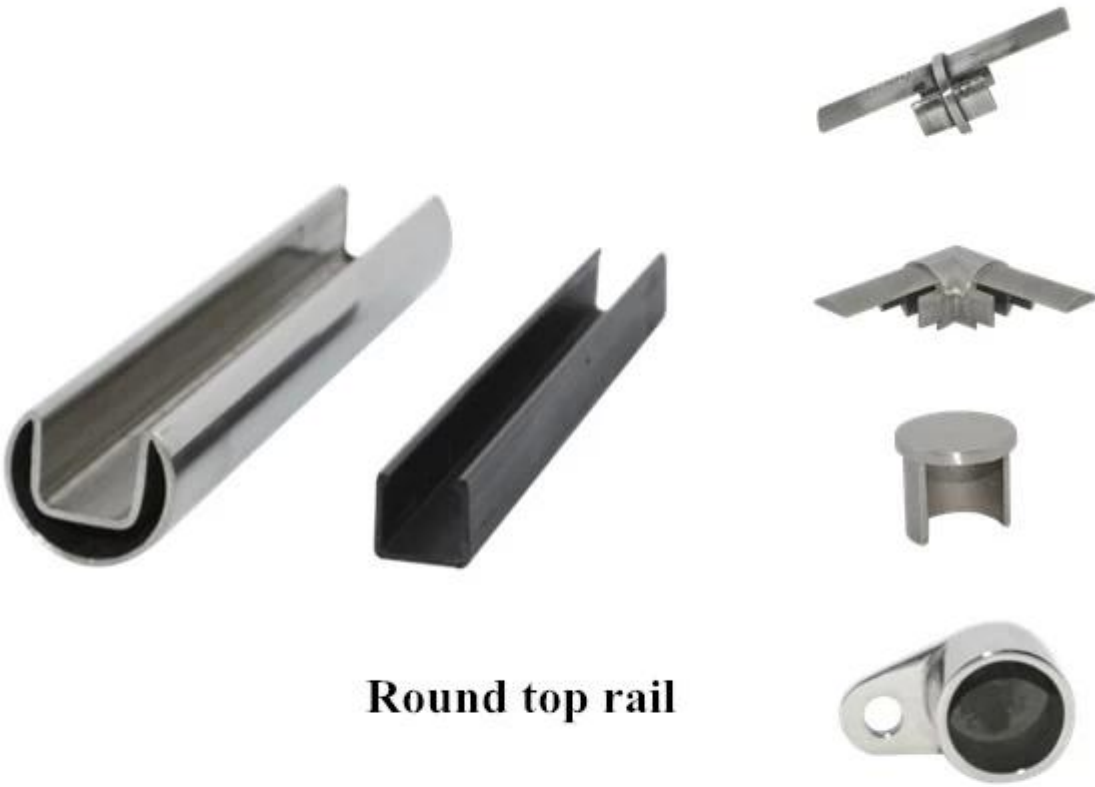

поручень для наружного дизайна балкон

Материал: нержавеющая сталь 316 / 316L

отделка: зеркало или сатин

Размер: круглые: диаметр 25,4 мм, паз 14 * 14мм, 5,8 метра в длину

площадь: 25 * 21мм, паз 14 * 14мм, 5,8 метра в длину

железнодорожные принадлежности: 180 градусов разъем, разъем 90 градусов, стены к разьему рельса, торцевая крышка для 12мм стекла

square top rail

Round top rail

Пожалуйста, перейдите на наш [домашняя страница](#), И мы поможем вам найти продукты, которые вам необходимы. или [свяжитесь с нами](#) для рекомендации.