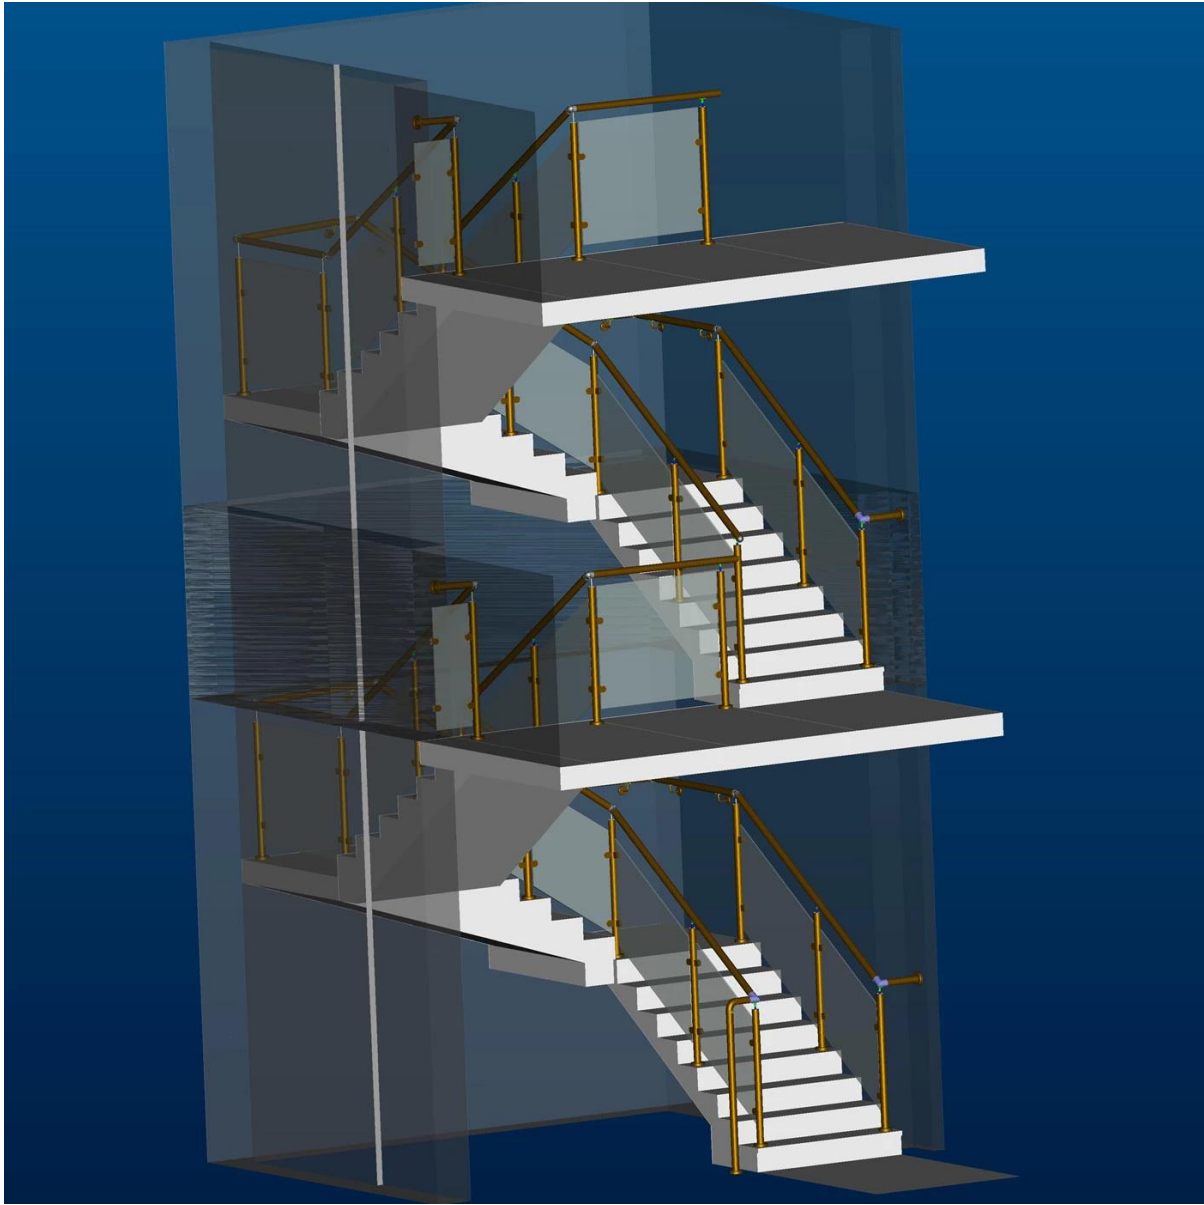

Лучший выбор ремонт дома интерьер лестницы дизайн стеклянных перил, материал из нержавеющей стали 316.

Характеристики-

1. квадратный столб из нержавеющей стали 40 * 40 мм / 50 * 50 мм
2. Прозрачное закаленное стекло толщиной 10-12 мм
3. верхний поручень может быть из дерева или нержавеющей стали (50 * 25 мм)
4. Почищенная щеткой или отполированная поверхность

Фотографии столба из нержавеющей стали для лестничного ограждения

KEBIL 科比奥®

Фотографии из закаленного стекла Клер -

Фотографии проекта дизайна лестничных ограждений, стальных
стеклянных перил

наши стеклянные перила могут также использоваться для балконных перил -

www.chinabalustrade.com

CYBER HOTEL
solosuites.ca - Doug 250-882-7178

Solo

Solo

Solo

NO
TENT
CAMPING

NO
PARKING