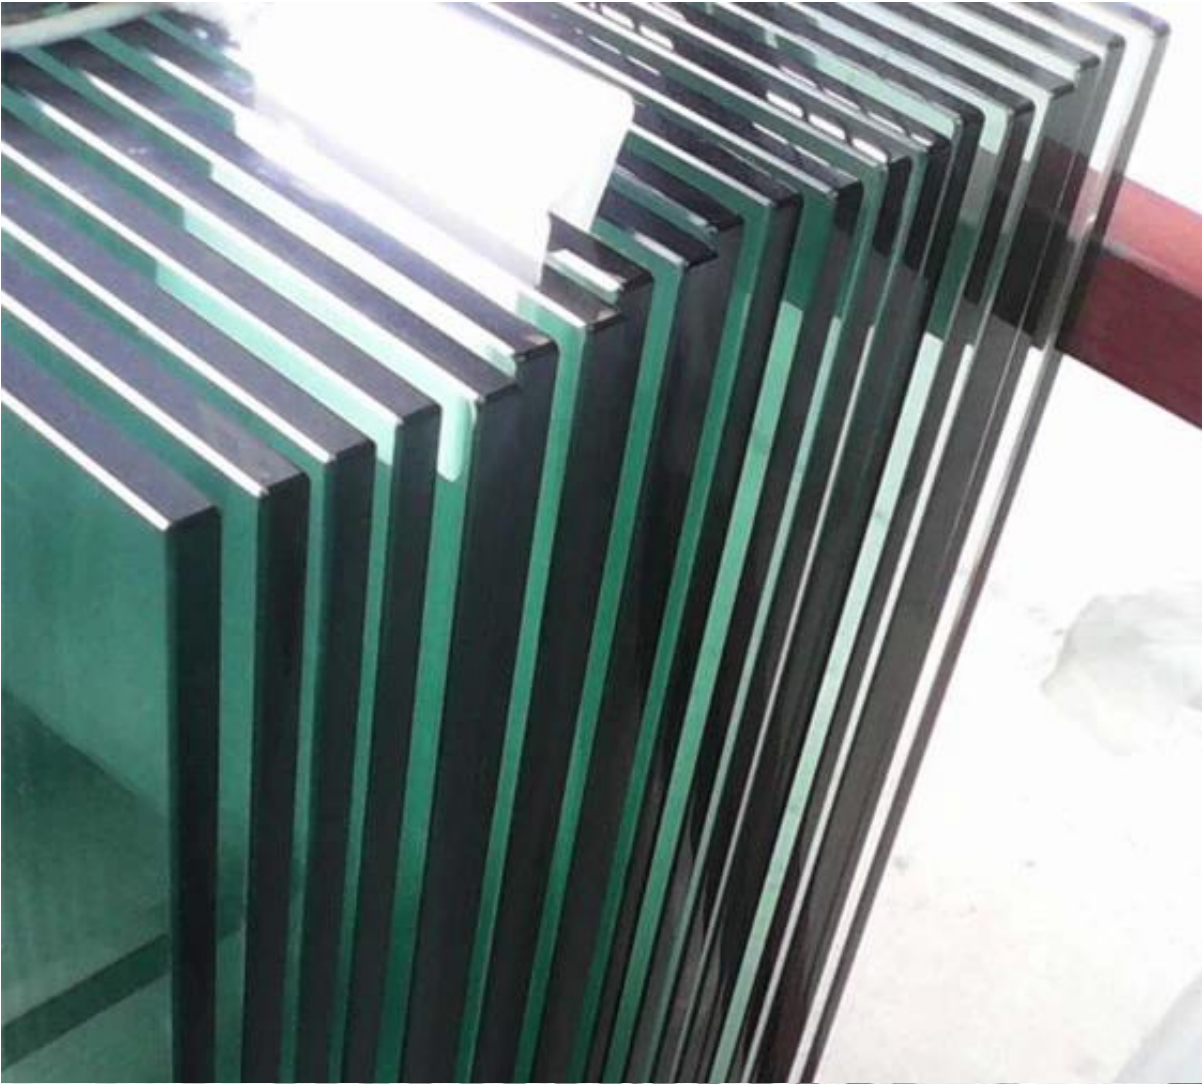

Лучший выбор ремонт дома интерьер лестницы дизайн стеклянных перил, материал из нержавеющей стали 316.

Характеристики-

1. квадратный столб из нержавеющей стали 40 * 40 мм / 50 * 50 мм
2. Прозрачное закаленное стекло толщиной 10-12 мм
3. верхний поручень может быть из дерева или нержавеющей стали (50 * 25 мм)
4. Почищенная щеткой или отполированная поверхность

Фотографии столба из нержавеющей стали для лестничного ограждения

KEBIL 科比奥®

Фотографии из закаленного стекла Клер -

Фотографии проекта дизайна лестничных ограждений, стальных
стеклянных перил

наши стеклянные перила могут также использоваться для балконных перил -