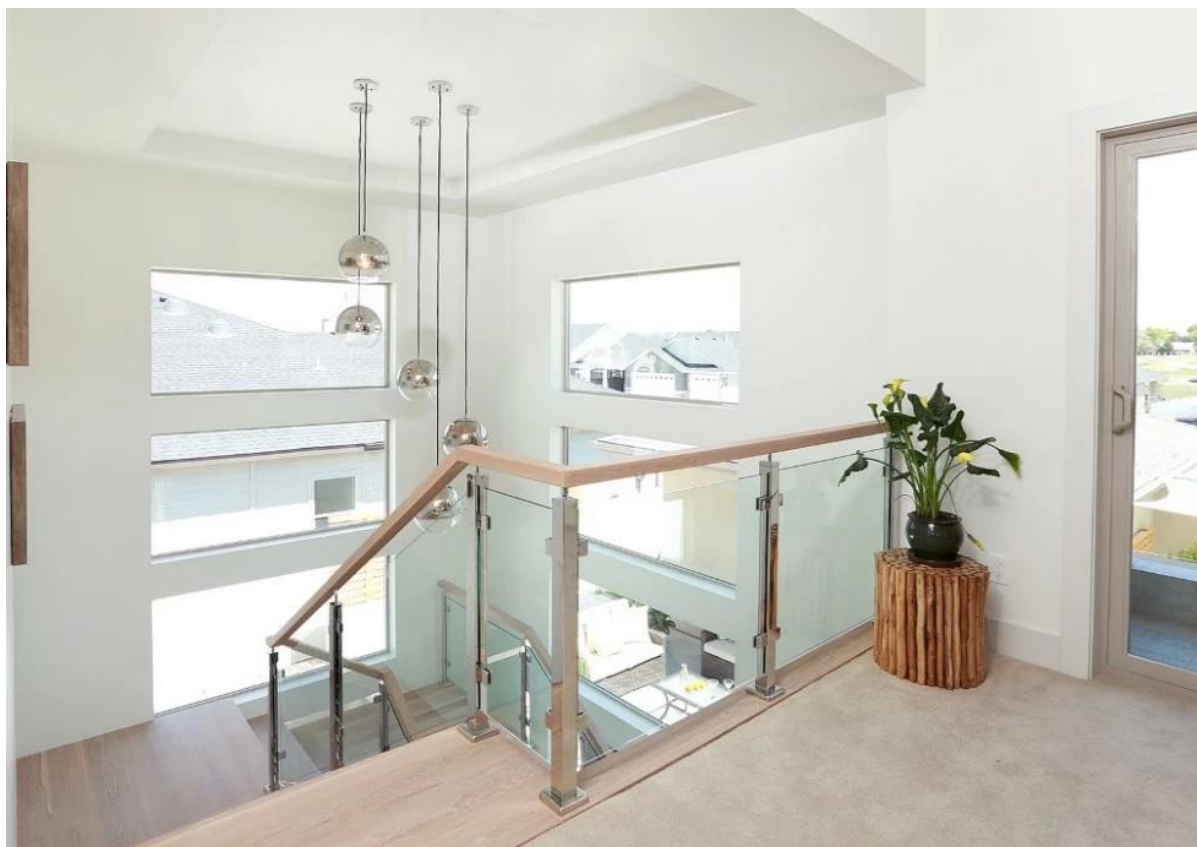

Лучший выбор ремонт дома интерьер лестницы дизайн стеклянных перил, материал из нержавеющей стали 316.

Характеристики-

1. квадратный столб из нержавеющей стали 40 * 40 мм / 50 * 50 мм
2. Прозрачное закаленное стекло толщиной 10-12 мм
3. верхний поручень может быть из дерева или нержавеющей стали (50 * 25 мм)
4. Почищенная щеткой или отполированная поверхность

Фотографии столба из нержавеющей стали для лестничного ограждения

KEBIL 科比奥®

Фотографии из закаленного стекла Клер -

Фотографии проекта дизайна лестничных ограждений, стальных
стеклянных перил

наши стеклянные перила могут также использоваться для балконных перил -