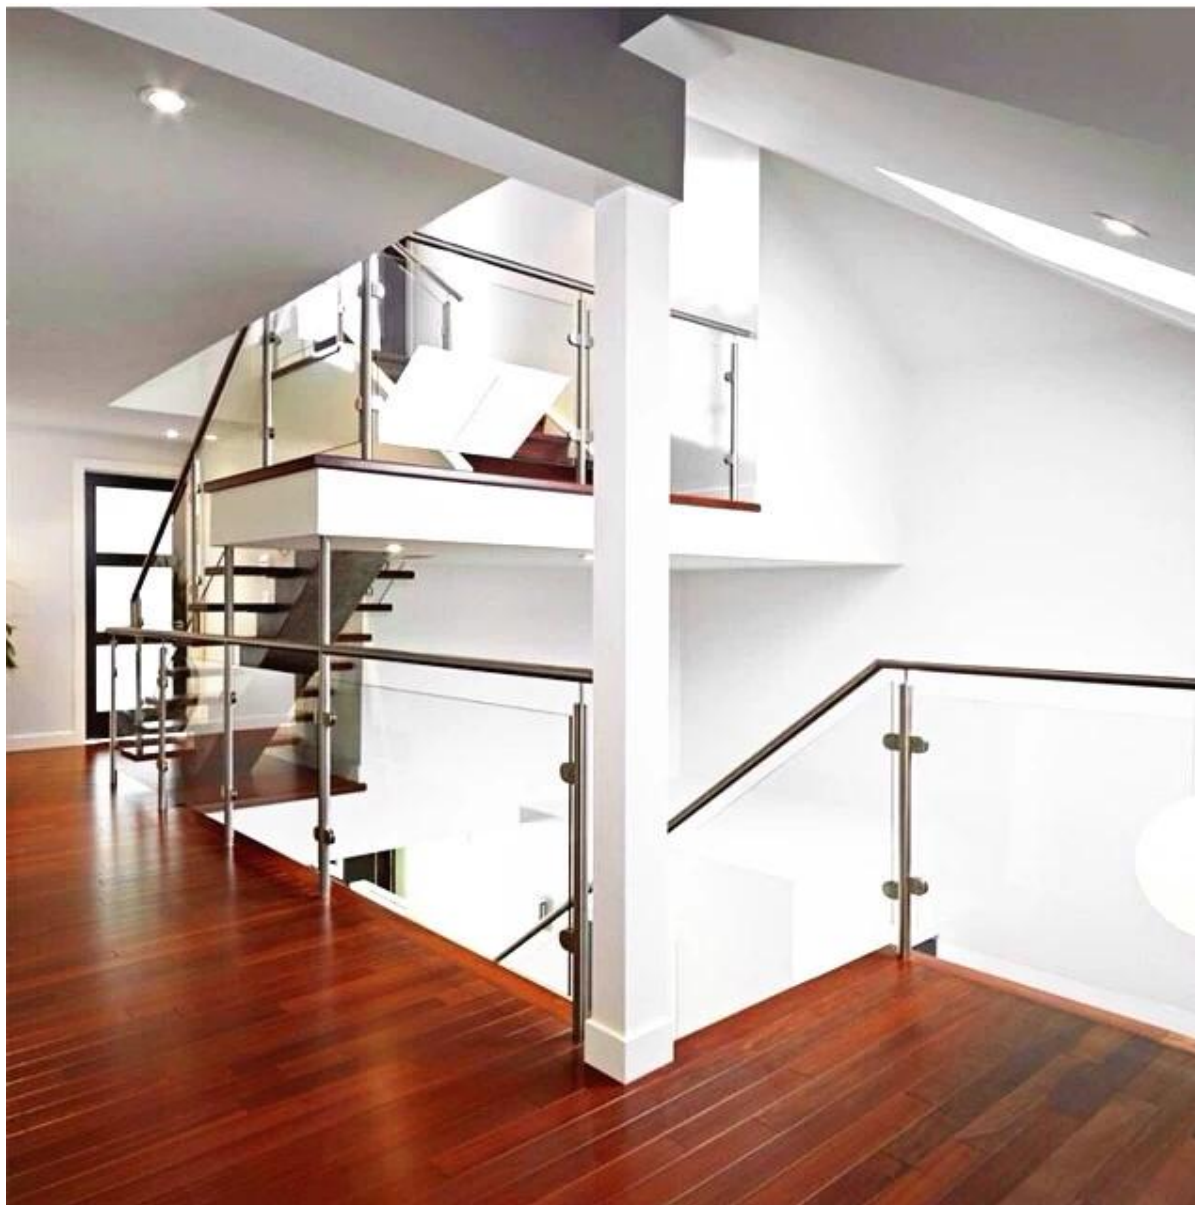

Внутренняя лестница из 2-х дюймовых стеклянных поручней из нержавеющей стали.

1. Детали для Внутренняя лестница 2-дюймовые стеклянные перила из нержавеющей стали

- Материал из нержавеющей стали 304 или 316
- шлифованные или полированные
- 2-дюймовый (50,8 мм) круглый трубный столб
- Стеклянные панели толщиной 10-12 мм
- 900-1100мм высоты или требуемой высоты
- с предварительно просверленными отверстиями, скобами для крепления стекла

2. Фотографии для внутренней лестницы. 2-дюймовые стеклянные перила из нержавеющей стали.

Конечная почта

Средний пост

KEBIL 科比奥®

Угловой столб

KEBIL 科比奥®

3. Упаковка фотографий для внутренней лестницы. 2-дюймовые стеклянные перила из нержавеющей стали.