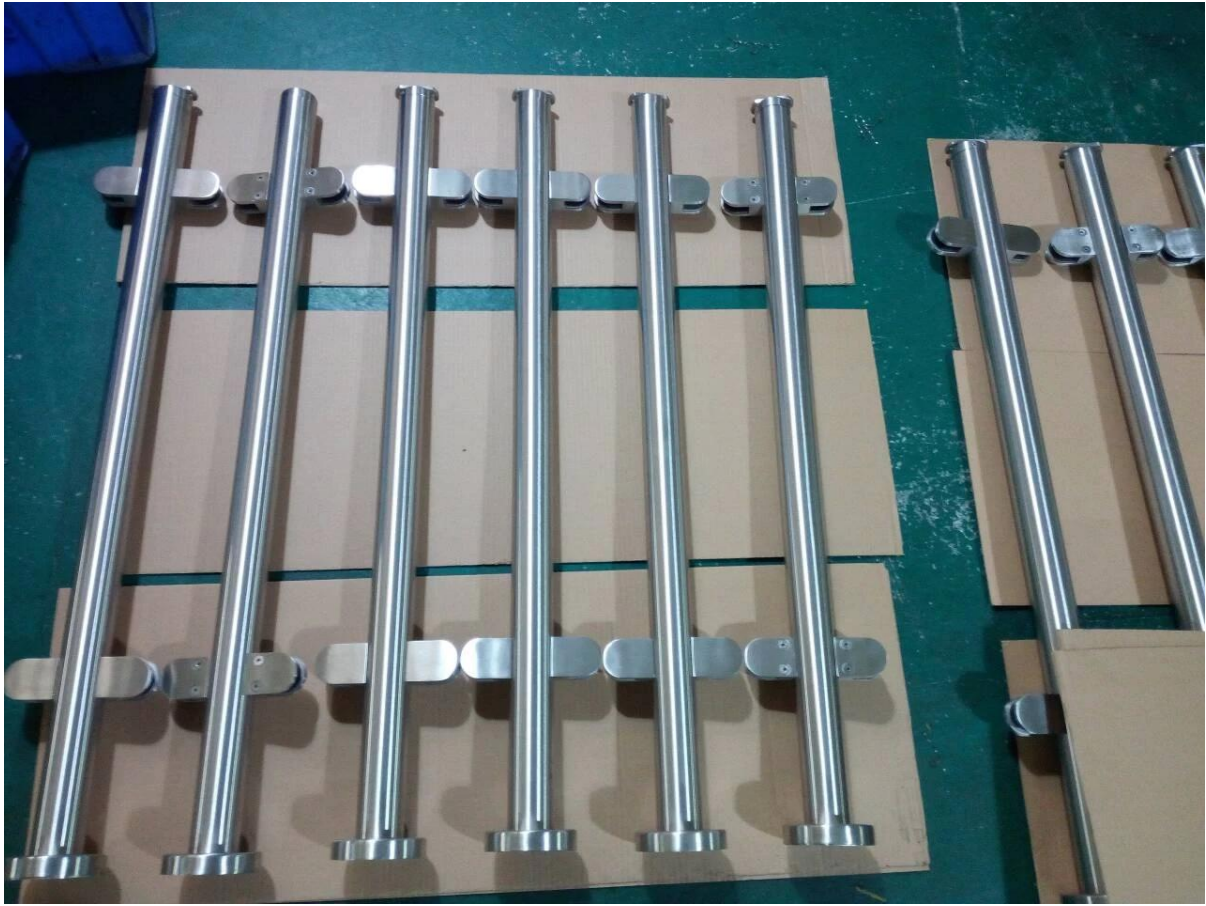

Внутренняя лестница из 2-х дюймовых стеклянных поручней из нержавеющей стали.

1. Детали для Внутренняя лестница 2-дюймовые стеклянные перила из нержавеющей стали

- Материал из нержавеющей стали 304 или 316
- шлифованные или полированные
- 2-дюймовый (50,8 мм) круглый трубный столб
- Стеклянные панели толщиной 10-12 мм
- 900-1100мм высоты или требуемой высоты
- с предварительно просверленными отверстиями, скобами для крепления стекла

2. Фотографии для внутренней лестницы. 2-дюймовые стеклянные перила из нержавеющей стали.

Конечная почта

Средний пост

KEBIL 科比奥®

Угловой столб

KEBIL 科比奥®

3. Упаковка фотографий для внутренней лестницы. 2-дюймовые стеклянные перила из нержавеющей стали.