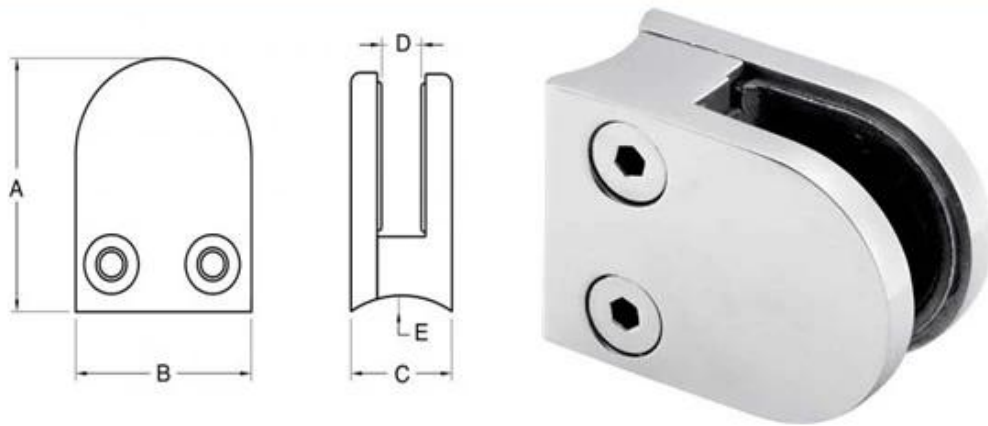

Модель: G105R

стекло D зажим с дугой назад для круглого сообщению

в соответствии с 12мм толщина стеклянной панели

G105R г; измерение задницу зажим: 58 * 45 * 28 * 14

G105R стекло зажим вес: 249g

из нержавеющей стали полированная или нержавеющей сталь щеткой поверхность
зеркало или матовое

из нержавеющей стали 304 или нержавеющей стали 316 материал

для атласной отделкой, пожалуйста, проверьте ниже фото:

для зеркального блеска, пожалуйста, проверьте ниже фото:

для G105R габаритного чертежа, пожалуйста, проверьте ниже:

Item No.	A	B	C	D	E
G103R	52	40	22	8	R-21.5
G104R	52	40	26	12	R-21.5
G105R	58	45	28	14	R-25.4
Suitable for 6-12mm glass					

для G105 пакета фото, пожалуйста, посмотрите на здесь:

для установки, пожалуйста, проверьте здесь: